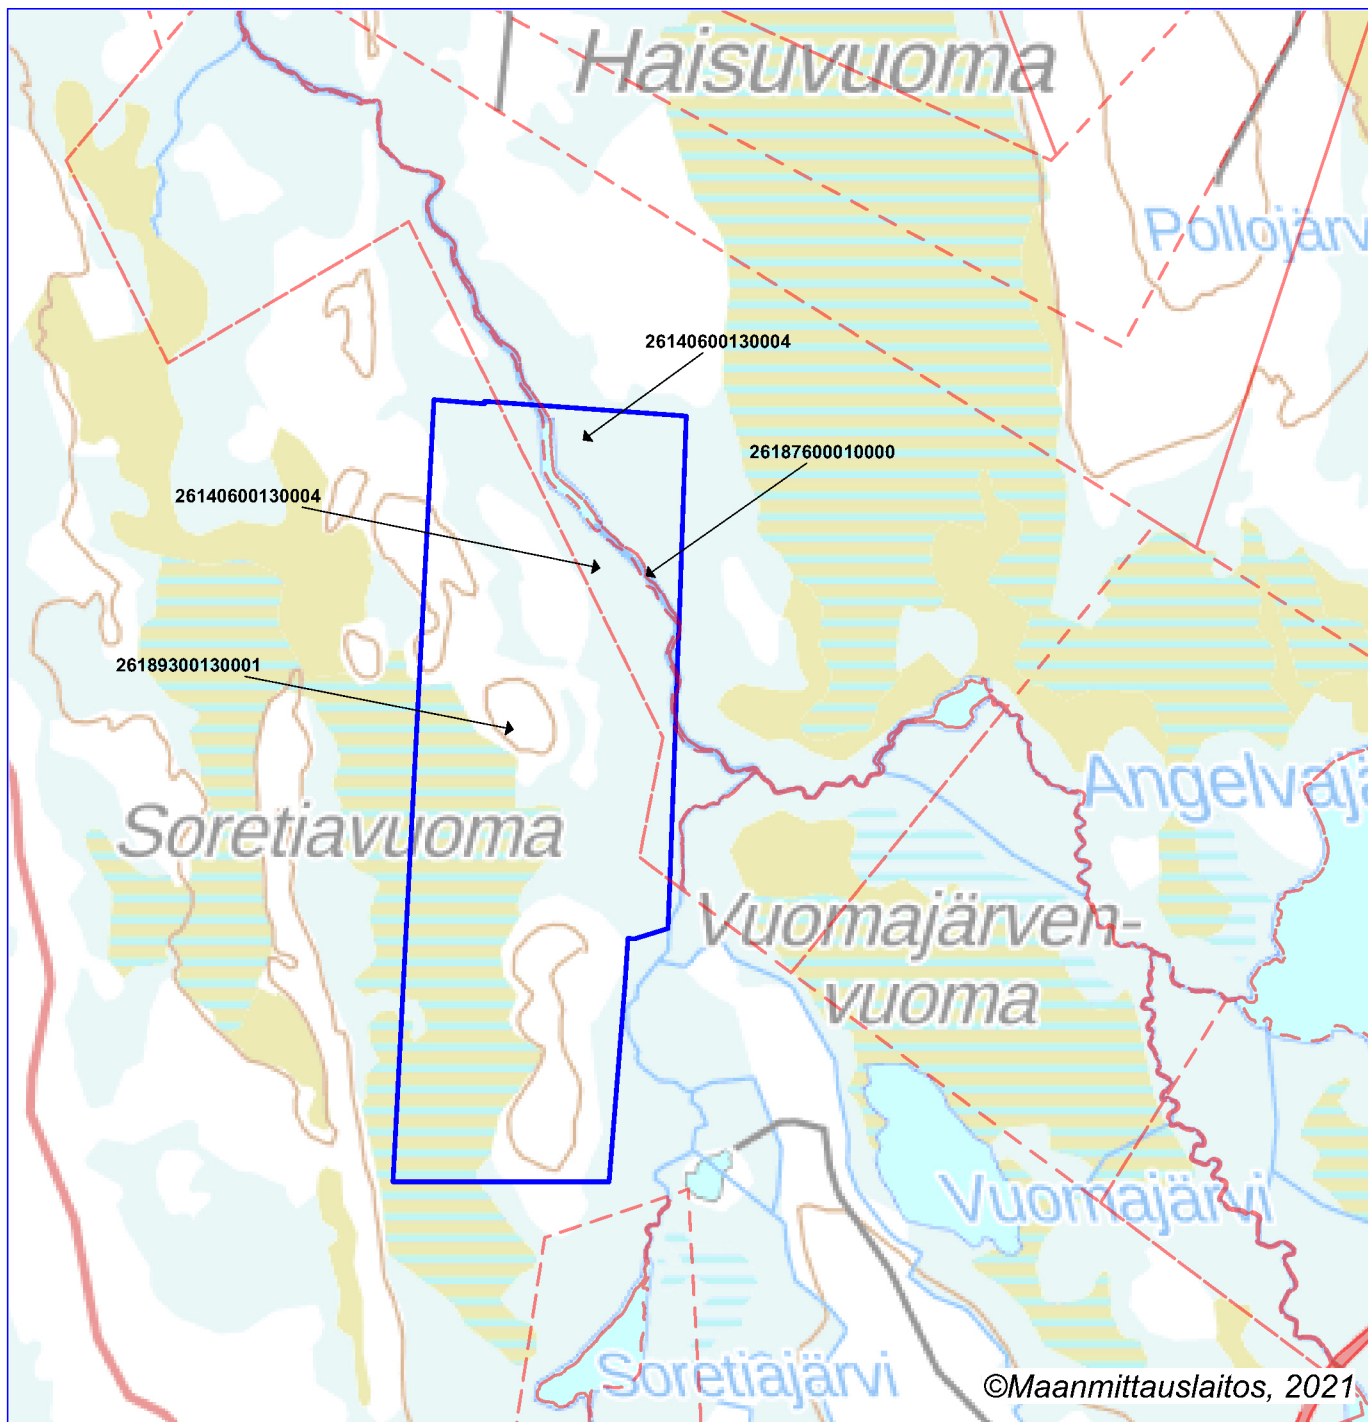

Malminetsintäluopahakemusalue

Kiinteistörajat

Mittakaava 1:130 000

B2Fingold Oy  
Sore-Eksy  
ML2014:0085

Malminetsintälupahakemusalue

Kiinteistörajat

Mittakaava 1:20 000

B2Fingold Oy  
Sore-Eksy  
ML2014:0085

Malminetsintälupahakemusalue

Kiinteistörajat

Mittakaava 1:40 000

B2Fingold Oy  
Sore-Eksy  
ML2014:0085