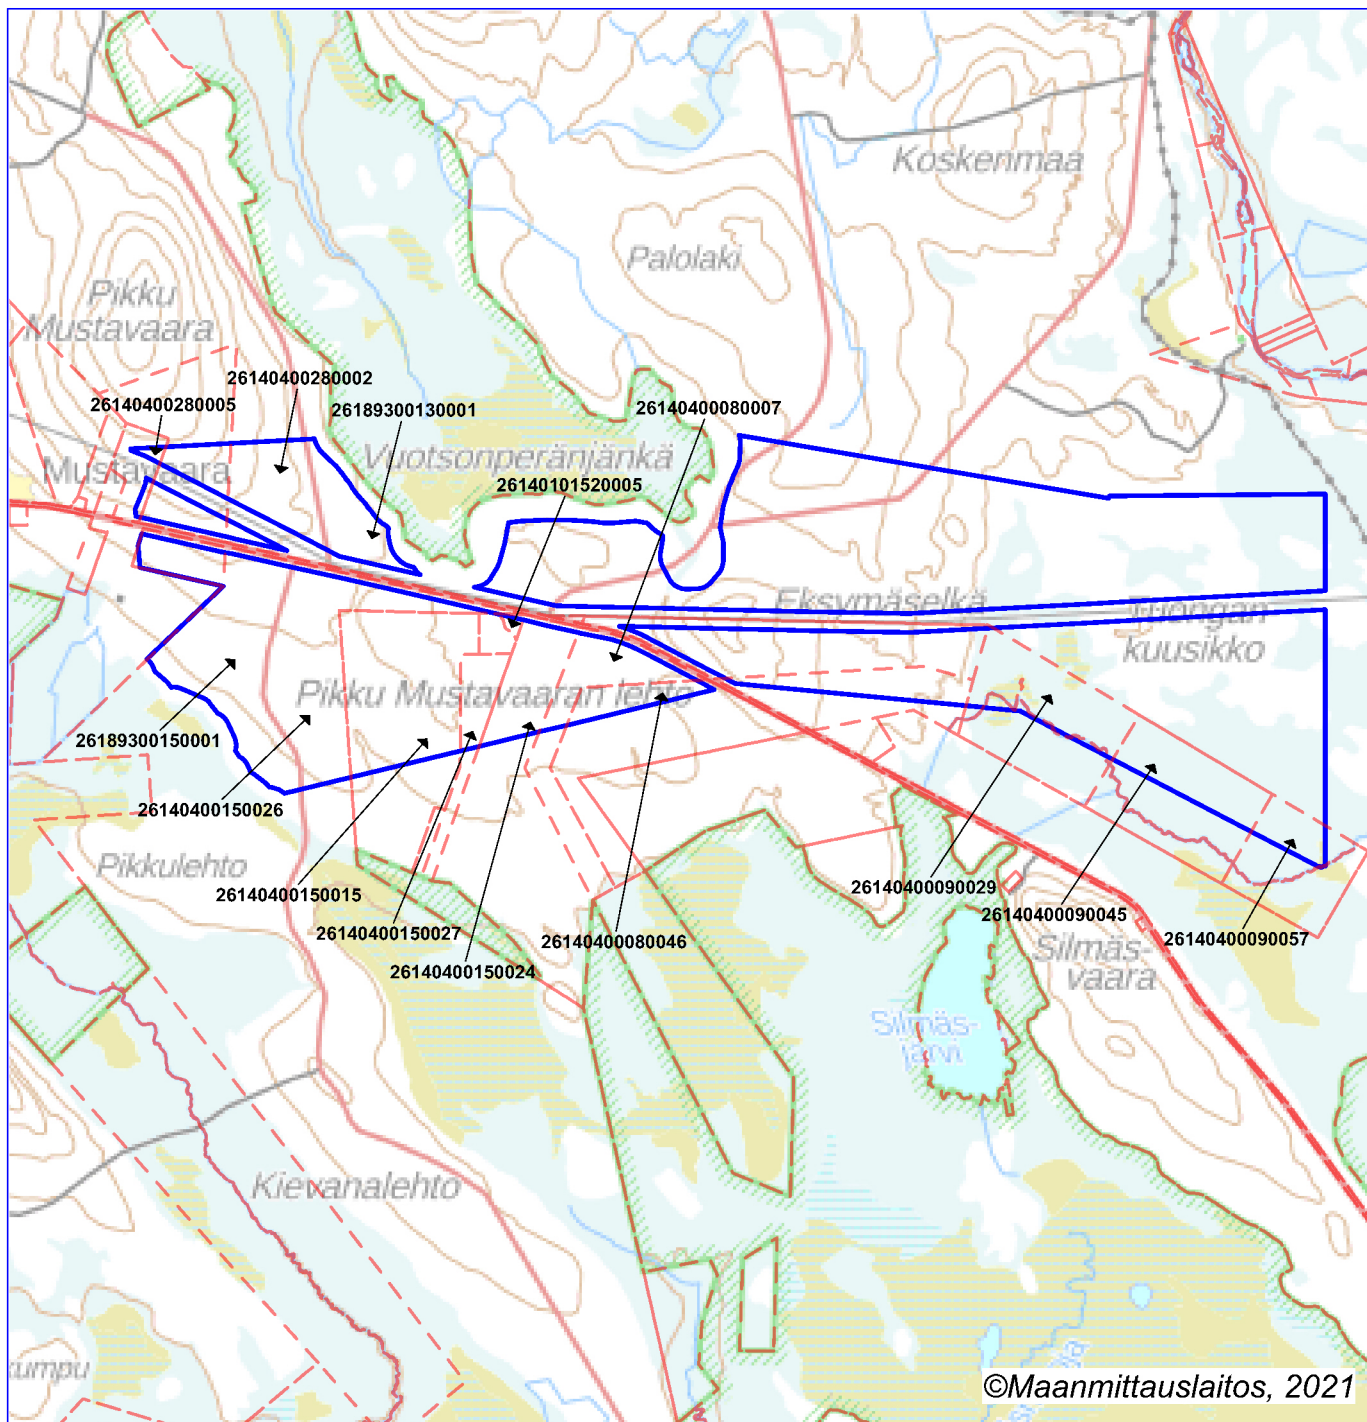

Malminetsintäluopahakemusalue

Kiinteistörajat

Mittakaava 1:130 000

B2Fingold Oy  
Sore-Eksy  
ML2014:0085

Malminetsintälupahakemusalue

Kiinteistörajat

Mittakaava 1:20 000

B2Fingold Oy  
Sore-Eksy  
ML2014:0085

Malminetsintälupahakemusalue

Kiinteistörajat

Mittakaava 1:40 000

B2Fingold Oy  
Sore-Eksy  
ML2014:0085