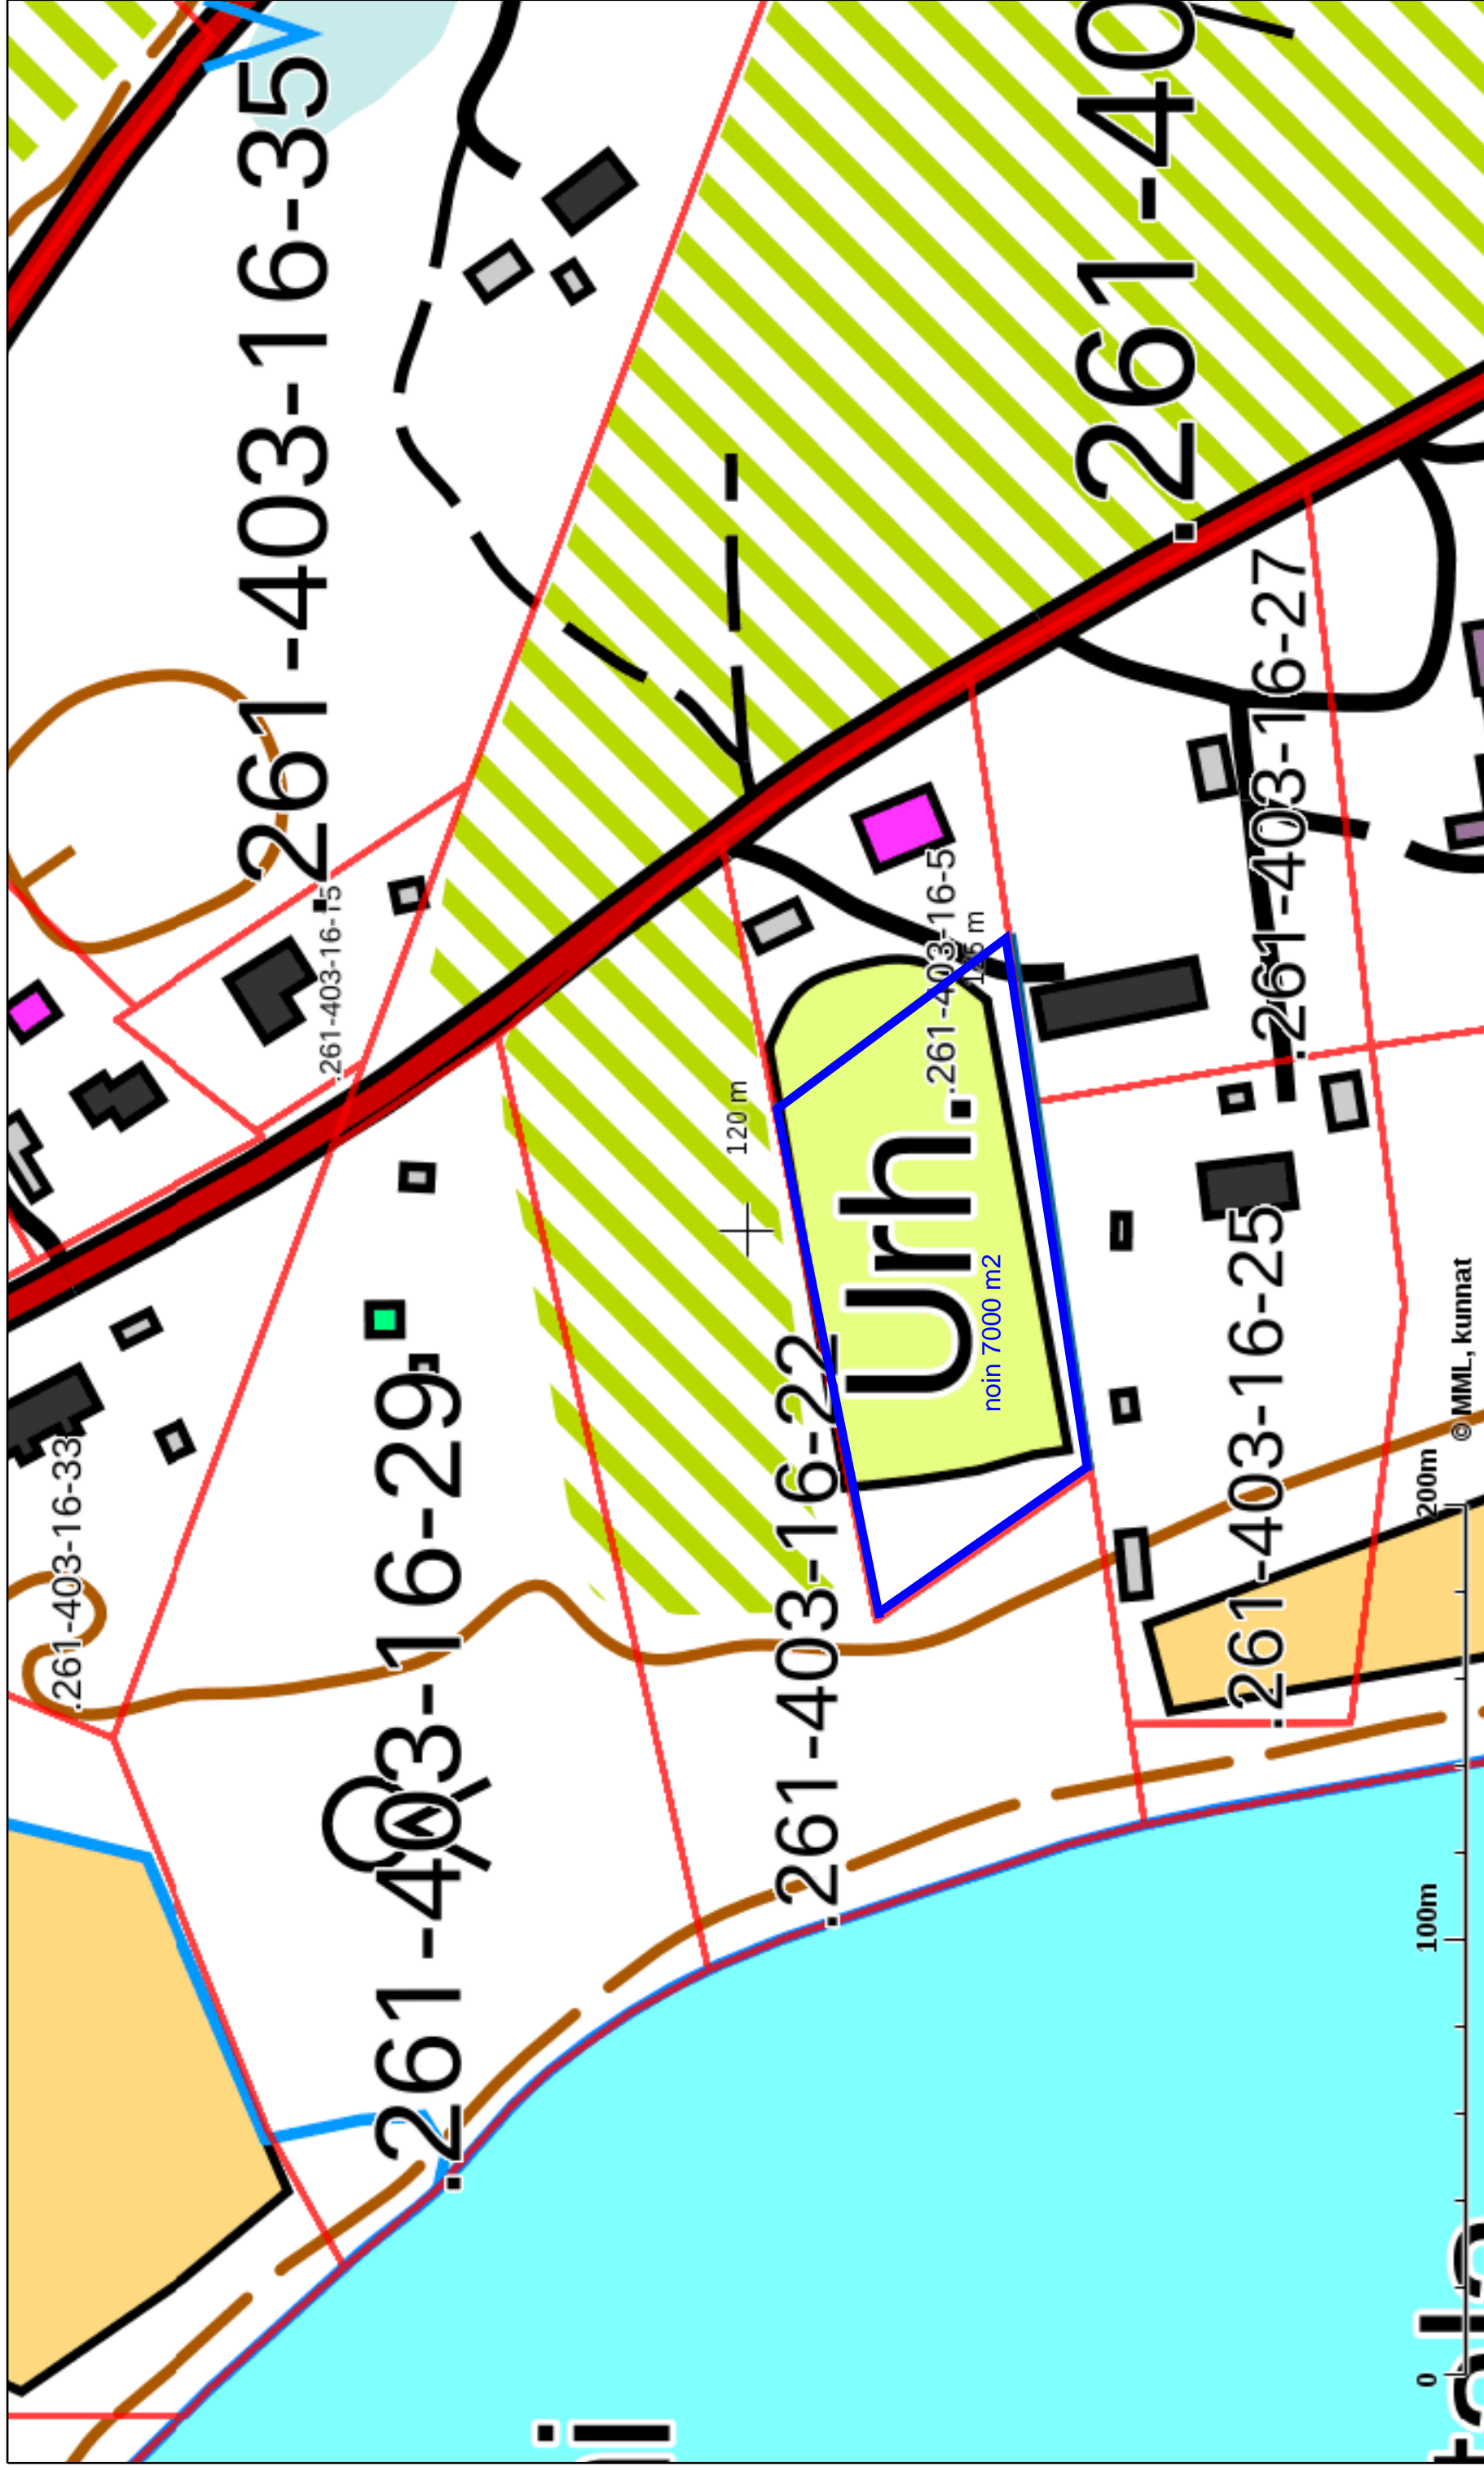

# KIINTEISTÖTIETOPALVELU

= Määräala kiinteistöstä 261-403-16-5

Tulosten keskipisteen koordinaatit (ETRS-TM35FIN): N: 7486204.75, E: 411185.125

Karttatuloste ei ole mittatarkka. Kiinteistörajat ja -tunnukset päivitetään toistaiseksi vain kerran viikossa.

Rekisteripalvelujen kautta kartalle haetut palstat ja määräalat ovat ajantasaiset.

Tulostettu Kiinteistö tietopalvelusta 22.05.2023.