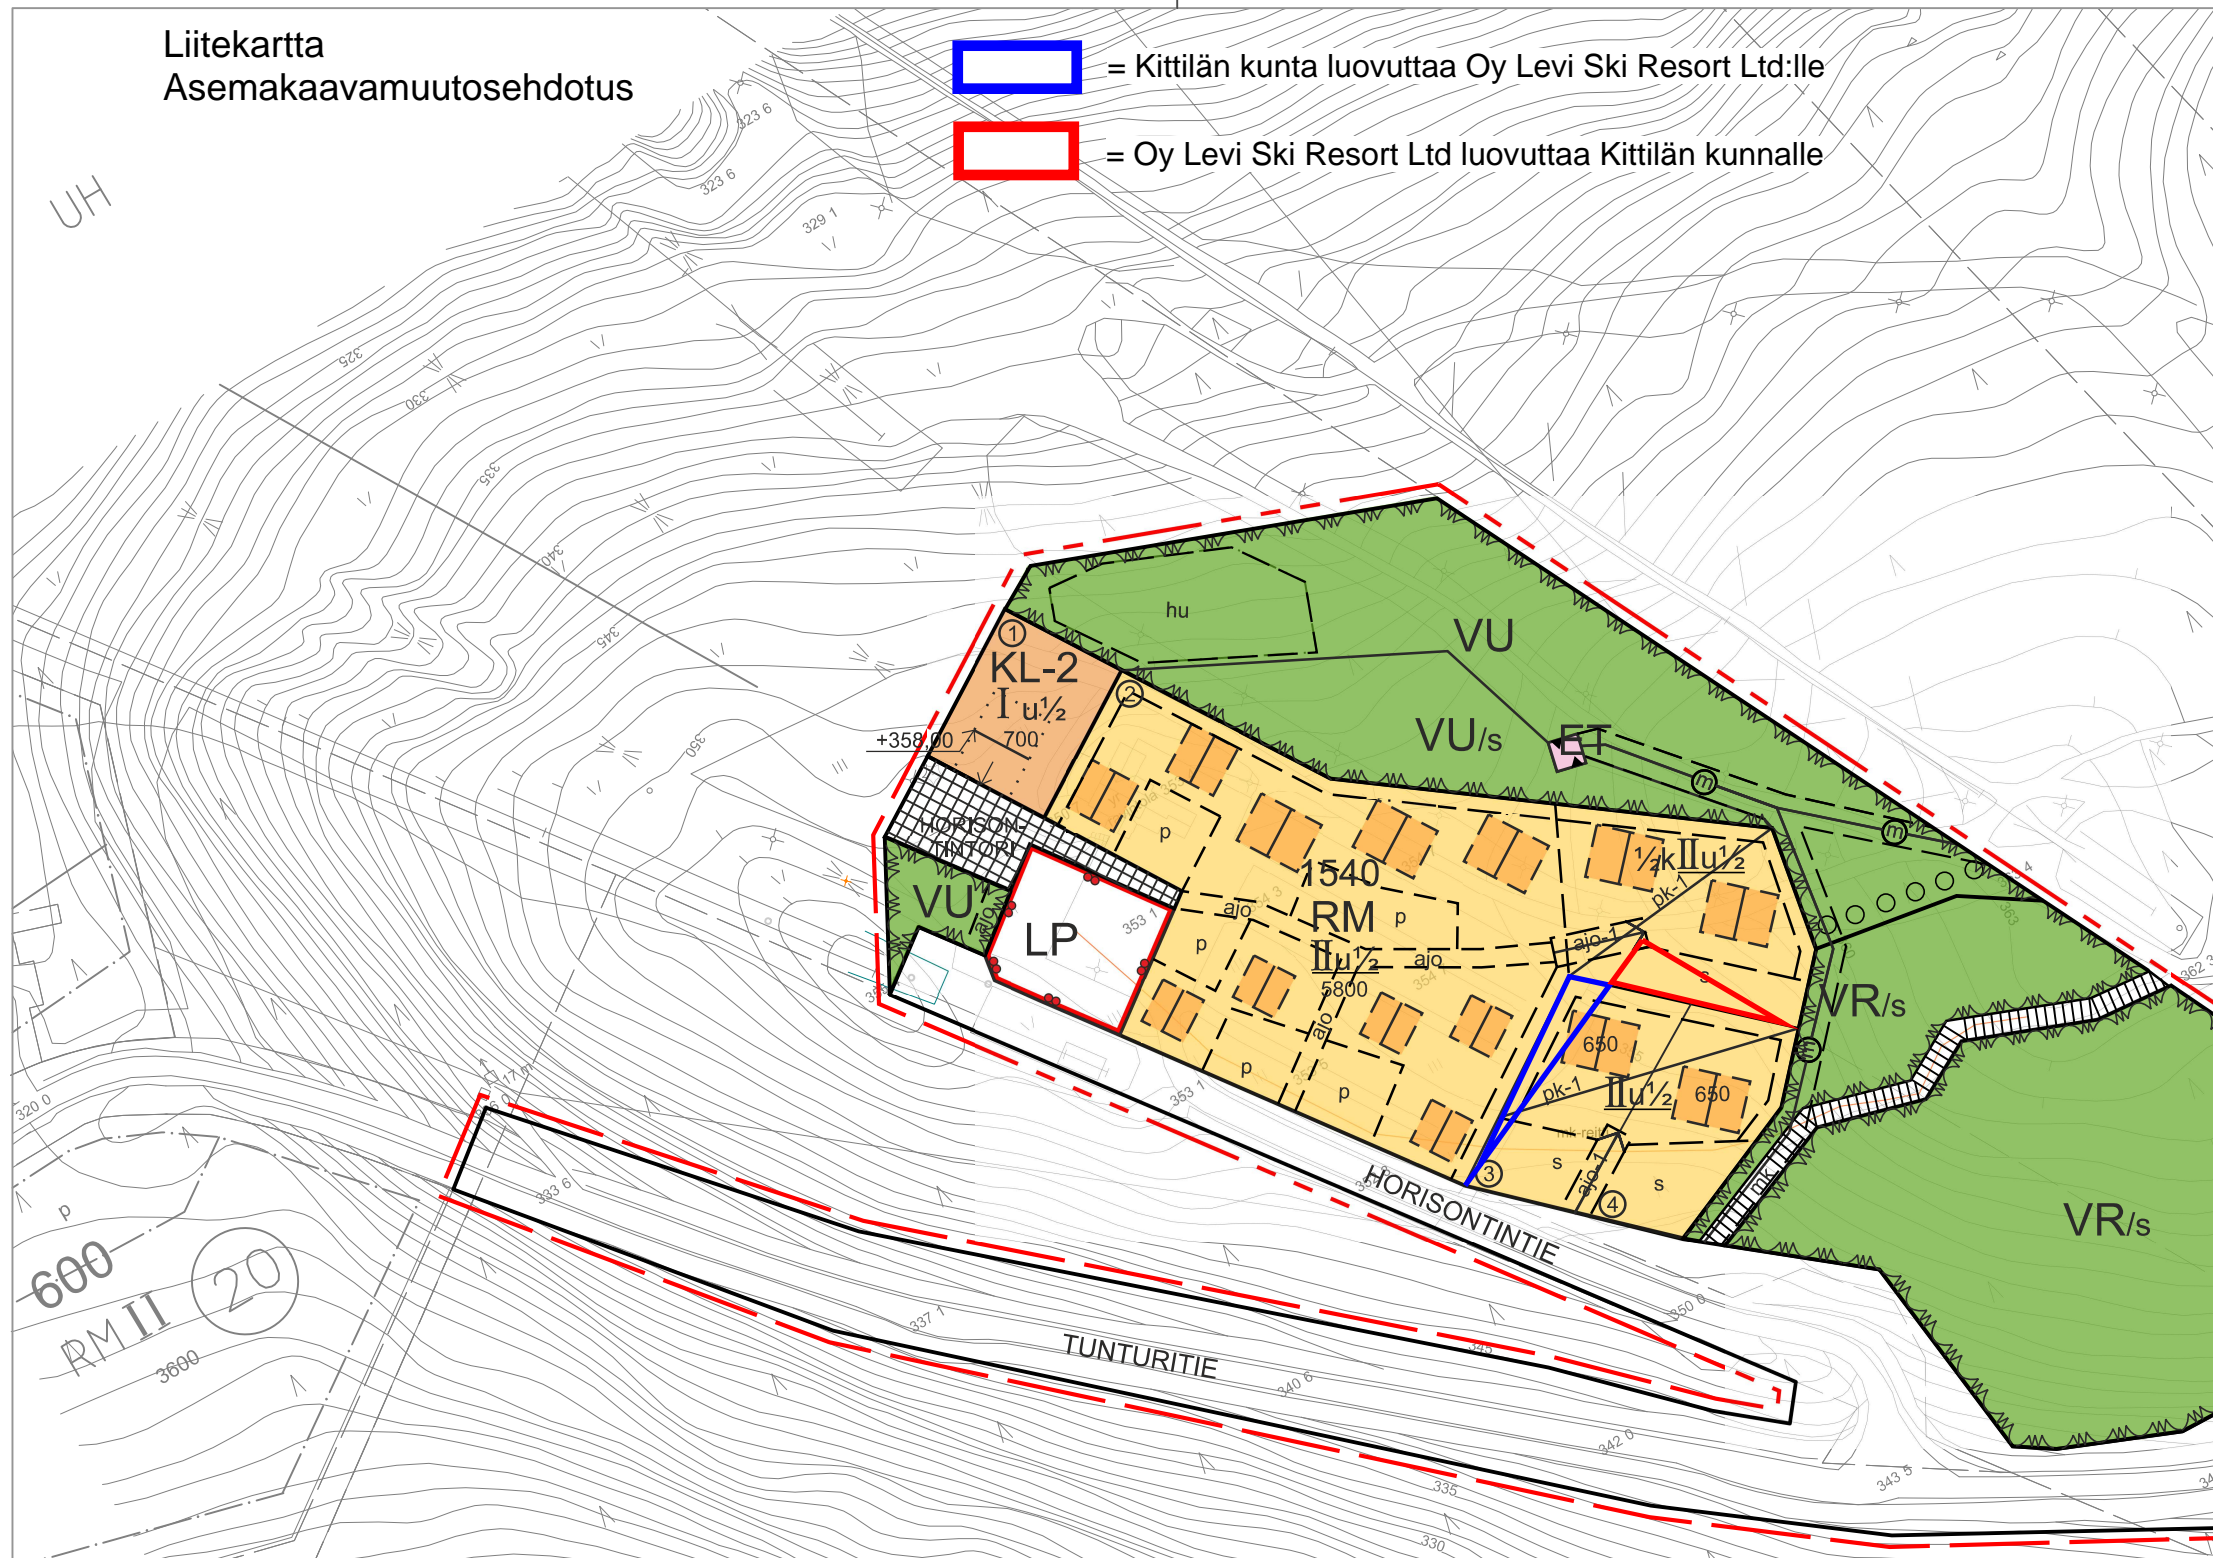

Liitekartta
Asemakaavamuutosehdotus

= Kittilän kunta luovuttaa Oy Levi Ski Resort Ltd:lle

= Oy Levi Ski Resort Ltd luovuttaa Kittilän kunnalle

UH

600
RM II (20)
3600

+358.00
700

1540
RM p

5800
II u 1/2

650
pk-1
II u 1/2

650
II u 1/2

KL-2
I u 1/2

LP

HORISONTINTIE

TUNTURITIE

VU

VU/s

VU

VR/s

VR/s