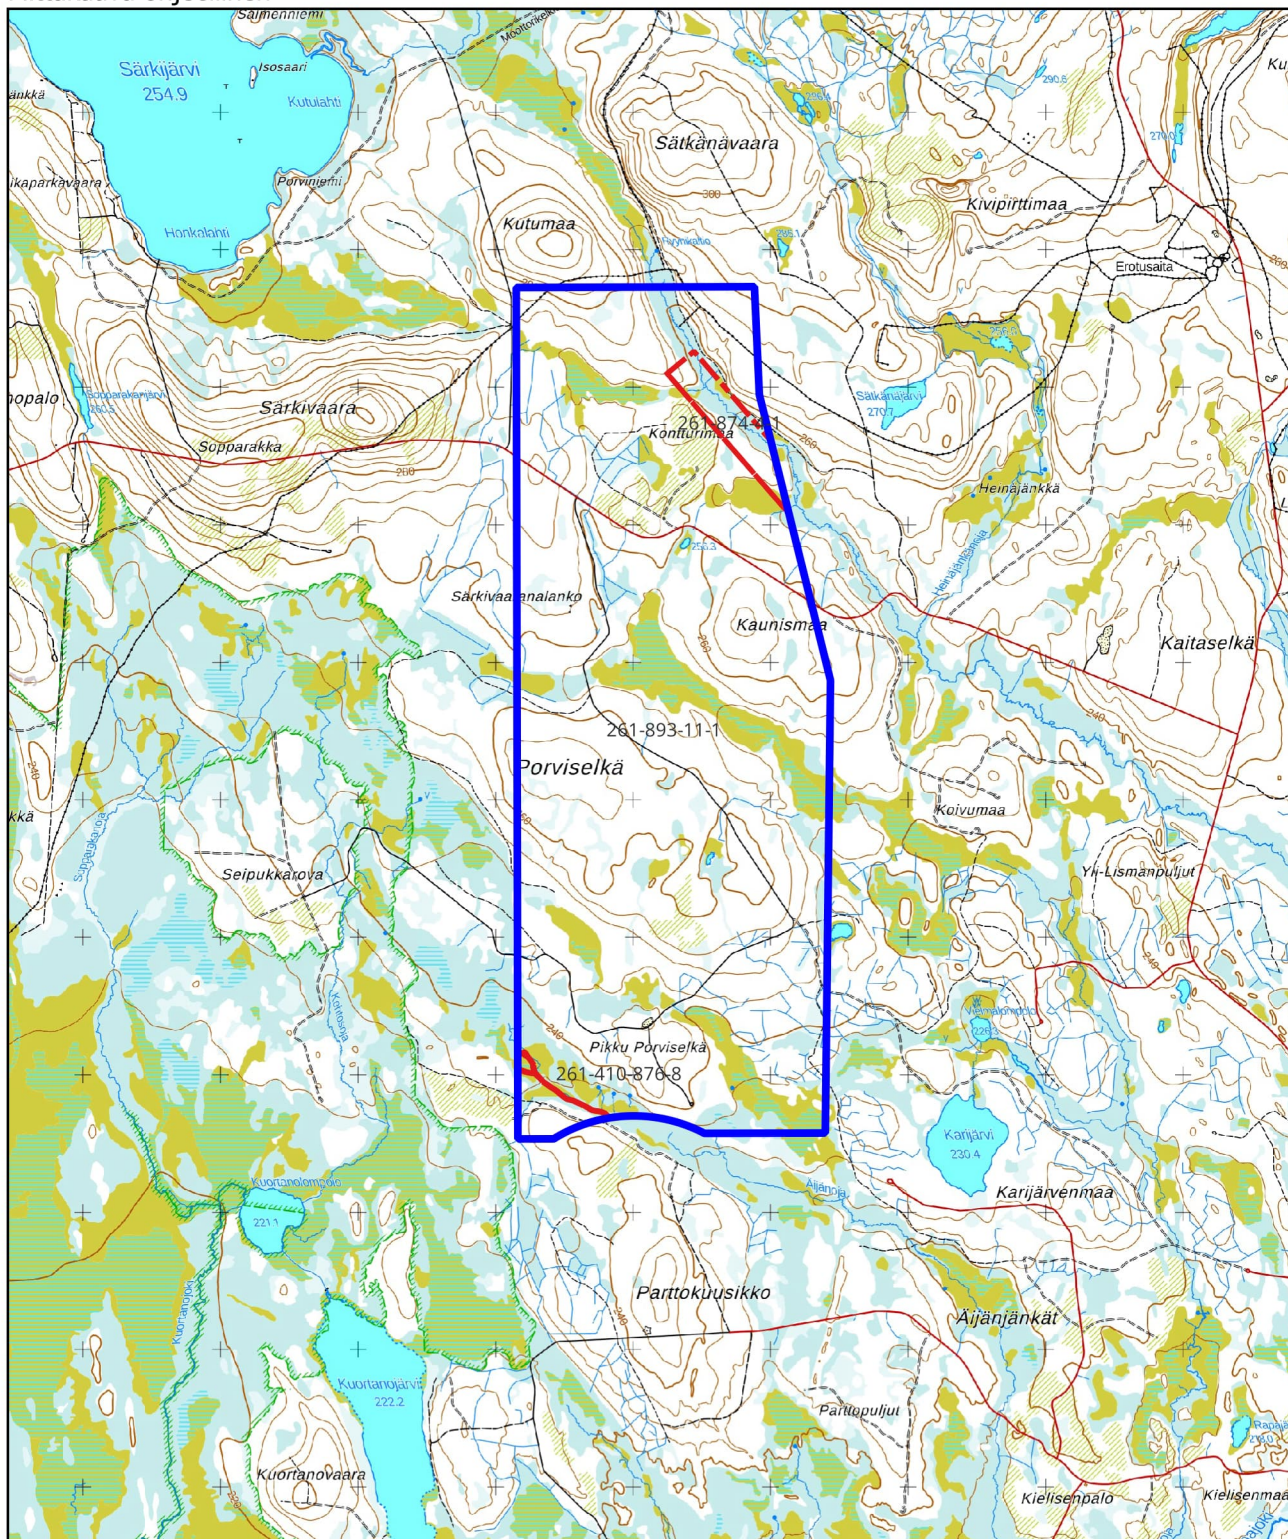

Kartta malminetsintäluvhakemusalueesta
Mittakaava ohjeellinen

Malminetsintäluvhakemusalue

Kiinteistörajat

Mittakaava 1:55000
Sakumpu Exploration Oy
Paana West
ML2017:0028