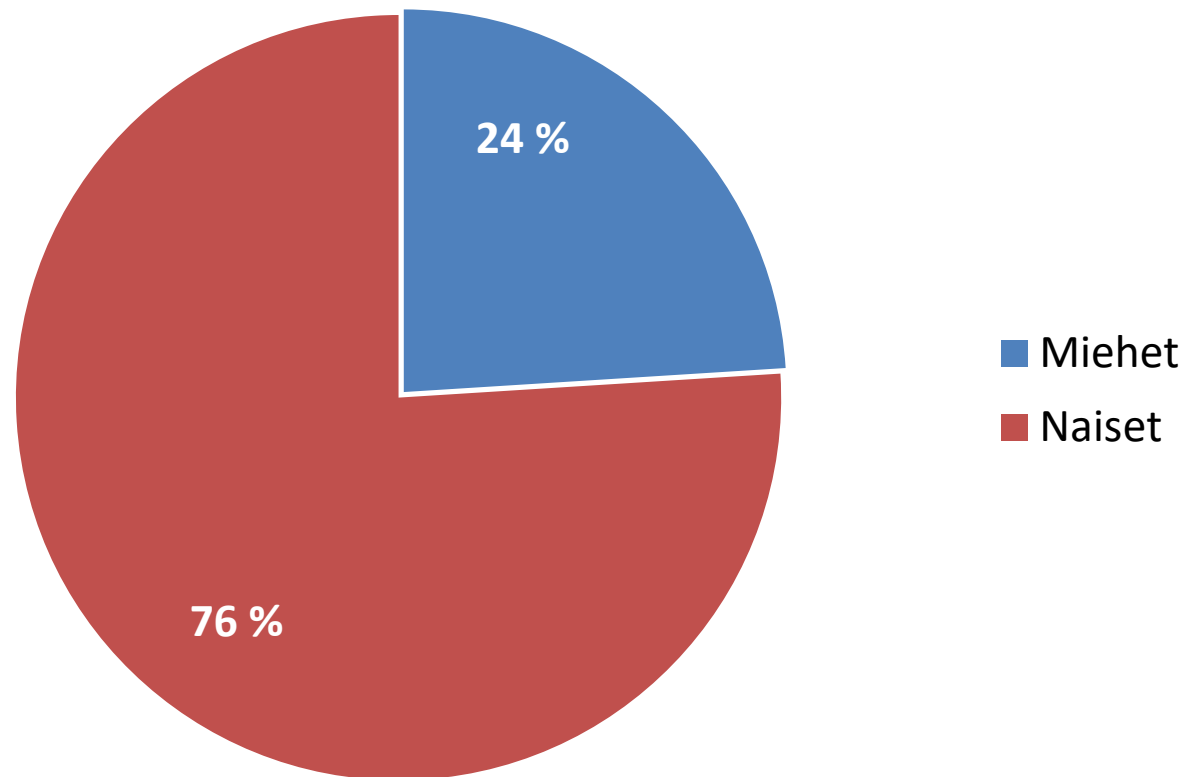

Opiskelijoiden sukupuolijakauma %