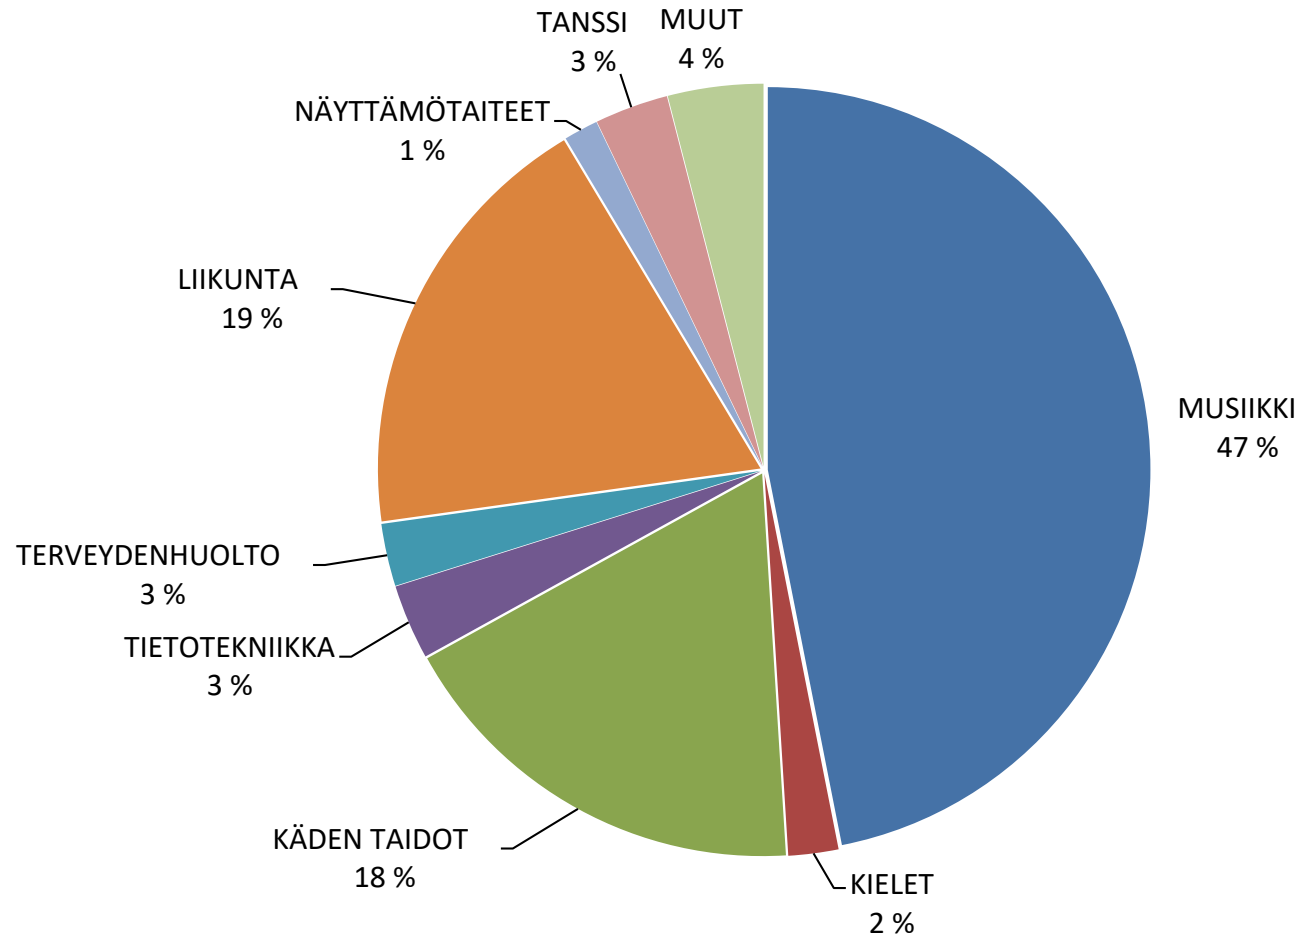

Revontuli-Opisto

ENONTEKIÖ KITTILÄ SODANKYLÄ

Tilastot 2023

14.2.2024

Netto-opiskelijat kotikunnittain (eli opiskelijat kerran laskettuna kotikunnittain)						2022	2023
Enontekiö						315	293
Kittilä						1540	1631
Sodankylä						1207	1237
Muu kotikunta + ei tiedossa						597	675
Yhteensä						3 630	3 836
<i>Joista naisia</i>						<i>2 787 (76,8 %)</i>	<i>2917 (76 %)</i>
<i>Joista miehiä</i>						<i>843 (23,2 %)</i>	<i>919 (24 %)</i>
Opettajat						2022	2023
Päätoimiset opettajat						5	5
Oppilaitosten kanssa yhteiset opettajat						0	0
Päätoimisen kaltaiset opettajat (yli 16 tuntia/vko)						11	8
Sivutoimiset tuntiopettajat						97	123
Tuntiopettajat yhdistysten ja yritysten kautta						19	19
Opettajat yht.						132	155
Kurssit	Normaaliop.	Taiteen perusopetus	Myyntikurssit	Yleisluennot	Muut	2022	2023
Enontekiö	65	9	3		1	73	78
Kittilä	308	26	82			422	416
Sodankylä	238	30	5		2	266	275
Verkkokurssit (+ muut 1)	56			5	1	69	62
Kurssit yht.	667	65	90	5	4	830	831
Opetustunnit	Normaaliop.	Tpo	Myyntikurssit	Yleisluennot	Muut	2022	2023
Enontekiö	1159,90	319,54	31,98			1 433,06	1511,42
Kittilä	6193,19	564,37	1120,65			8 134,76	7878,21
Sodankylä	4843,67	794,57	30,32		1	5 531,66	5669,56
Verkkokurssit (+ muut 1)	1117,70			10		1 047,93	1127,70
Opetustunnit yht.	13 314,46	1678,48	1182,95	10	1	16 147,41	16 186,89

Opiskelijoiden määrä kursseilla

Yhteensä **7 846** kurssilaista (kurssilainen voi osallistua useammalle kurssille)

Opiskelijamäärät aineryhmittäin ja osastoittain

Yhteensä **7 846** kurssilaista

Opetustunnit aineryhmittäin ja osastoittain

Yhteensä **16 187** opetustuntia

Oppitunnit Enontekiöllä aineryhmittäin

Yhteensä **1 511** oppituntia

Oppitunnit Kittilässä aineryhmittäin

Yhteensä **7 878** oppituntia

Oppitunnit Sodankylässä aineryhmittäin