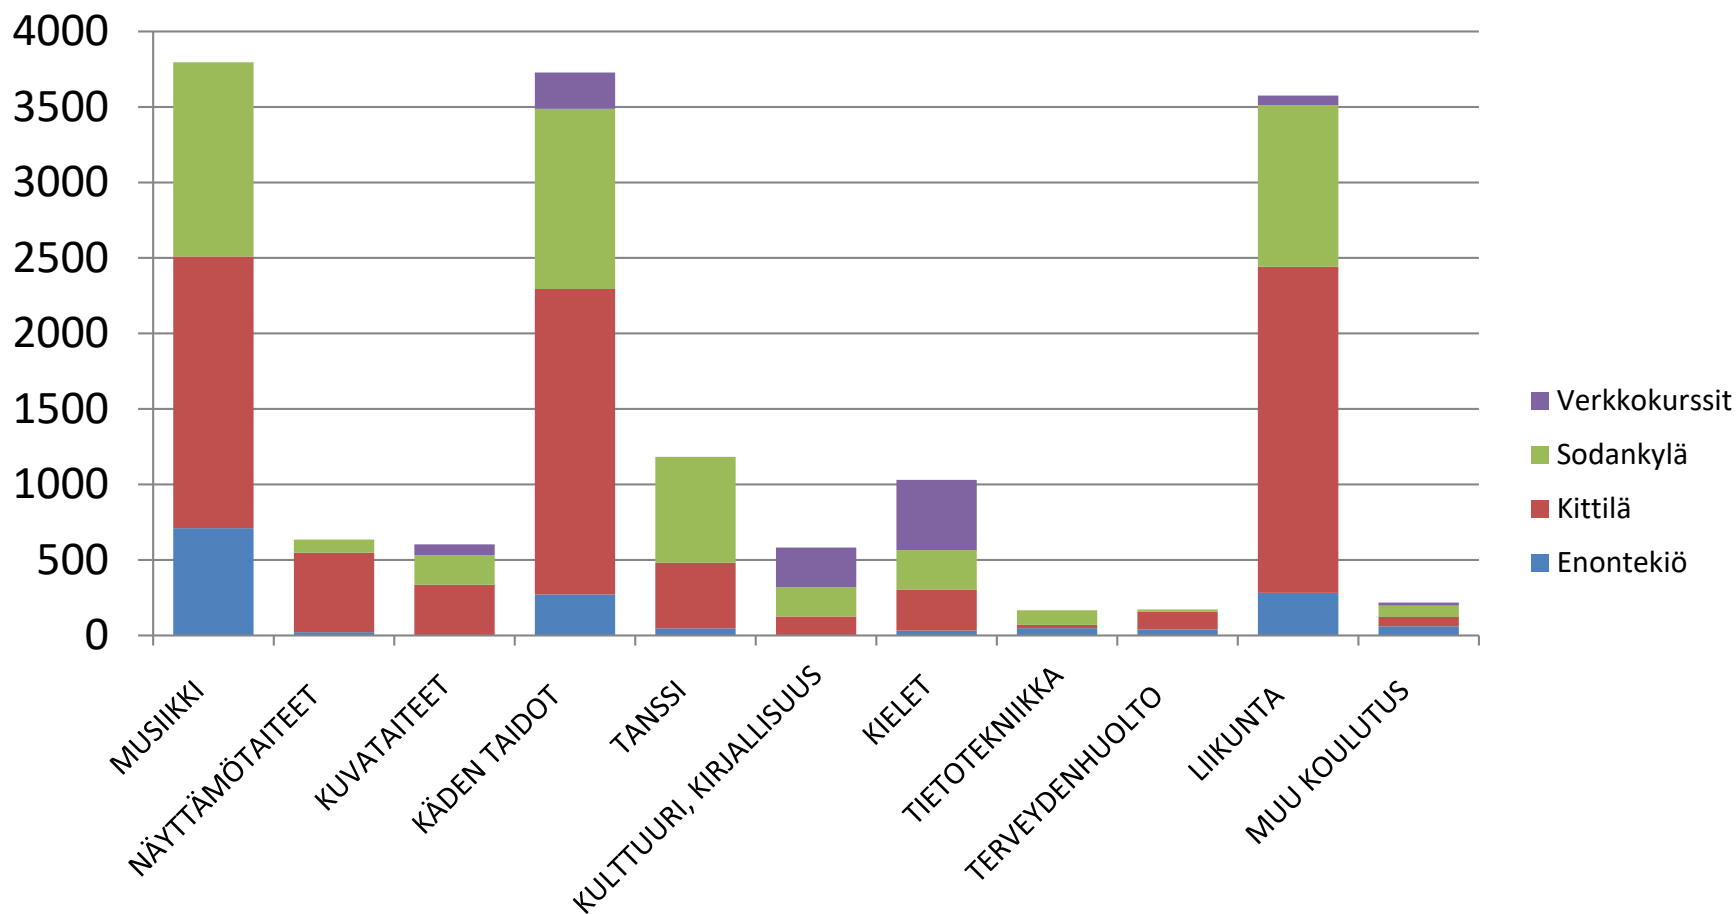

Opiskelijoiden määrä kursseilla

Yhteensä **7 846** kurssilaista (kurssilainen voi osallistua useammalle kurssille)

Opiskelijamäärät aineryhmittäin ja osastoittain

Yhteensä **7 846** kurssilaista

Opetustunnit aineryhmittäin ja osastoittain

Yhteensä **16 187** opetustuntia

Oppitunnit Enontekiöllä aineryhmittäin

Yhteensä **1 511** oppituntia

Oppitunnit Kittilässä aineryhmittäin

Yhteensä **7 878** oppituntia

Oppitunnit Sodankylässä aineryhmittäin