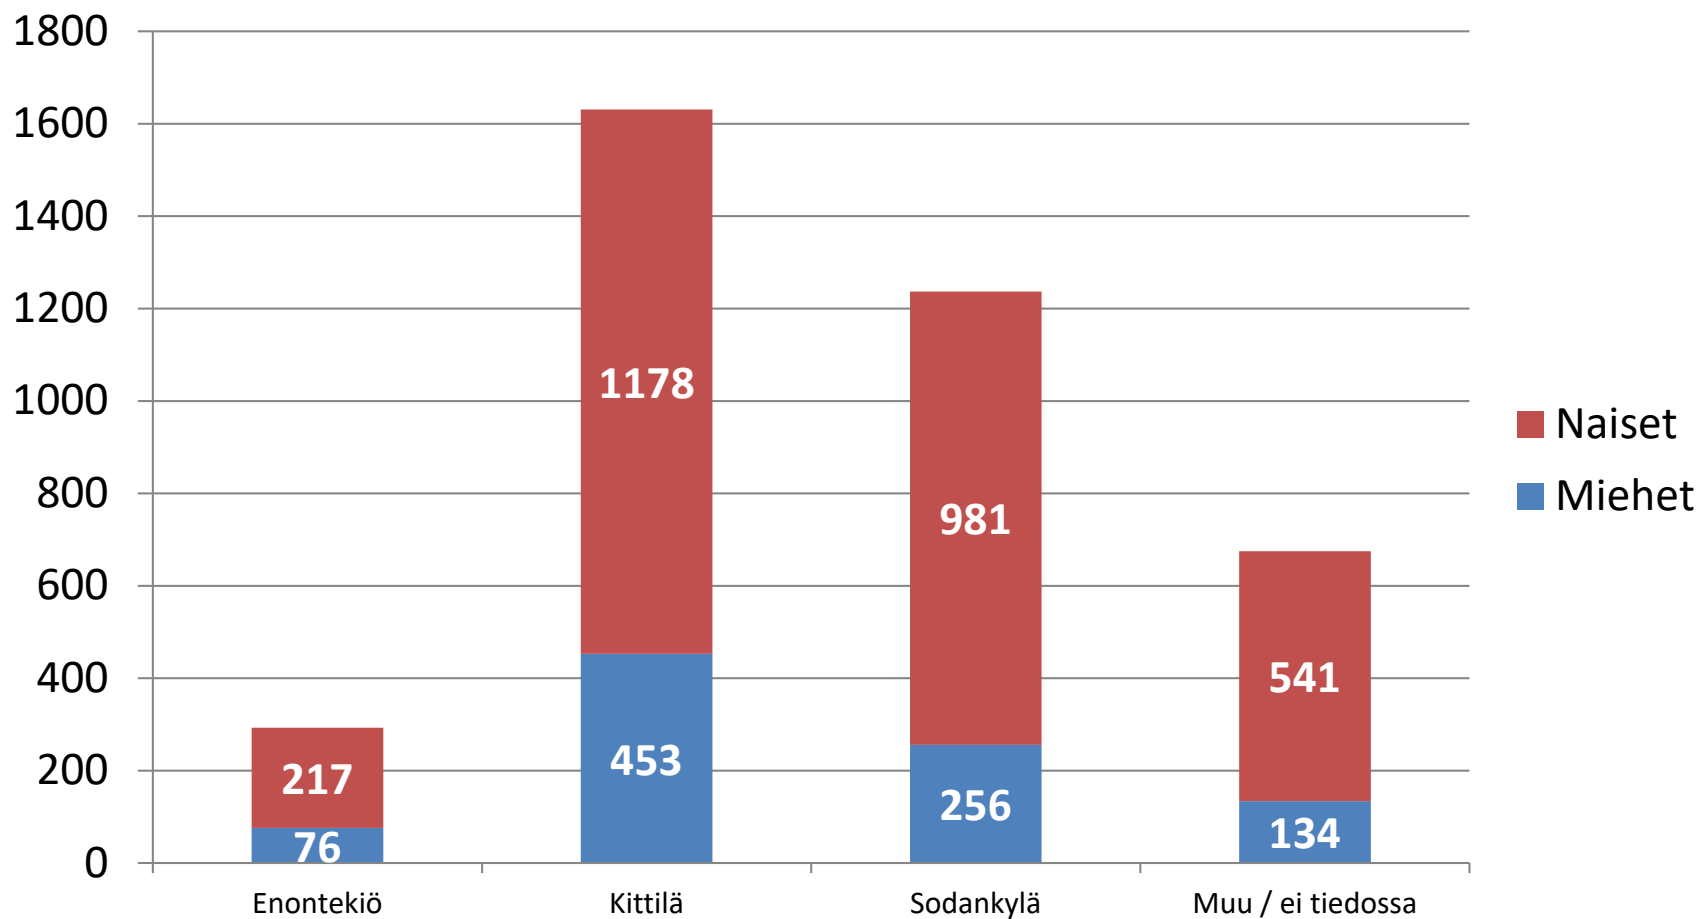

Revontuli-Opisto

ENONTEKIÖ KITTILÄ SODANKYLÄ

Tilastot 2023

14.2.2024

Netto-opiskelijat kotikunnittain (eli opiskelijat kerran laskettuna kotikunnittain)						2022	2023
Enontekiö						315	293
Kittilä						1540	1631
Sodankylä						1207	1237
Muu kotikunta + ei tiedossa						597	675
Yhteensä						3 630	3 836
<i>Joista naisia</i>						<i>2 787 (76,8 %)</i>	<i>2917 (76 %)</i>
<i>Joista miehiä</i>						<i>843 (23,2 %)</i>	<i>919 (24 %)</i>
Opettajat						2022	2023
Päätoimiset opettajat						5	5
Oppilaitosten kanssa yhteiset opettajat						0	0
Päätoimisen kaltaiset opettajat (yli 16 tuntia/vko)						11	8
Sivutoimiset tuntiopettajat						97	123
Tuntiopettajat yhdistysten ja yritysten kautta						19	19
Opettajat yht.						132	155
Kurssit	Normaaliop.	Taiteen perusopetus	Myyntikurssit	Yleisluennot	Muut	2022	2023
Enontekiö	65	9	3		1	73	78
Kittilä	308	26	82			422	416
Sodankylä	238	30	5		2	266	275
Verkkokurssit (+ muut 1)	56			5	1	69	62
Kurssit yht.	667	65	90	5	4	830	831
Opetustunnit	Normaaliop.	Tpo	Myyntikurssit	Yleisluennot	Muut	2022	2023
Enontekiö	1159,90	319,54	31,98			1 433,06	1511,42
Kittilä	6193,19	564,37	1120,65			8 134,76	7878,21
Sodankylä	4843,67	794,57	30,32		1	5 531,66	5669,56
Verkkokurssit (+ muut 1)	1117,70			10		1 047,93	1127,70
Opetustunnit yht.	13 314,46	1678,48	1182,95	10	1	16 147,41	16 186,89

Opetustunnit aineryhmittäin

Yhteensä **16 187** opetustuntia

Opetustunnit kurssilajeittain

Yhteensä **16 187** opetustuntia

Suunnitellut ja toteutuneet kurssit

Suunnitellut kurssit yht. 1 093, toteutuneet kurssit yht. 831.

Opiskelijoiden sukupuolijakauma %

Netto-opiskelijat kotipaikkakunnittain

Netto-opiskelijat (opiskelijat kerran laskettuna) yhteensä **3 836**

Netto-opiskelijat kotipaikkakunnittain %

Netto-opiskelijat (opiskelijat kerran laskettuna) yhteensä **3 836**