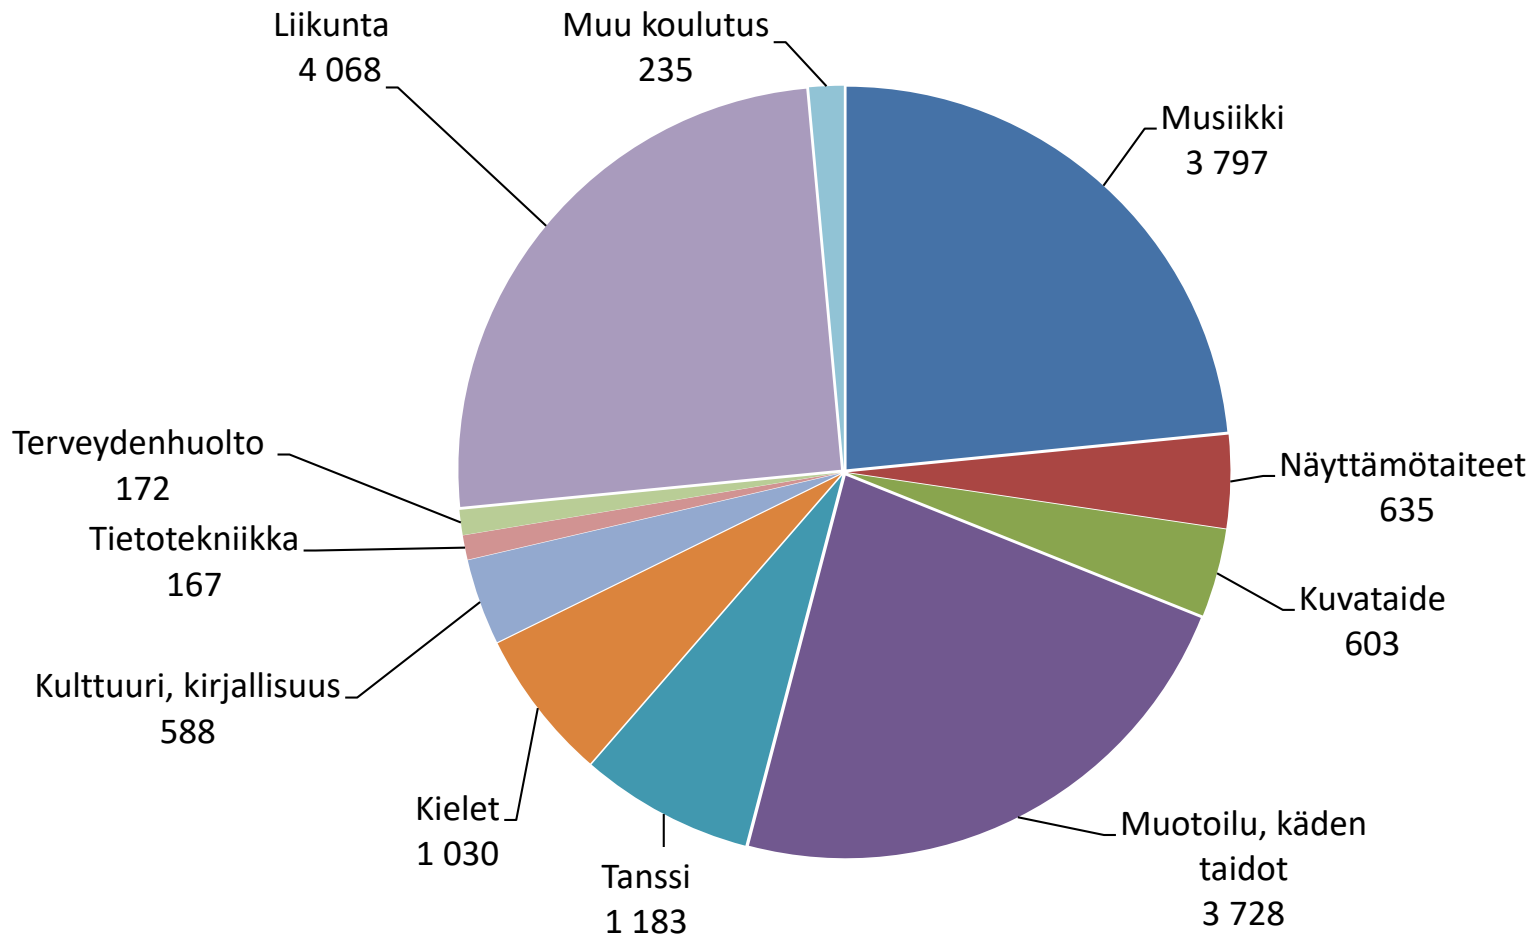

Revontuli-Opisto

ENONTEKIÖ KITTILÄ SODANKYLÄ

Tilastot 2023

14.2.2024

Netto-opiskelijat kotikunnittain (eli opiskelijat kerran laskettuna kotikunnittain)						2022	2023
Enontekiö						315	293
Kittilä						1540	1631
Sodankylä						1207	1237
Muu kotikunta + ei tiedossa						597	675
Yhteensä						3 630	3 836
<i>Joista naisia</i>						<i>2 787 (76,8 %)</i>	<i>2917 (76 %)</i>
<i>Joista miehiä</i>						<i>843 (23,2 %)</i>	<i>919 (24 %)</i>
Opettajat						2022	2023
Päätoimiset opettajat						5	5
Oppilaitosten kanssa yhteiset opettajat						0	0
Päätoimisen kaltaiset opettajat (yli 16 tuntia/vko)						11	8
Sivutoimiset tuntiopettajat						97	123
Tuntiopettajat yhdistysten ja yritysten kautta						19	19
Opettajat yht.						132	155
Kurssit	Normaaliop.	Taiteen perusopetus	Myyntikurssit	Yleisluennot	Muut	2022	2023
Enontekiö	65	9	3		1	73	78
Kittilä	308	26	82			422	416
Sodankylä	238	30	5		2	266	275
Verkkokurssit (+ muut 1)	56			5	1	69	62
Kurssit yht.	667	65	90	5	4	830	831
Opetustunnit	Normaaliop.	Tpo	Myyntikurssit	Yleisluennot	Muut	2022	2023
Enontekiö	1159,90	319,54	31,98			1 433,06	1511,42
Kittilä	6193,19	564,37	1120,65			8 134,76	7878,21
Sodankylä	4843,67	794,57	30,32		1	5 531,66	5669,56
Verkkokurssit (+ muut 1)	1117,70			10		1 047,93	1127,70
Opetustunnit yht.	13 314,46	1678,48	1182,95	10	1	16 147,41	16 186,89

Opetustunnit aineryhmittäin

Yhteensä **16 187** opetustuntia

Opetustunnit kurssilajeittain

Yhteensä **16 187** opetustuntia

Suunnitellut ja toteutuneet kurssit

Suunnitellut kurssit yht. 1 093, toteutuneet kurssit yht. 831.