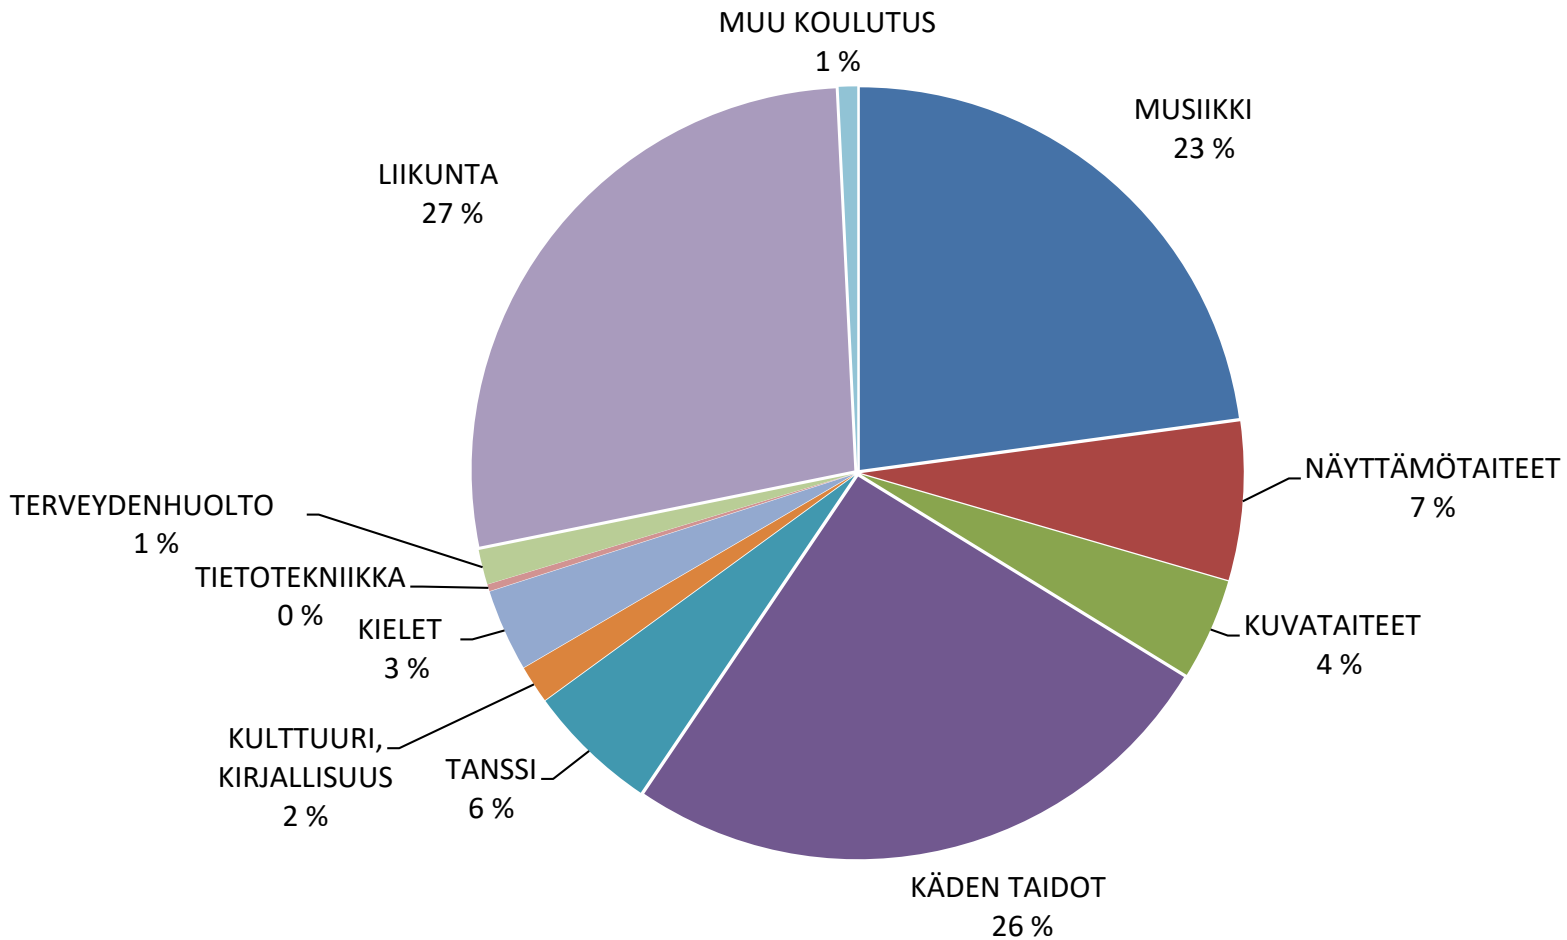

Yhteensä **16 187** opetustuntia

Oppitunnit Enontekiöllä aineryhmittäin

Yhteensä **1 511** oppituntia

Oppitunnit Kittilässä aineryhmittäin

Yhteensä **7 878** oppituntia

Oppitunnit Sodankylässä aineryhmittäin