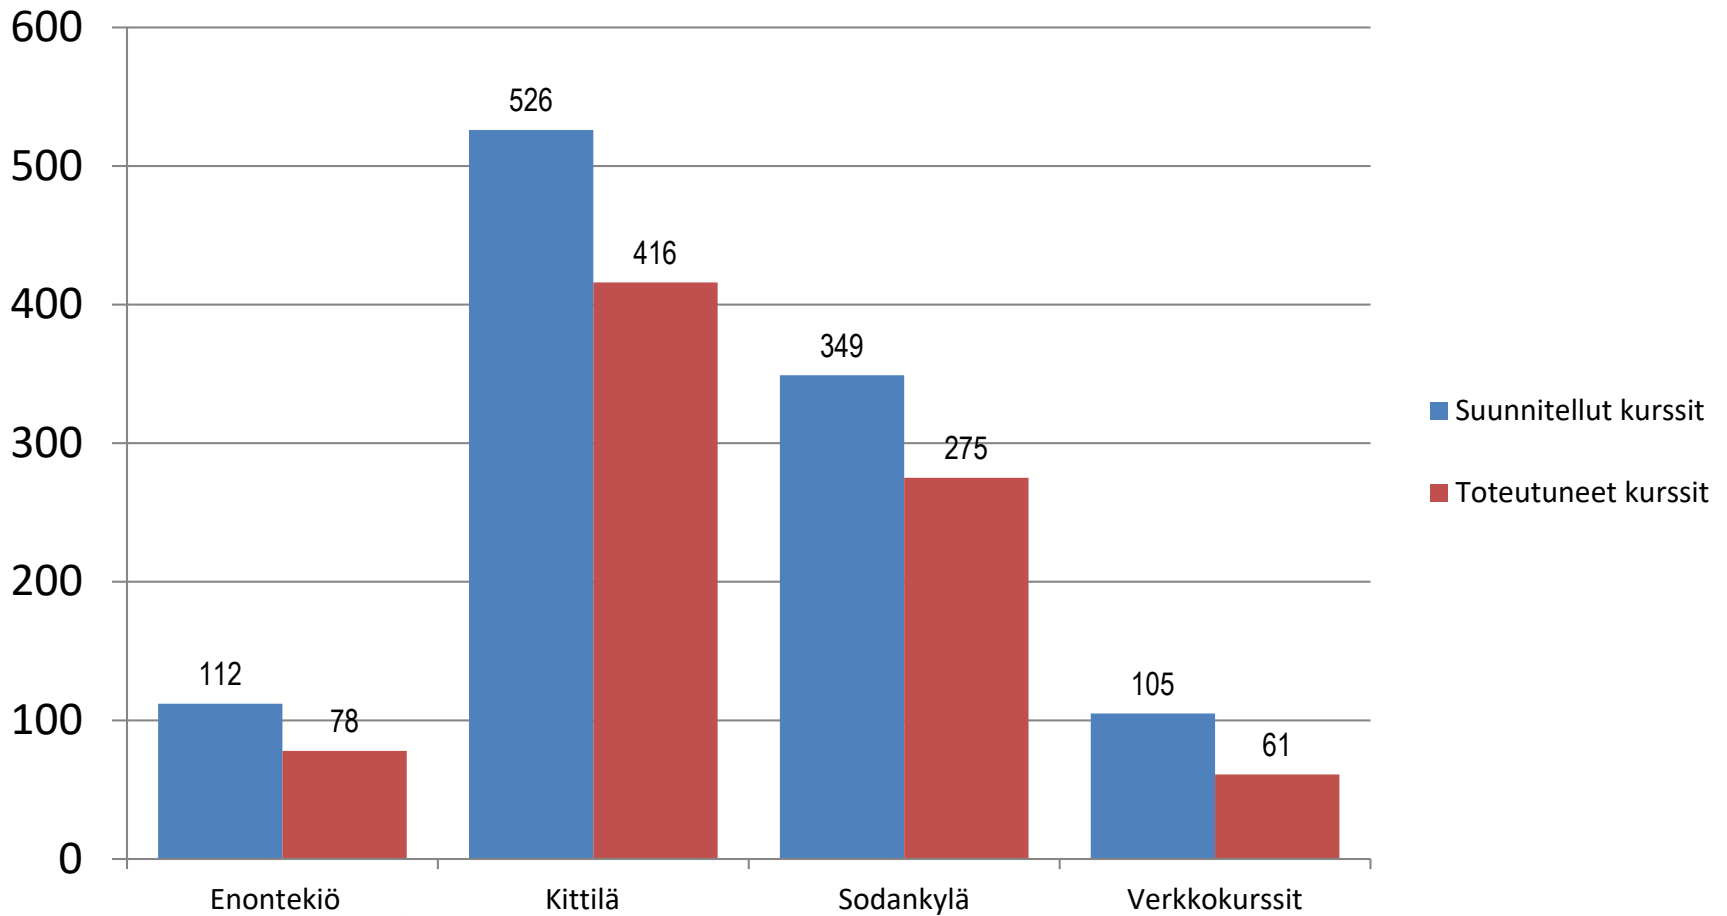

Revontuli-Opisto

ENONTEKIÖ KITTILÄ SODANKYLÄ

Tilastot 2023

14.2.2024

Netto-opiskelijat kotikunnittain (eli opiskelijat kerran laskettuna kotikunnittain)						2022	2023
Enontekiö						315	293
Kittilä						1540	1631
Sodankylä						1207	1237
Muu kotikunta + ei tiedossa						597	675
Yhteensä						3 630	3 836
<i>Joista naisia</i>						<i>2 787 (76,8 %)</i>	<i>2917 (76 %)</i>
<i>Joista miehiä</i>						<i>843 (23,2 %)</i>	<i>919 (24 %)</i>
Opettajat						2022	2023
Päätoimiset opettajat						5	5
Oppilaitosten kanssa yhteiset opettajat						0	0
Päätoimisen kaltaiset opettajat (yli 16 tuntia/vko)						11	8
Sivutoimiset tuntiopettajat						97	123
Tuntiopettajat yhdistysten ja yritysten kautta						19	19
Opettajat yht.						132	155
Kurssit	Normaaliop.	Taiteen perusopetus	Myyntikurssit	Yleisluennot	Muut	2022	2023
Enontekiö	65	9	3		1	73	78
Kittilä	308	26	82			422	416
Sodankylä	238	30	5		2	266	275
Verkkokurssit (+ muut 1)	56			5	1	69	62
Kurssit yht.	667	65	90	5	4	830	831
Opetustunnit	Normaaliop.	Tpo	Myyntikurssit	Yleisluennot	Muut	2022	2023
Enontekiö	1159,90	319,54	31,98			1 433,06	1511,42
Kittilä	6193,19	564,37	1120,65			8 134,76	7878,21
Sodankylä	4843,67	794,57	30,32		1	5 531,66	5669,56
Verkkokurssit (+ muut 1)	1117,70			10		1 047,93	1127,70
Opetustunnit yht.	13 314,46	1678,48	1182,95	10	1	16 147,41	16 186,89

Opetustunnit aineryhmittäin

Yhteensä **16 187** opetustuntia

Opetustunnit kurssilajeittain

Yhteensä **16 187** opetustuntia

Suunnitellut ja toteutuneet kurssit

Suunnitellut kurssit yht. 1 093, toteutuneet kurssit yht. 831.