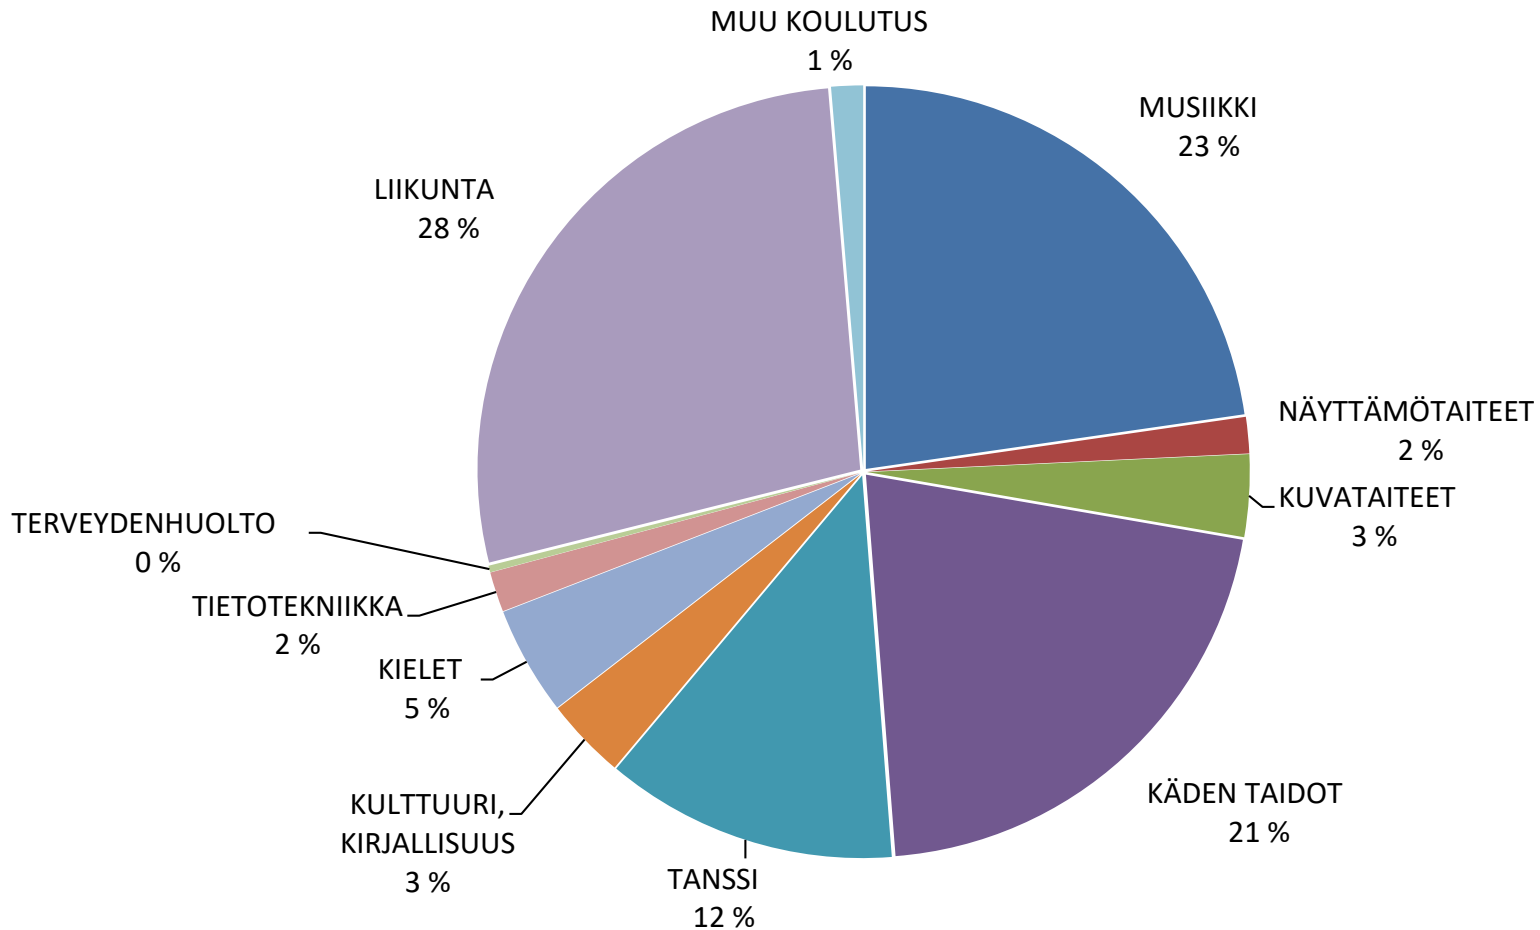

Oppitunnit Sodankylässä aineryhmittäin

Yhteensä **5 670** oppituntia