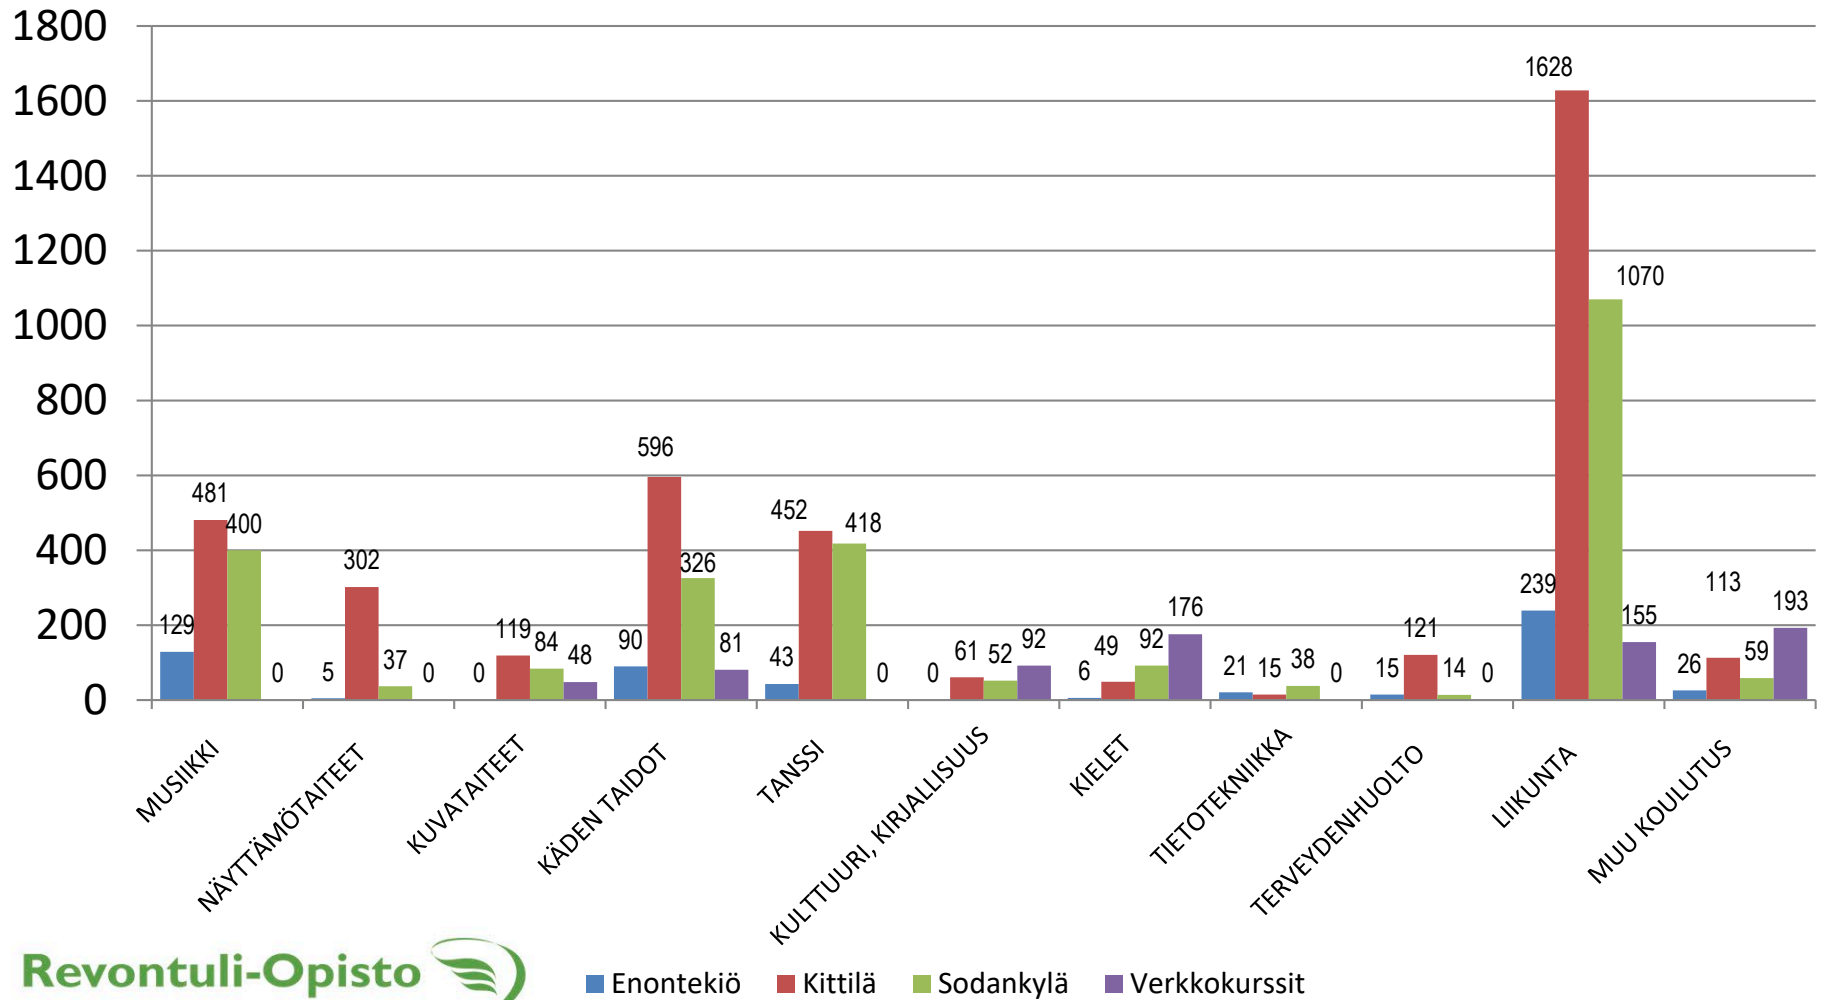

Opetustunnit aineryhmittäin

Yhteensä **16 187** opetustuntia

Opetustunnit kurssilajeittain

Yhteensä **16 187** opetustuntia

Suunnitellut ja toteutuneet kurssit

Suunnitellut kurssit yht. 1 093, toteutuneet kurssit yht. 831.

Opiskelijoiden sukupuolijakauma %

Netto-opiskelijat kotipaikkakunnittain

Netto-opiskelijat (opiskelijat kerran laskettuna) yhteensä **3 836**

Netto-opiskelijat kotipaikkakunnittain %

Netto-opiskelijat (opiskelijat kerran laskettuna) yhteensä **3 836**

Opiskelijoiden määrä kursseilla

Yhteensä **7 846** kurssilaista (kurssilainen voi osallistua useammalle kurssille)

Opiskelijamäärät aineryhmittäin ja osastoittain

Yhteensä **7 846** kurssilaista

Opetustunnit aineryhmittäin ja osastoittain

Yhteensä **16 187** opetustuntia

Oppitunnit Enontekiöllä aineryhmittäin

Yhteensä **1 511** oppituntia

Oppitunnit Kittilässä aineryhmittäin

Yhteensä **7 878** oppituntia

Oppitunnit Sodankylässä aineryhmittäin