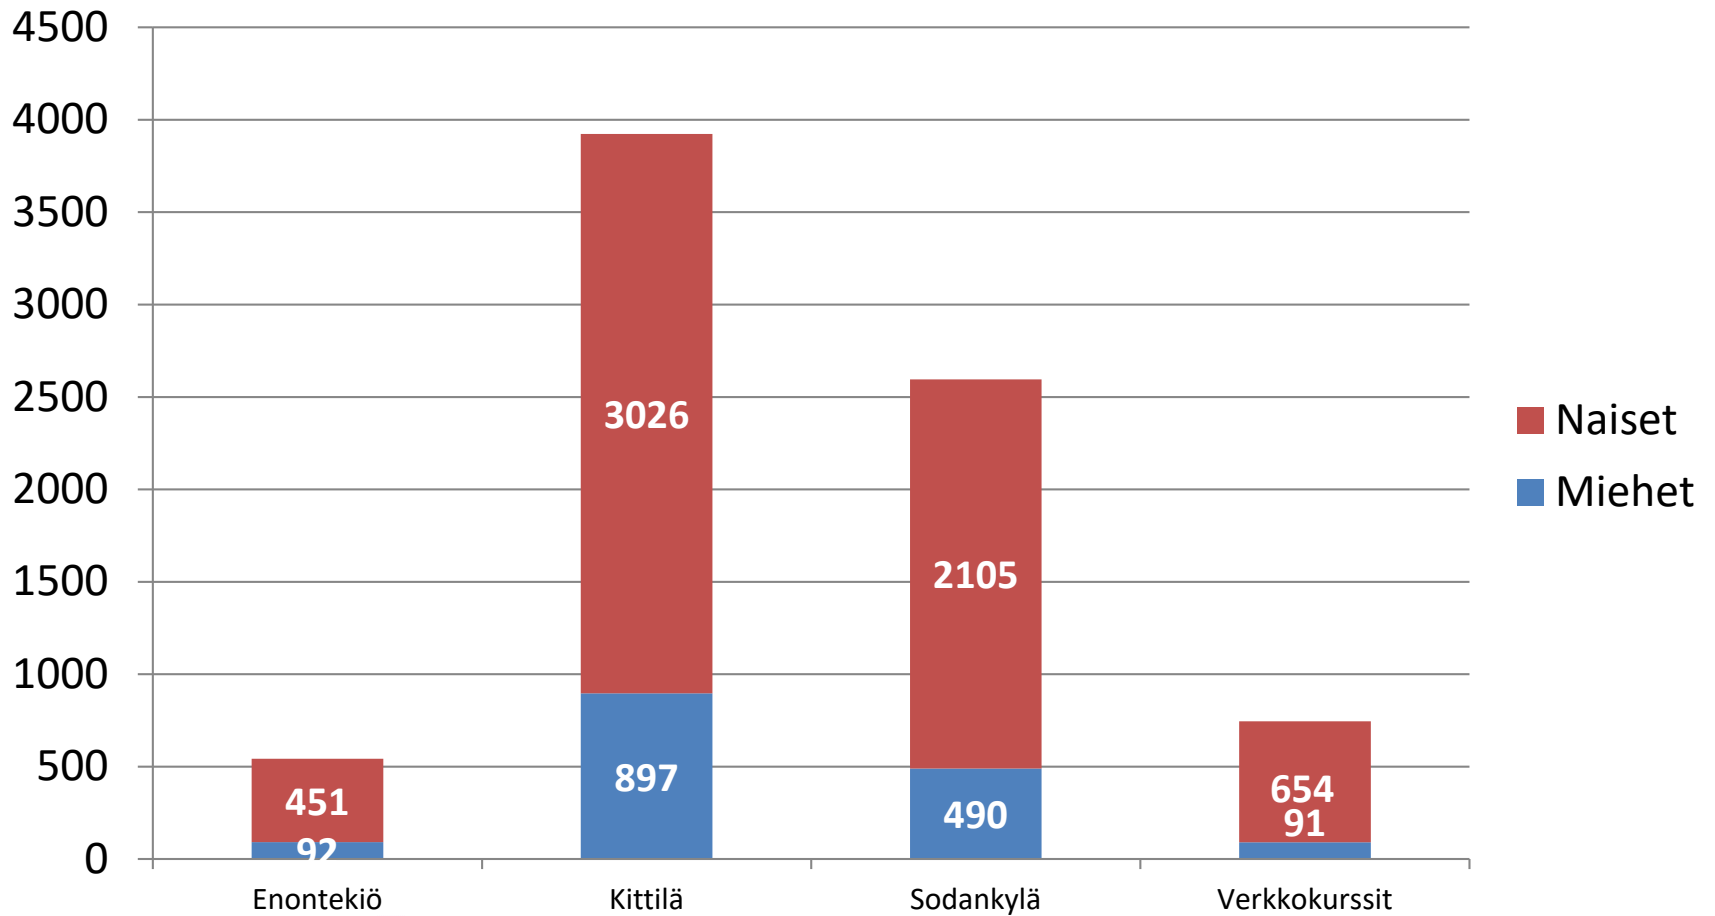

Opetustunnit aineryhmittäin

Yhteensä **16 187** opetustuntia

Opetustunnit kurssilajeittain

Yhteensä **16 187** opetustuntia

Suunnitellut ja toteutuneet kurssit

Suunnitellut kurssit yht. 1 093, toteutuneet kurssit yht. 831.

Opiskelijoiden sukupuolijakauma %

Netto-opiskelijat kotipaikkakunnittain

Netto-opiskelijat (opiskelijat kerran laskettuna) yhteensä **3 836**

Netto-opiskelijat kotipaikkakunnittain %

Netto-opiskelijat (opiskelijat kerran laskettuna) yhteensä **3 836**

Opiskelijoiden määrä kursseilla

Yhteensä **7 846** kurssilaista (kurssilainen voi osallistua useammalle kurssille)

Opiskelijamäärät aineryhmittäin ja osastoittain

Yhteensä **7 846** kurssilaista

Opetustunnit aineryhmittäin ja osastoittain