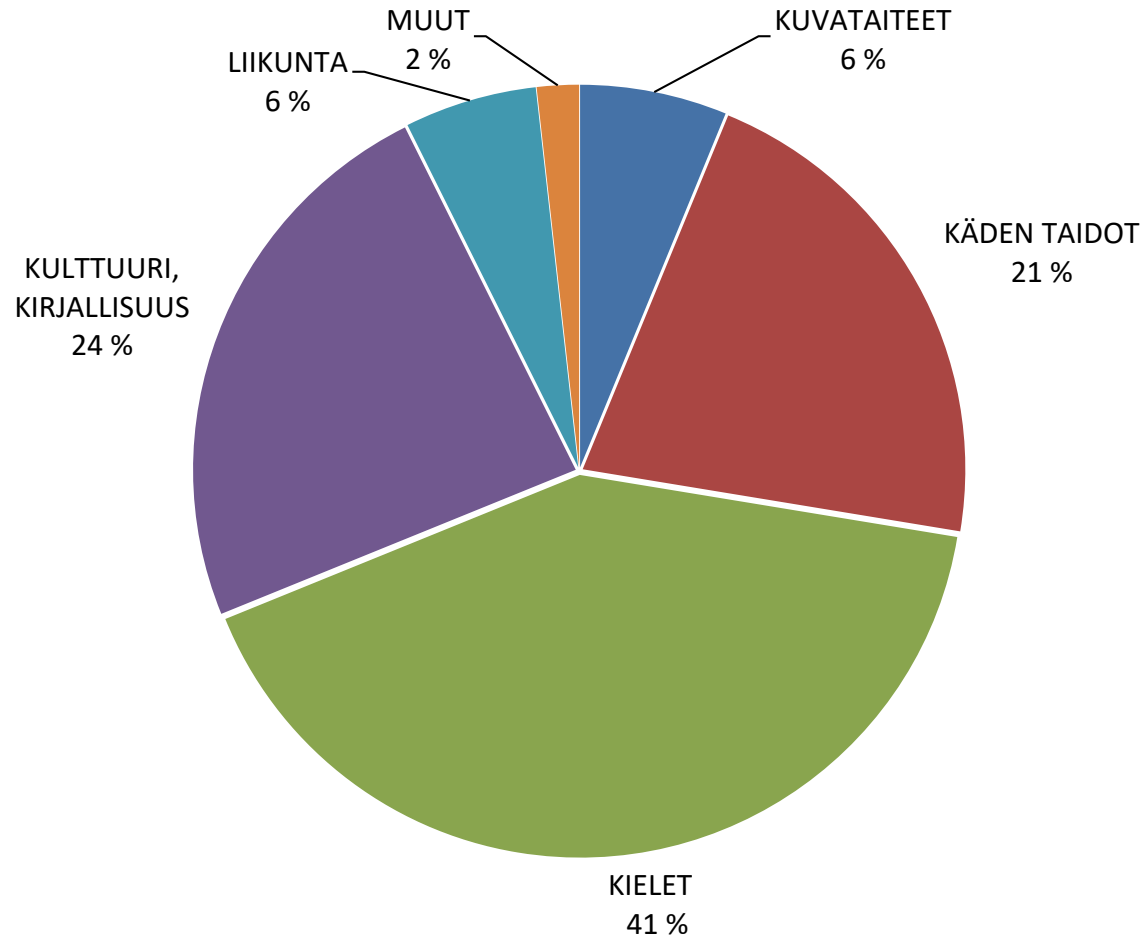

Oppitunnit verkkokursseilla aineryhmittäin

Yhteensä **1 128** oppituntia