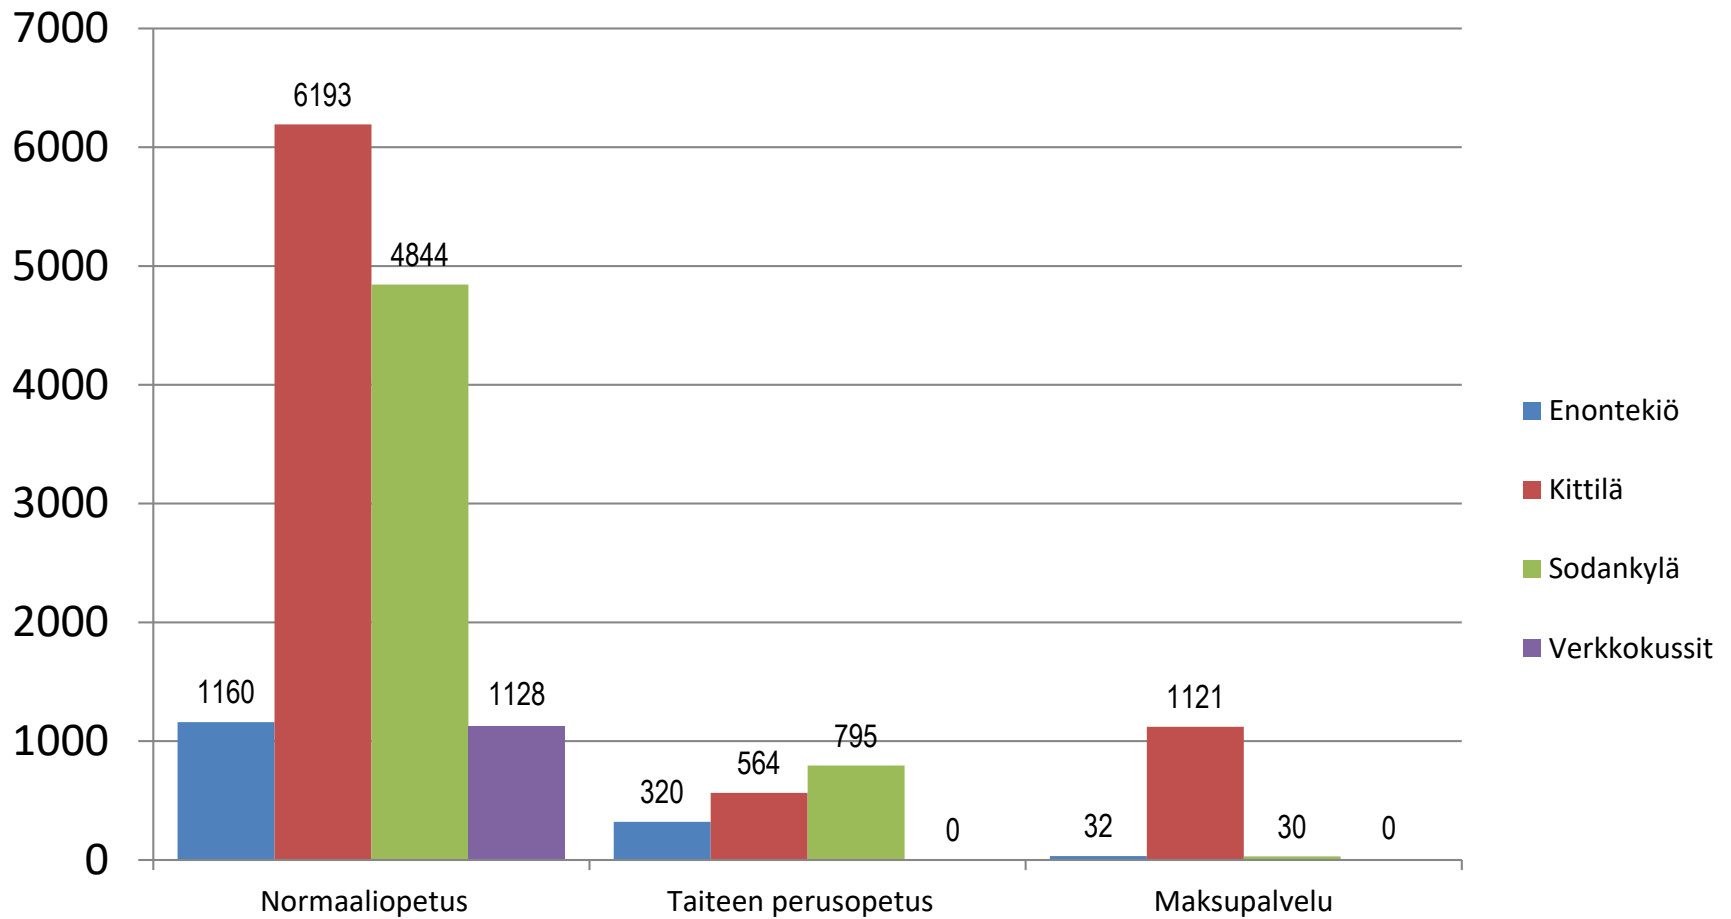

Revontuli-Opisto

ENONTEKIÖ KITTILÄ SODANKYLÄ

Tilastot 2023

14.2.2024

Netto-opiskelijat kotikunnittain (eli opiskelijat kerran laskettuna kotikunnittain)						2022	2023
Enontekiö						315	293
Kittilä						1540	1631
Sodankylä						1207	1237
Muu kotikunta + ei tiedossa						597	675
Yhteensä						3 630	3 836
<i>Joista naisia</i>						<i>2 787 (76,8 %)</i>	<i>2917 (76 %)</i>
<i>Joista miehiä</i>						<i>843 (23,2 %)</i>	<i>919 (24 %)</i>
Opettajat						2022	2023
Päätoimiset opettajat						5	5
Oppilaitosten kanssa yhteiset opettajat						0	0
Päätoimisen kaltaiset opettajat (yli 16 tuntia/vko)						11	8
Sivutoimiset tuntiopettajat						97	123
Tuntiopettajat yhdistysten ja yritysten kautta						19	19
Opettajat yht.						132	155
Kurssit	Normaaliop.	Taiteen perusopetus	Myyntikurssit	Yleisluennot	Muut	2022	2023
Enontekiö	65	9	3		1	73	78
Kittilä	308	26	82			422	416
Sodankylä	238	30	5		2	266	275
Verkkokurssit (+ muut 1)	56			5	1	69	62
Kurssit yht.	667	65	90	5	4	830	831
Opetustunnit	Normaaliop.	Tpo	Myyntikurssit	Yleisluennot	Muut	2022	2023
Enontekiö	1159,90	319,54	31,98			1 433,06	1511,42
Kittilä	6193,19	564,37	1120,65			8 134,76	7878,21
Sodankylä	4843,67	794,57	30,32		1	5 531,66	5669,56
Verkkokurssit (+ muut 1)	1117,70			10		1 047,93	1127,70
Opetustunnit yht.	13 314,46	1678,48	1182,95	10	1	16 147,41	16 186,89

Opetustunnit aineryhmittäin

Yhteensä **16 187** opetustuntia

Opetustunnit kurssilajeittain

Yhteensä **16 187** opetustuntia

Suunnitellut ja toteutuneet kurssit

Suunnitellut kurssit yht. 1 093, toteutuneet kurssit yht. 831.