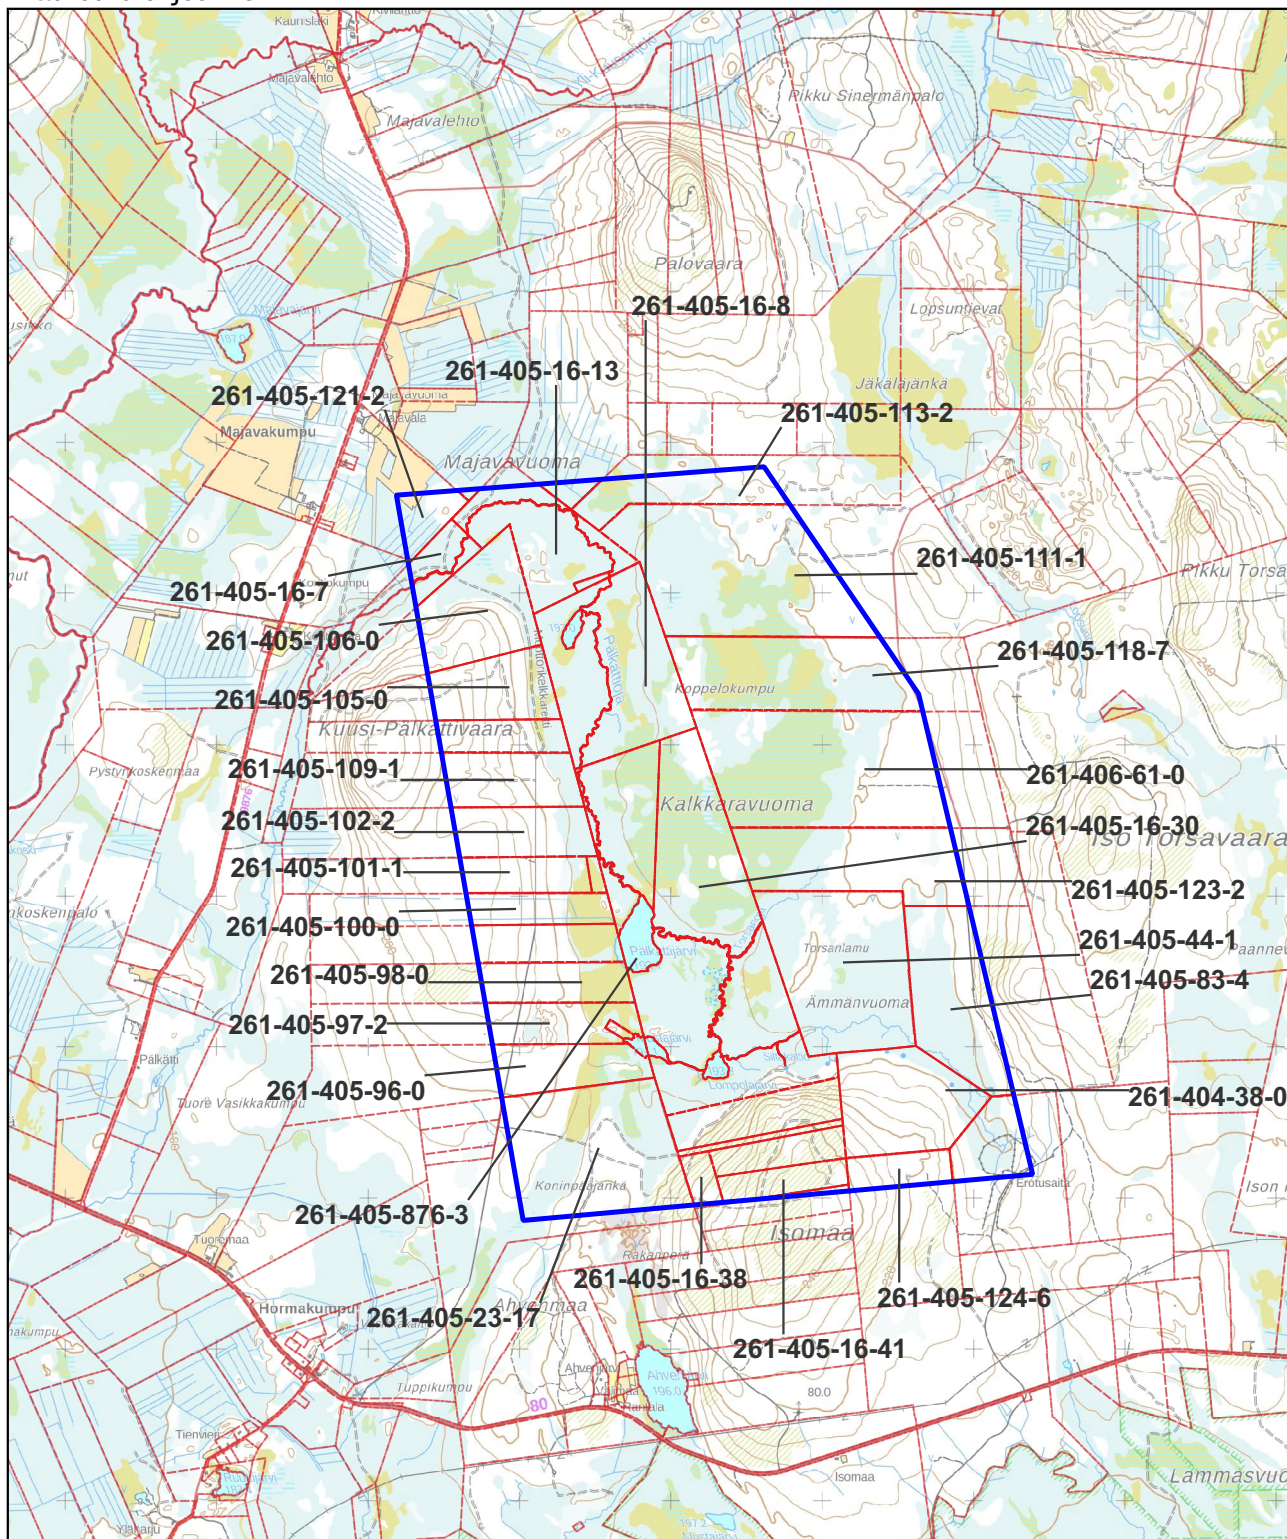

Kartta malminetsintäluvhakemusalueesta
Mittakaava ohjeellinen

Malminetsintäluvhakemusalue

Kiinteistörajat

Mittakaava 1:50 000
B2 Fingold Oy
Ahvenjärvi 3
ML2016:0047