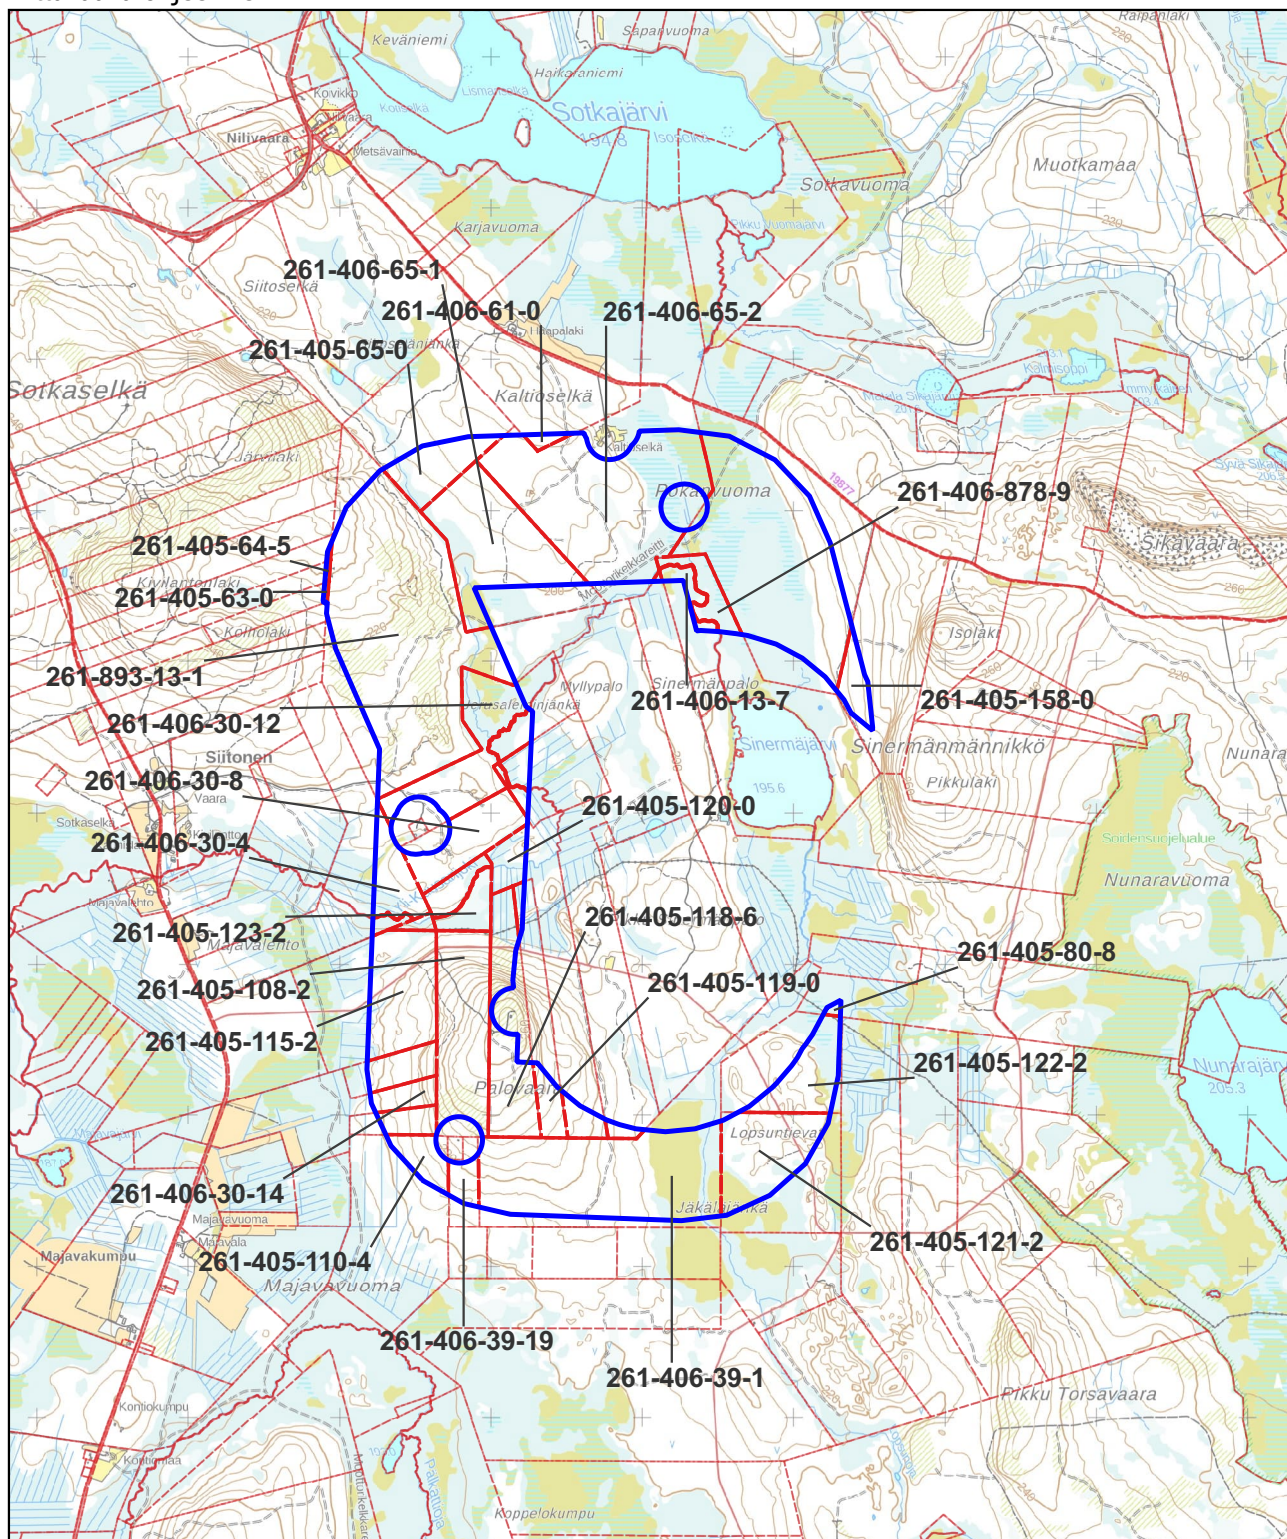

Kartta malminetsintäluvhakemusalueesta  
Mittakaava ohjeellinen

 Malminetsintäluvhakemusalue

 Kiinteistörajat

Mittakaava 1:50 000  
B2Fingold Oy  
Sinermäpalo 2  
ML2016:0076