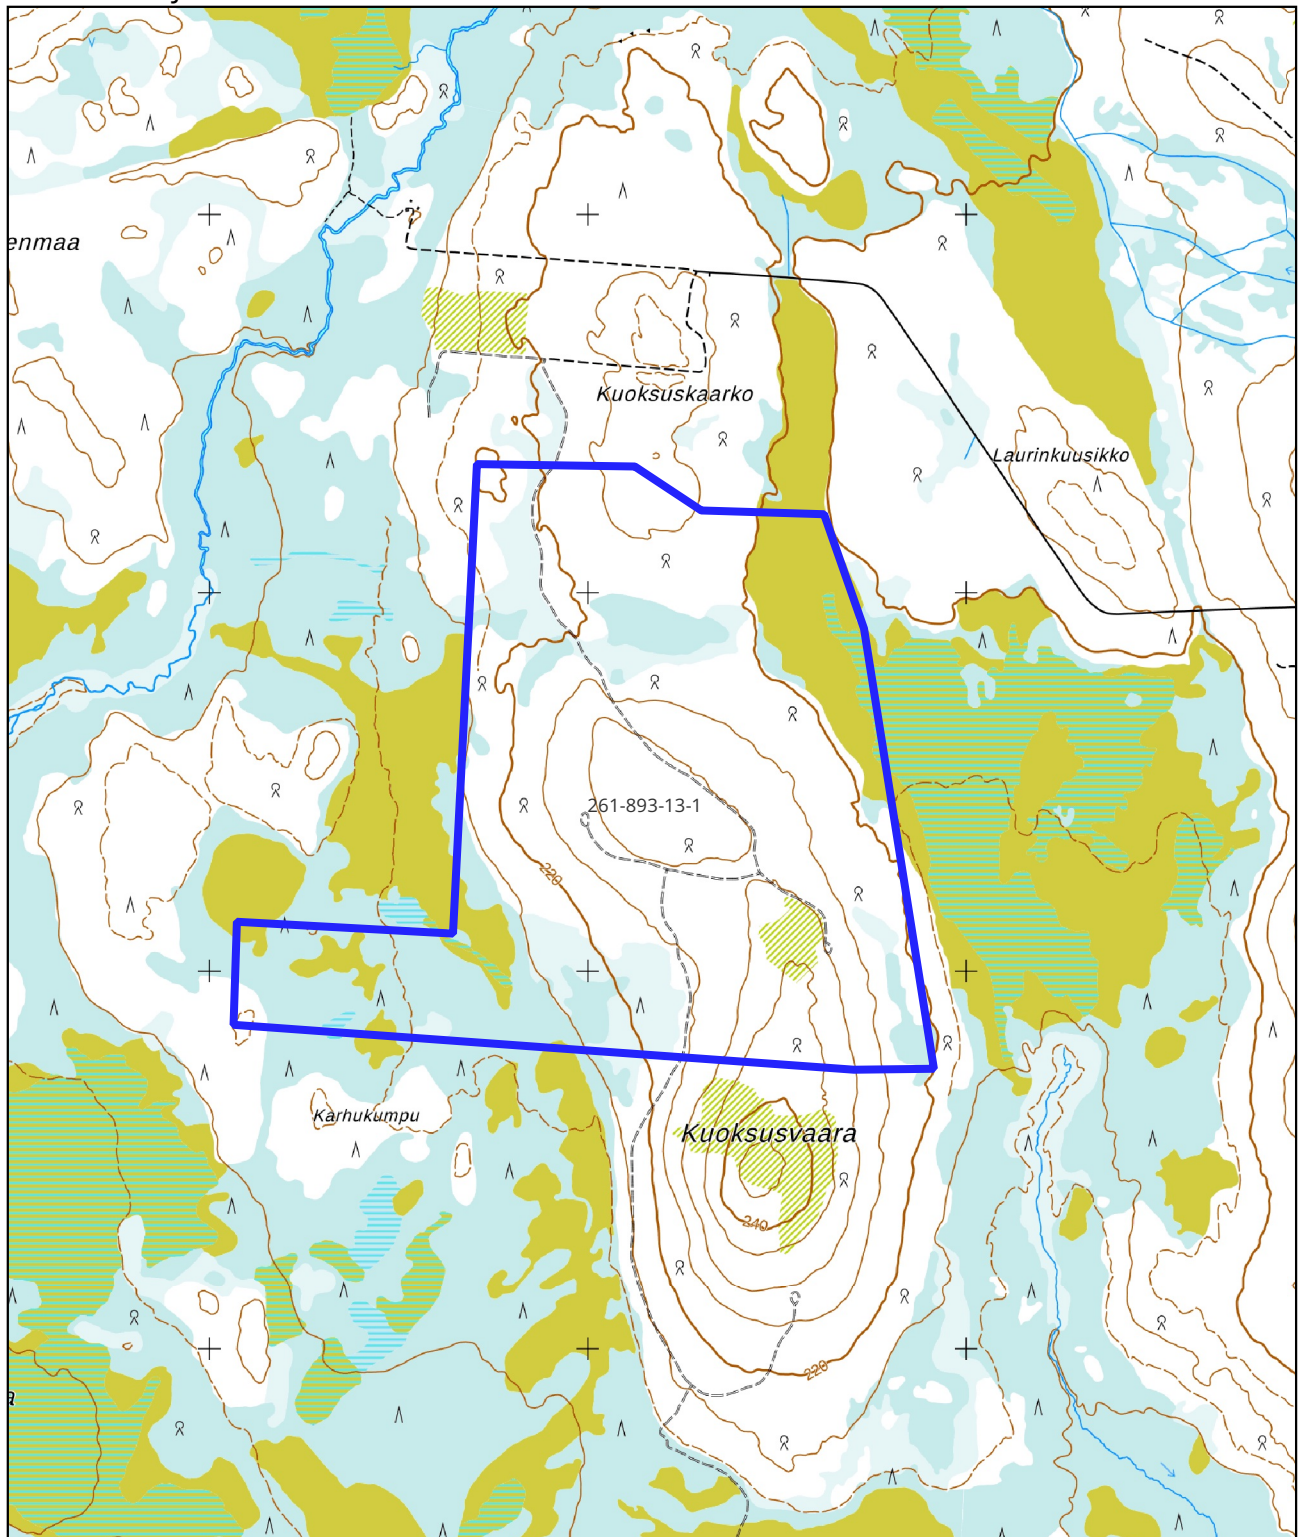

Kartta malminetsintälupahakemusalueesta
Mittakaava ohjeellinen

Mittakaava 1:20 000
Agnico Eagle Finland Oy
Kaarkovaara
ML2017:0054