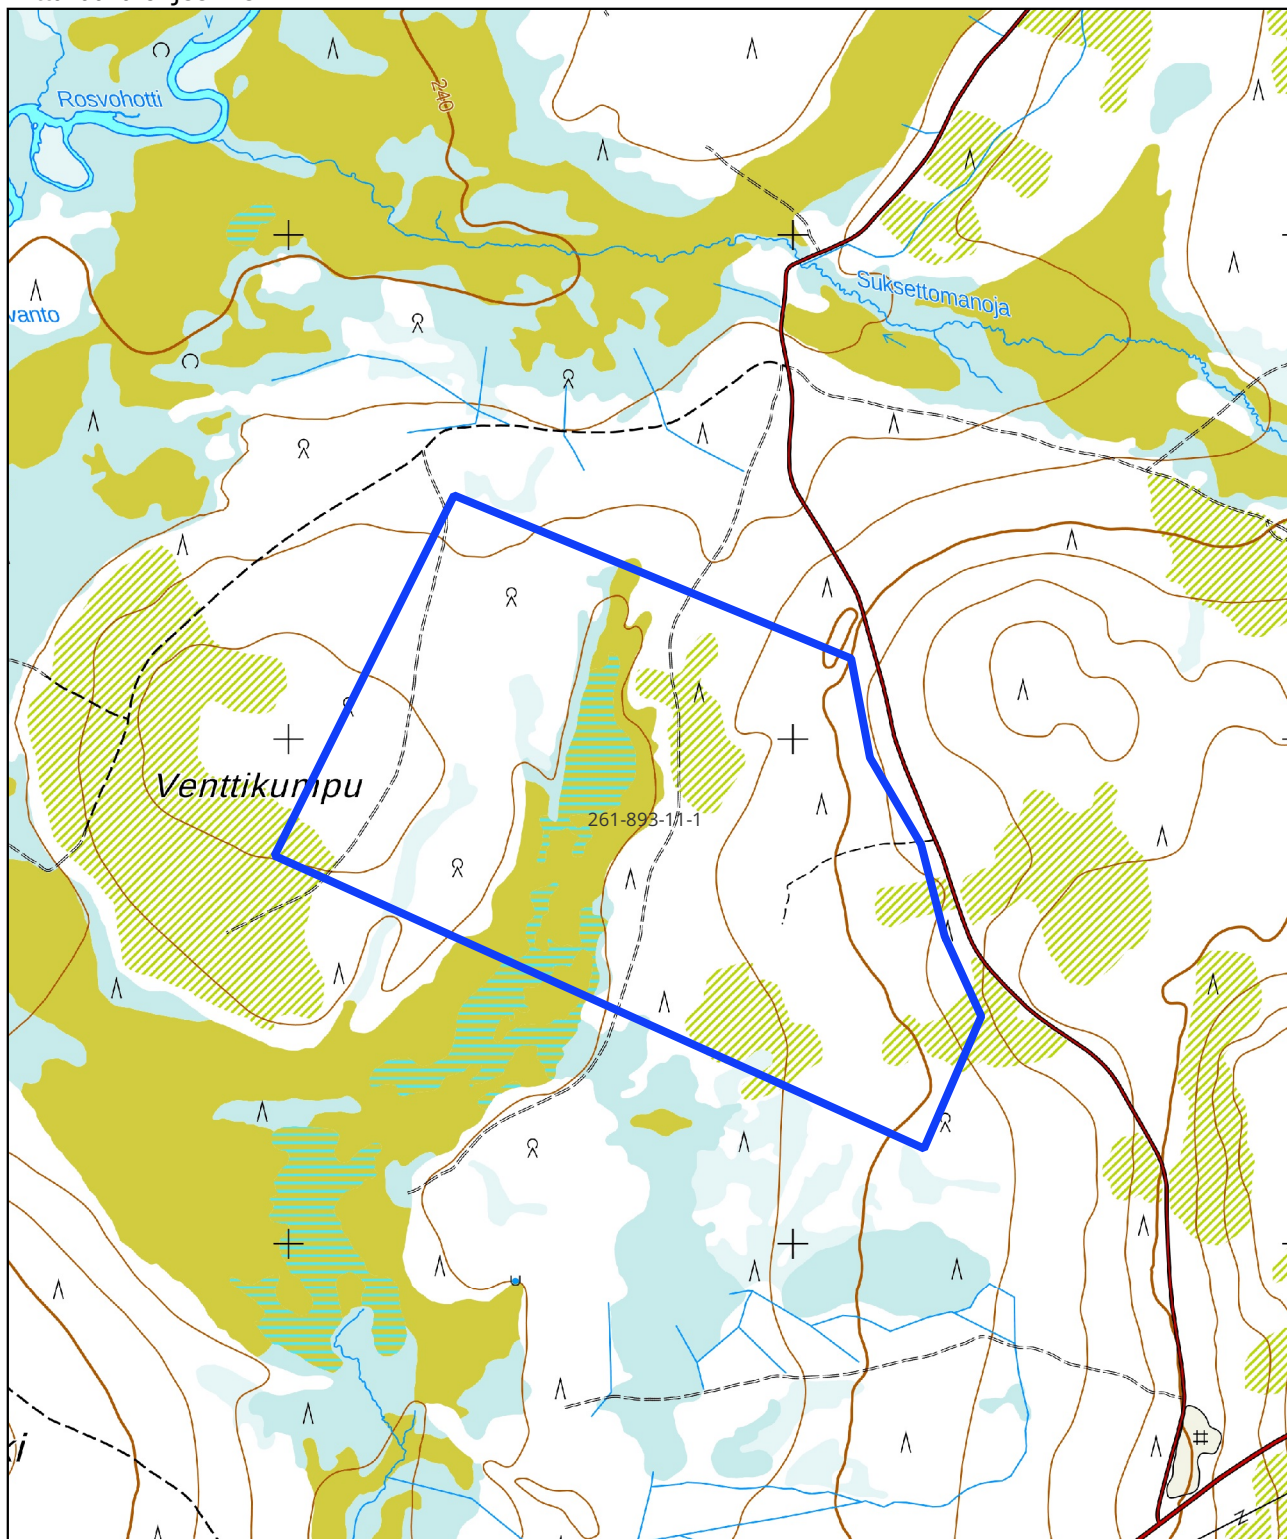

Kartta malminetsintälupahakemusalueesta
Mittakaava ohjeellinen

Malminetsintälupahakemusalue

Kiinteistörajat

Mittakaava 1:15 000
Agnico Eagle Finland Oy
Suksee 1
ML2013:0060

tukes
Turvallisuus- ja kemikaalivirasto