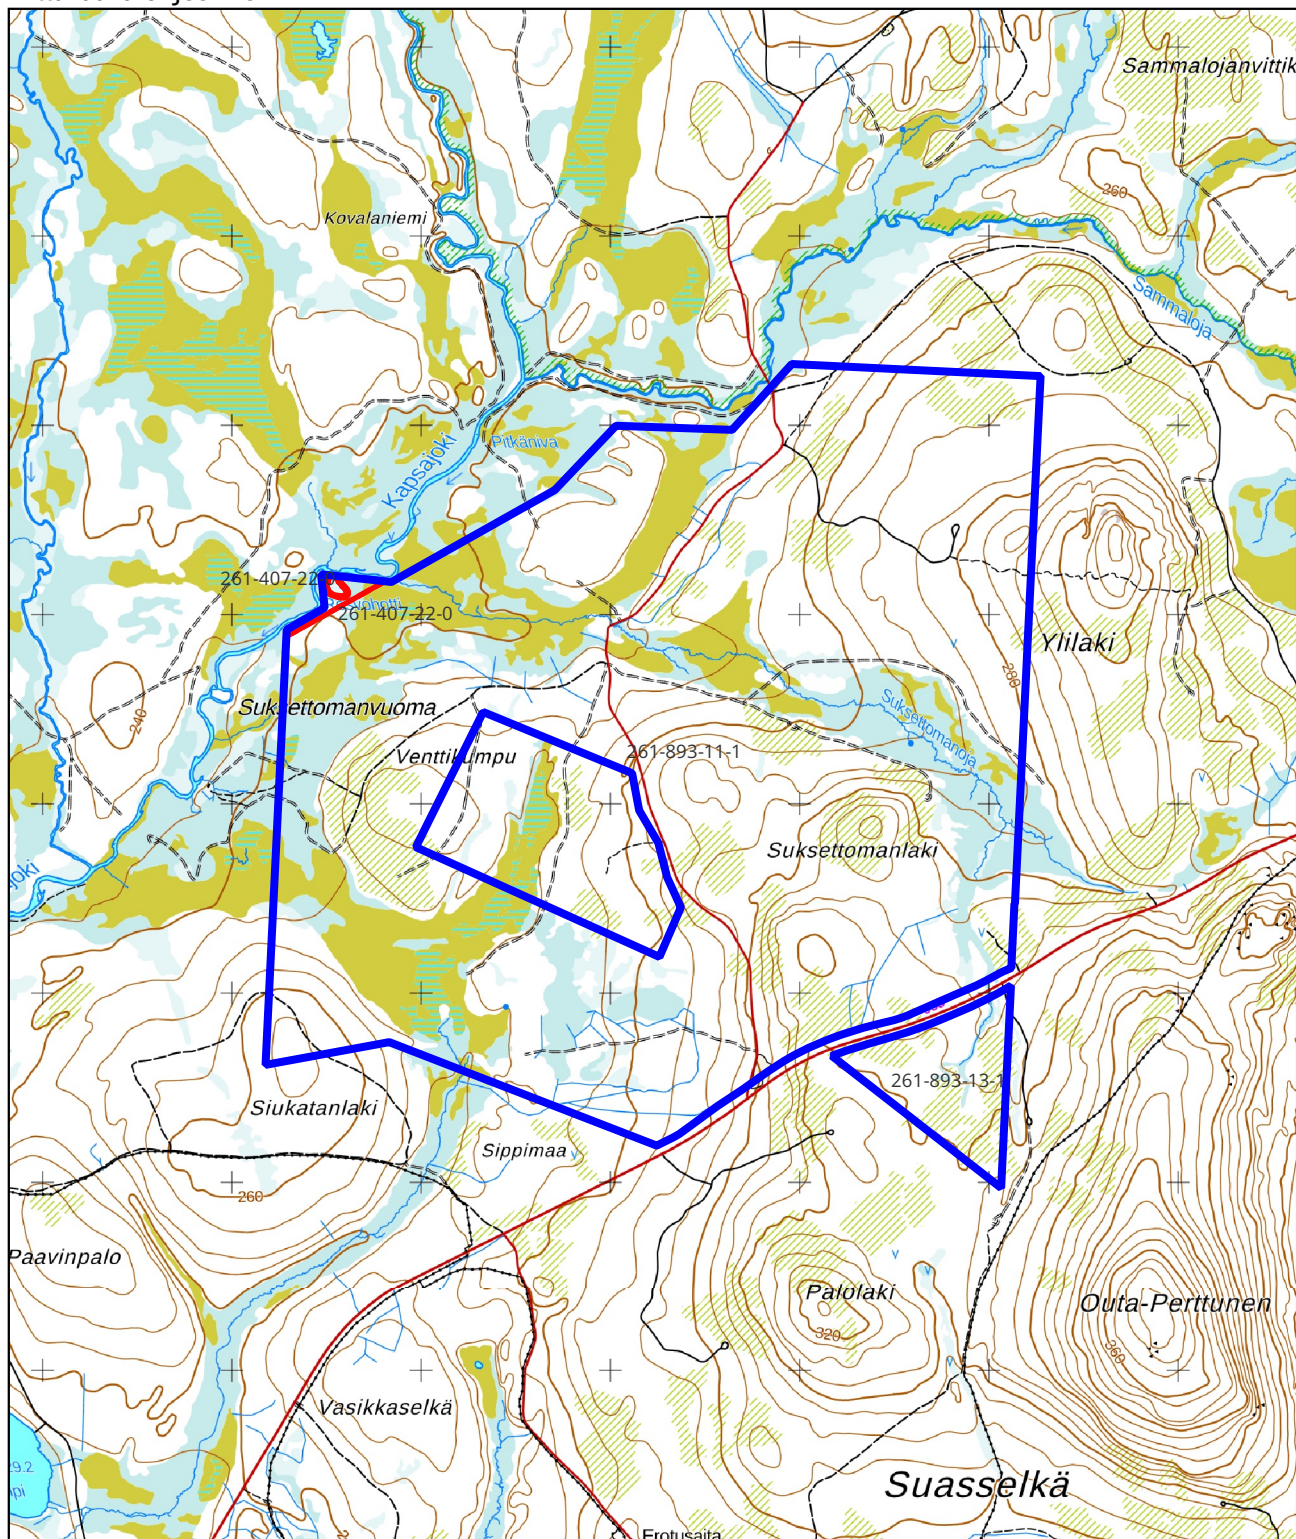

Kartta malminetsintäluvhakemusalueesta
Mittakaava ohjeellinen

Malminetsintäluvhakemusalue

Kiinteistörajat

Mittakaava 1:40000
Agnico Eagle Finland Oy
Suksee 2-16
ML2012:0095

tukes
Turvallisuus- ja kemikaalivirasto