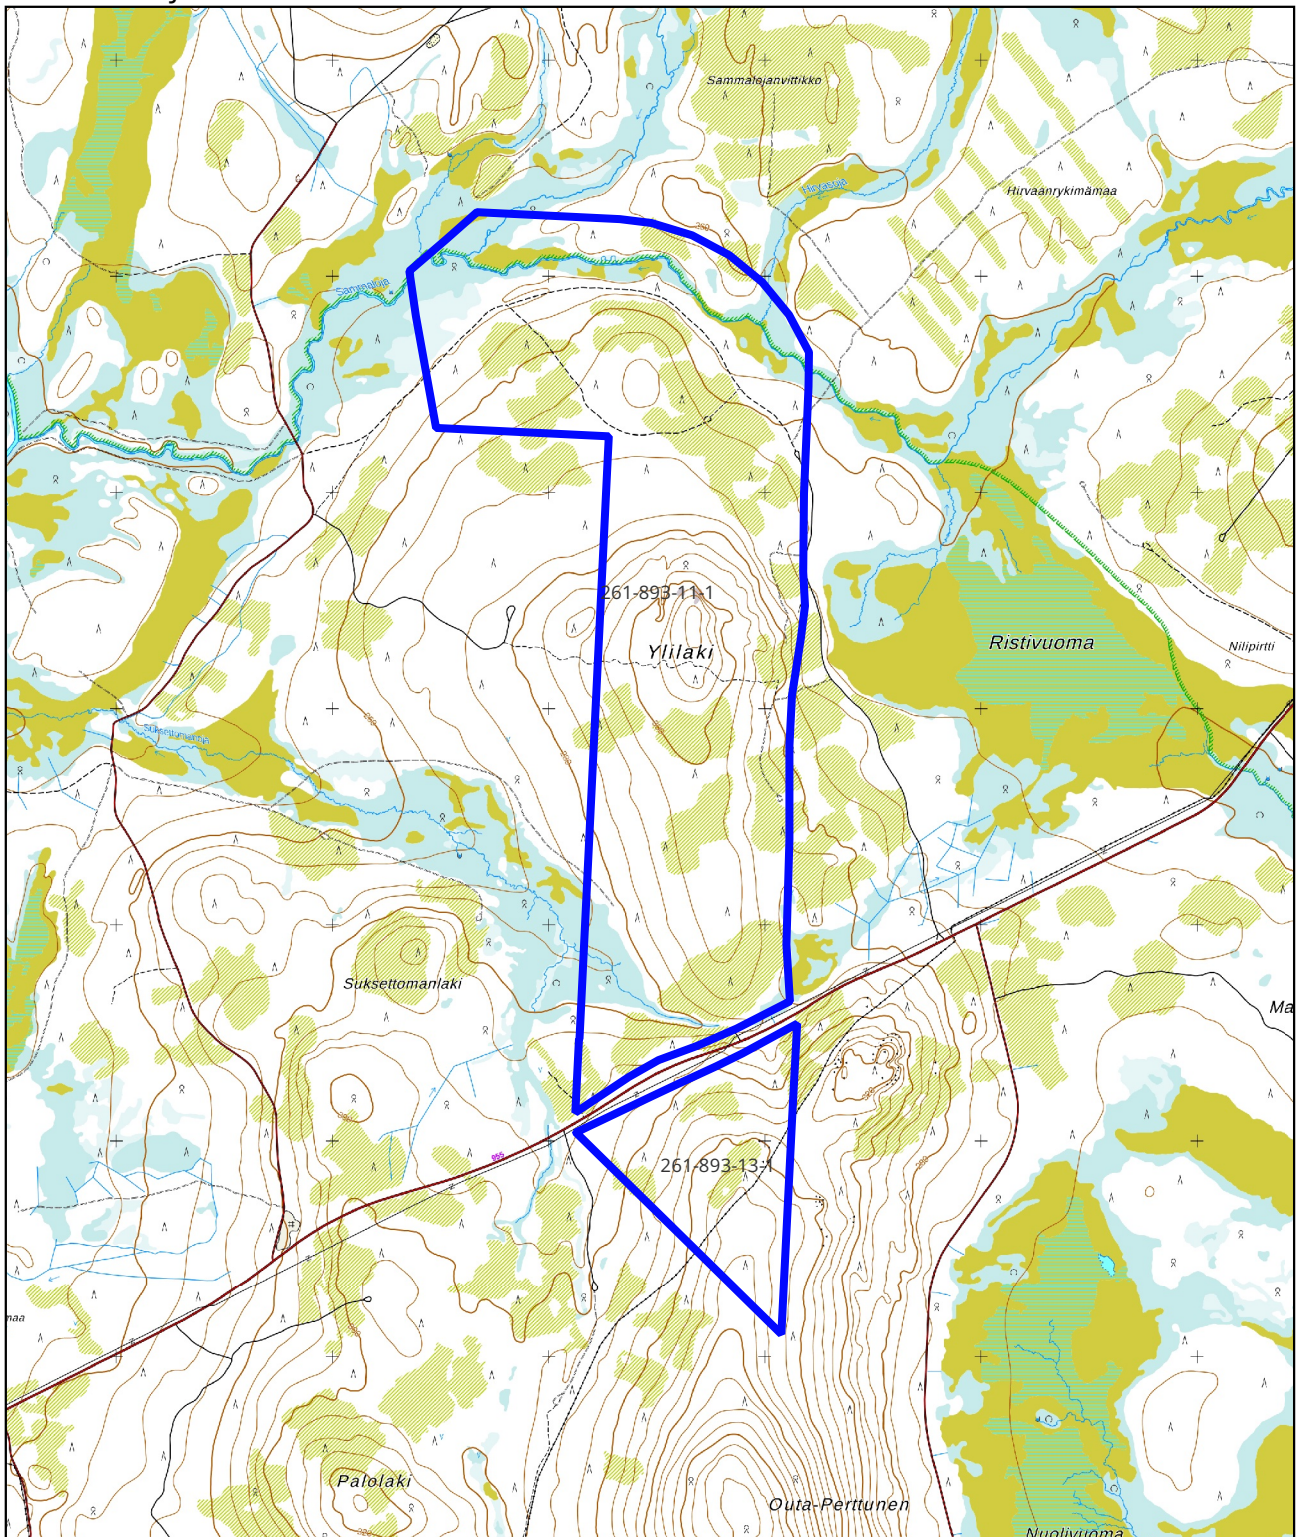

Kartta malminetsintälupahakemusalueesta
Mittakaava ohjeellinen

Malminetsintälupahakemusalue

Kiinteistörajat

Mittakaava 1:35 000
Agnico Eagle Finland Oy
Sammal-oja
ML2021:0051