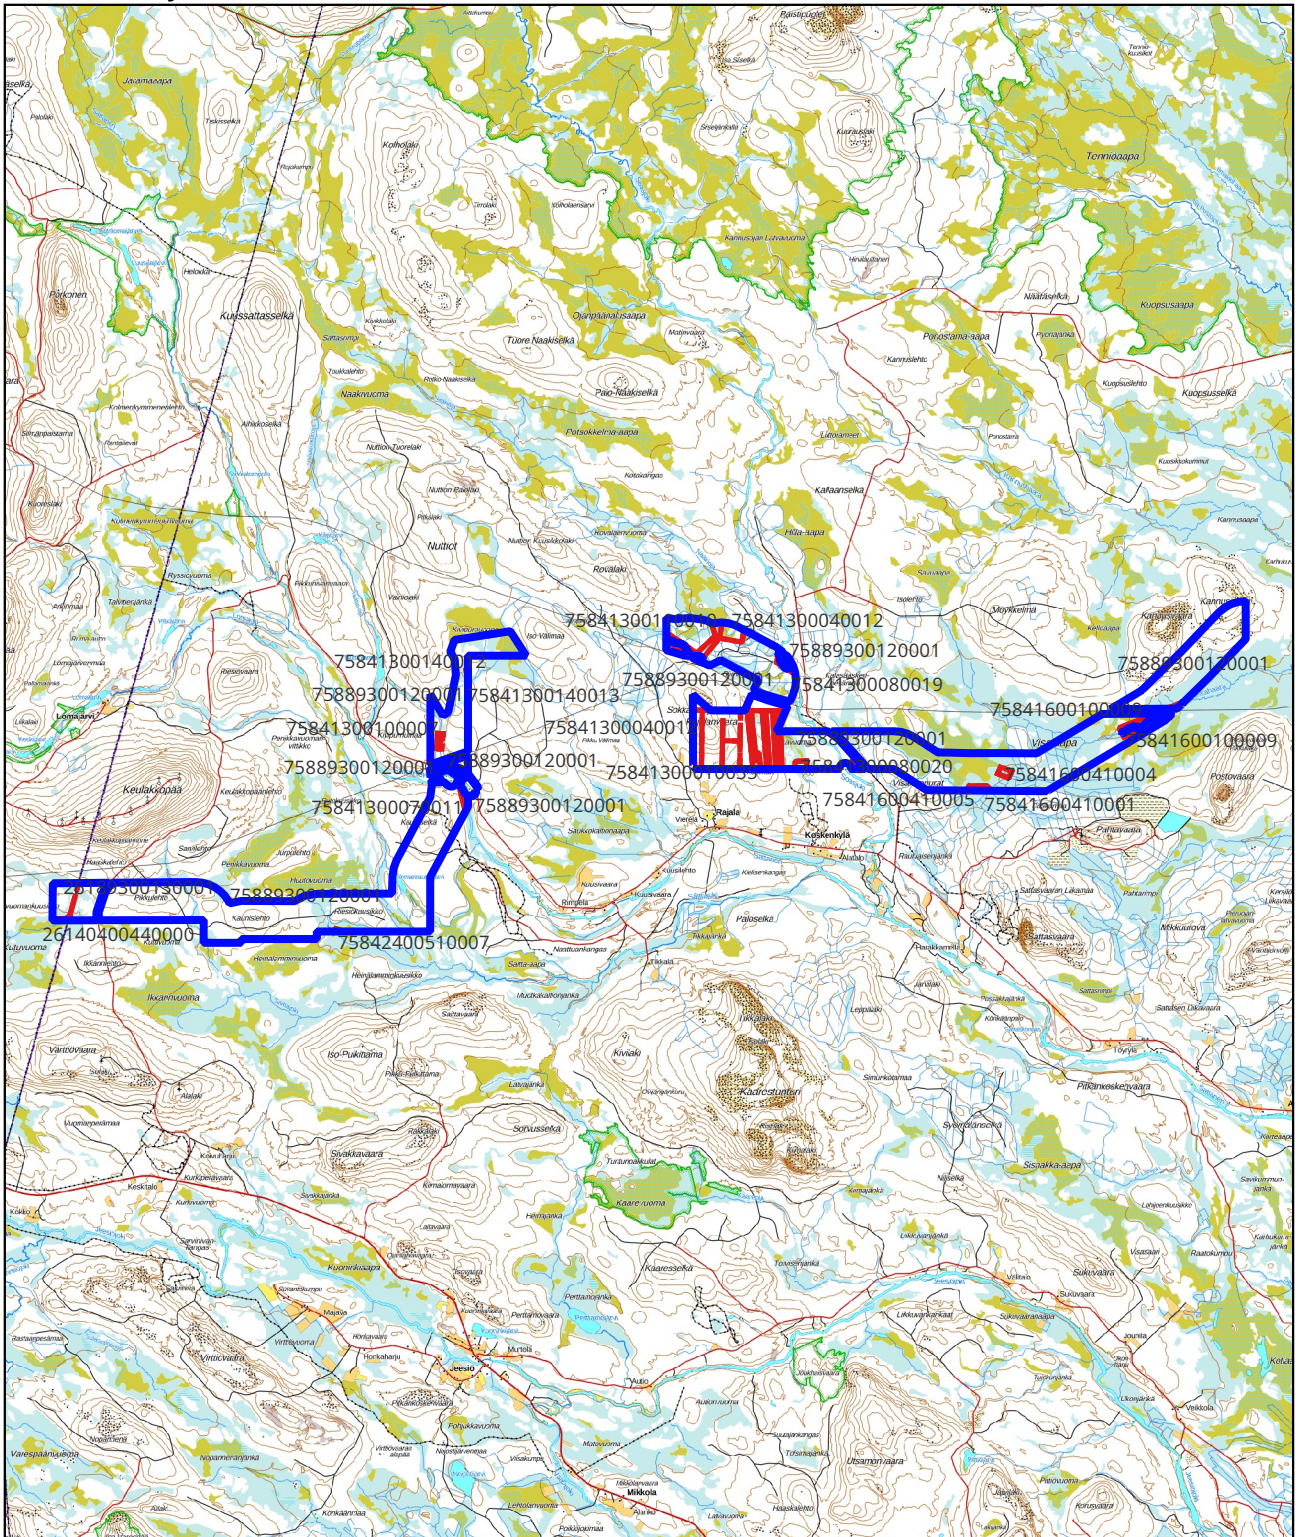

Kartta malminetsintäluvhakemusalueesta  
Mittakaava ohjeellinen

 Malminetsintäluvhakemusalue

 Kiinteistörajat

Mittakaava 1:200 000  
Rupert Exploration Finland OY  
Pahta NW  
ML2019:0024

**tukes**  
Turvallisuus- ja kemikaalivirasto