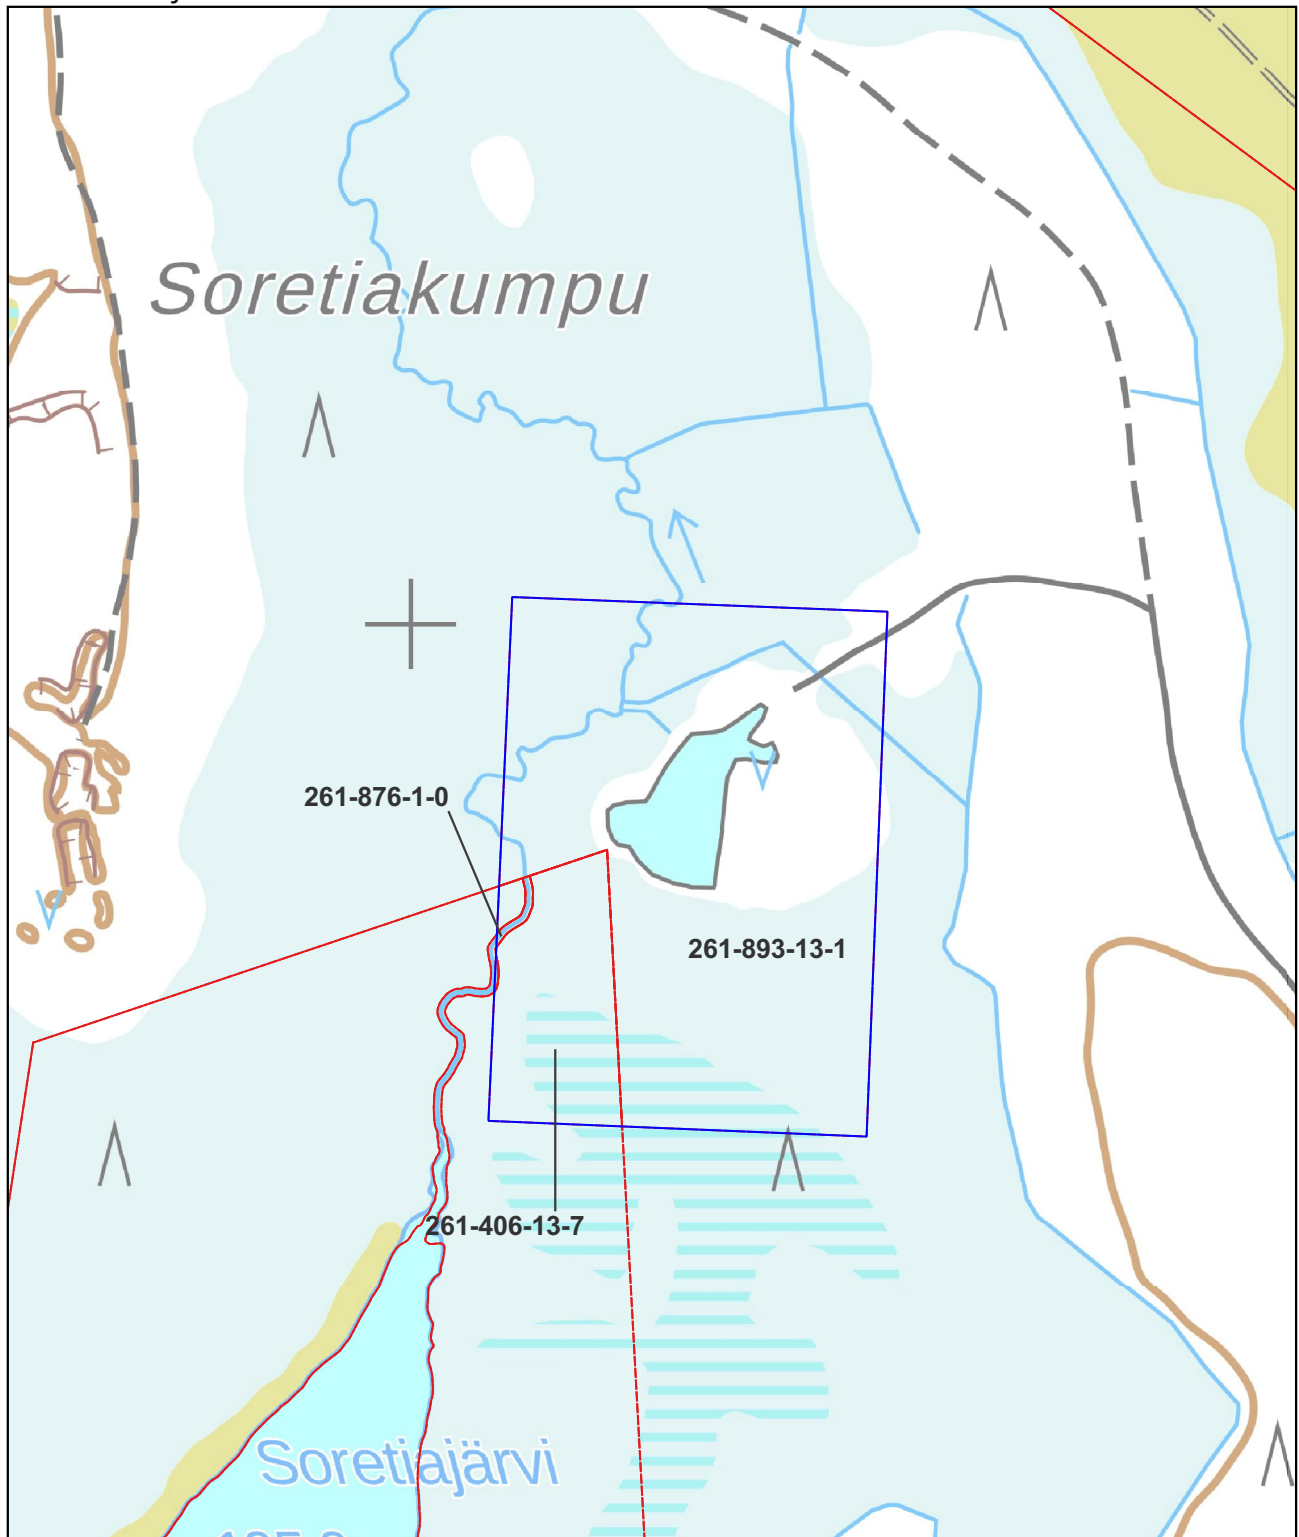

Kartta malminetsintälupahakemusalueesta  
Mittakaava ohjeellinen

Mittakaava 1:5000  
Rupert Exploration Finland Oy  
Soretiajärvi 3  
ML2011:0008