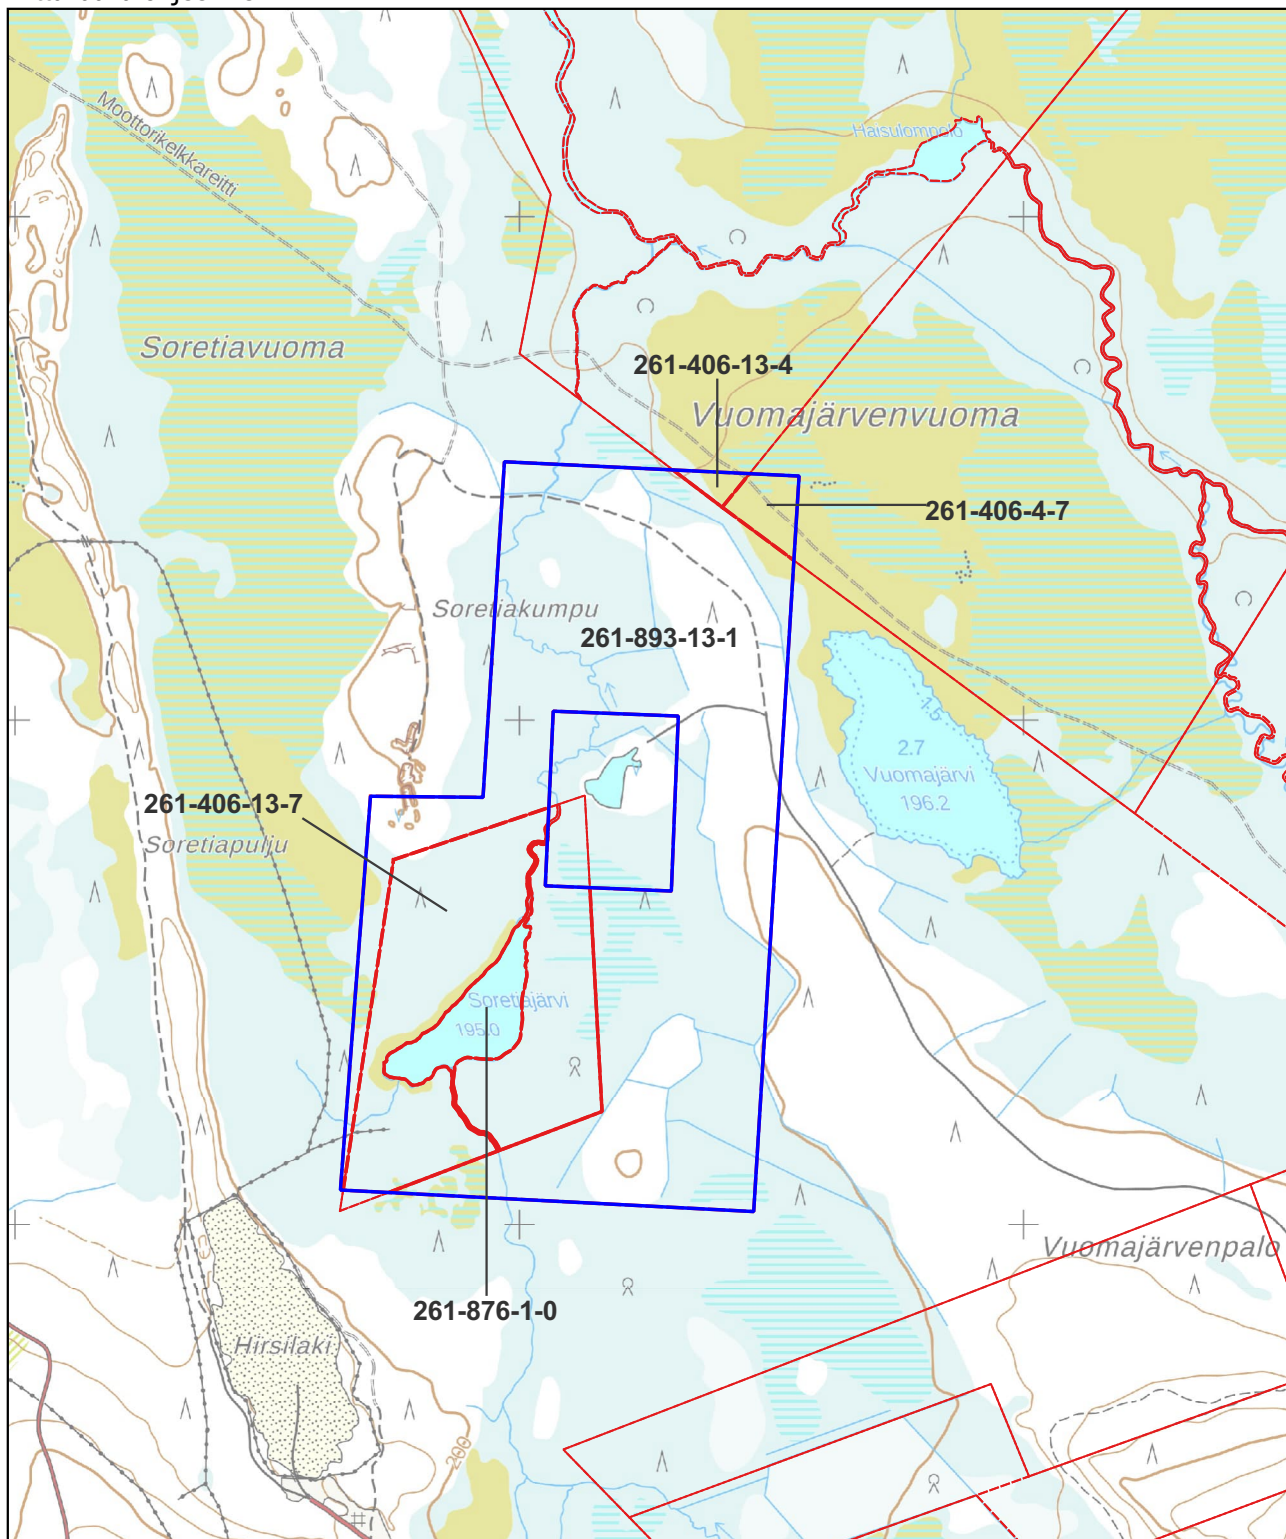

Kartta malminetsintälupahakemusalueesta  
Mittakaava ohjeellinen

Malminetsintälupahakemusalue

Kiinteistörajat

Mittakaava 1:15 000  
Rupert Exploration Finland Oy  
Soretiajärvi 4  
ML2012:0196