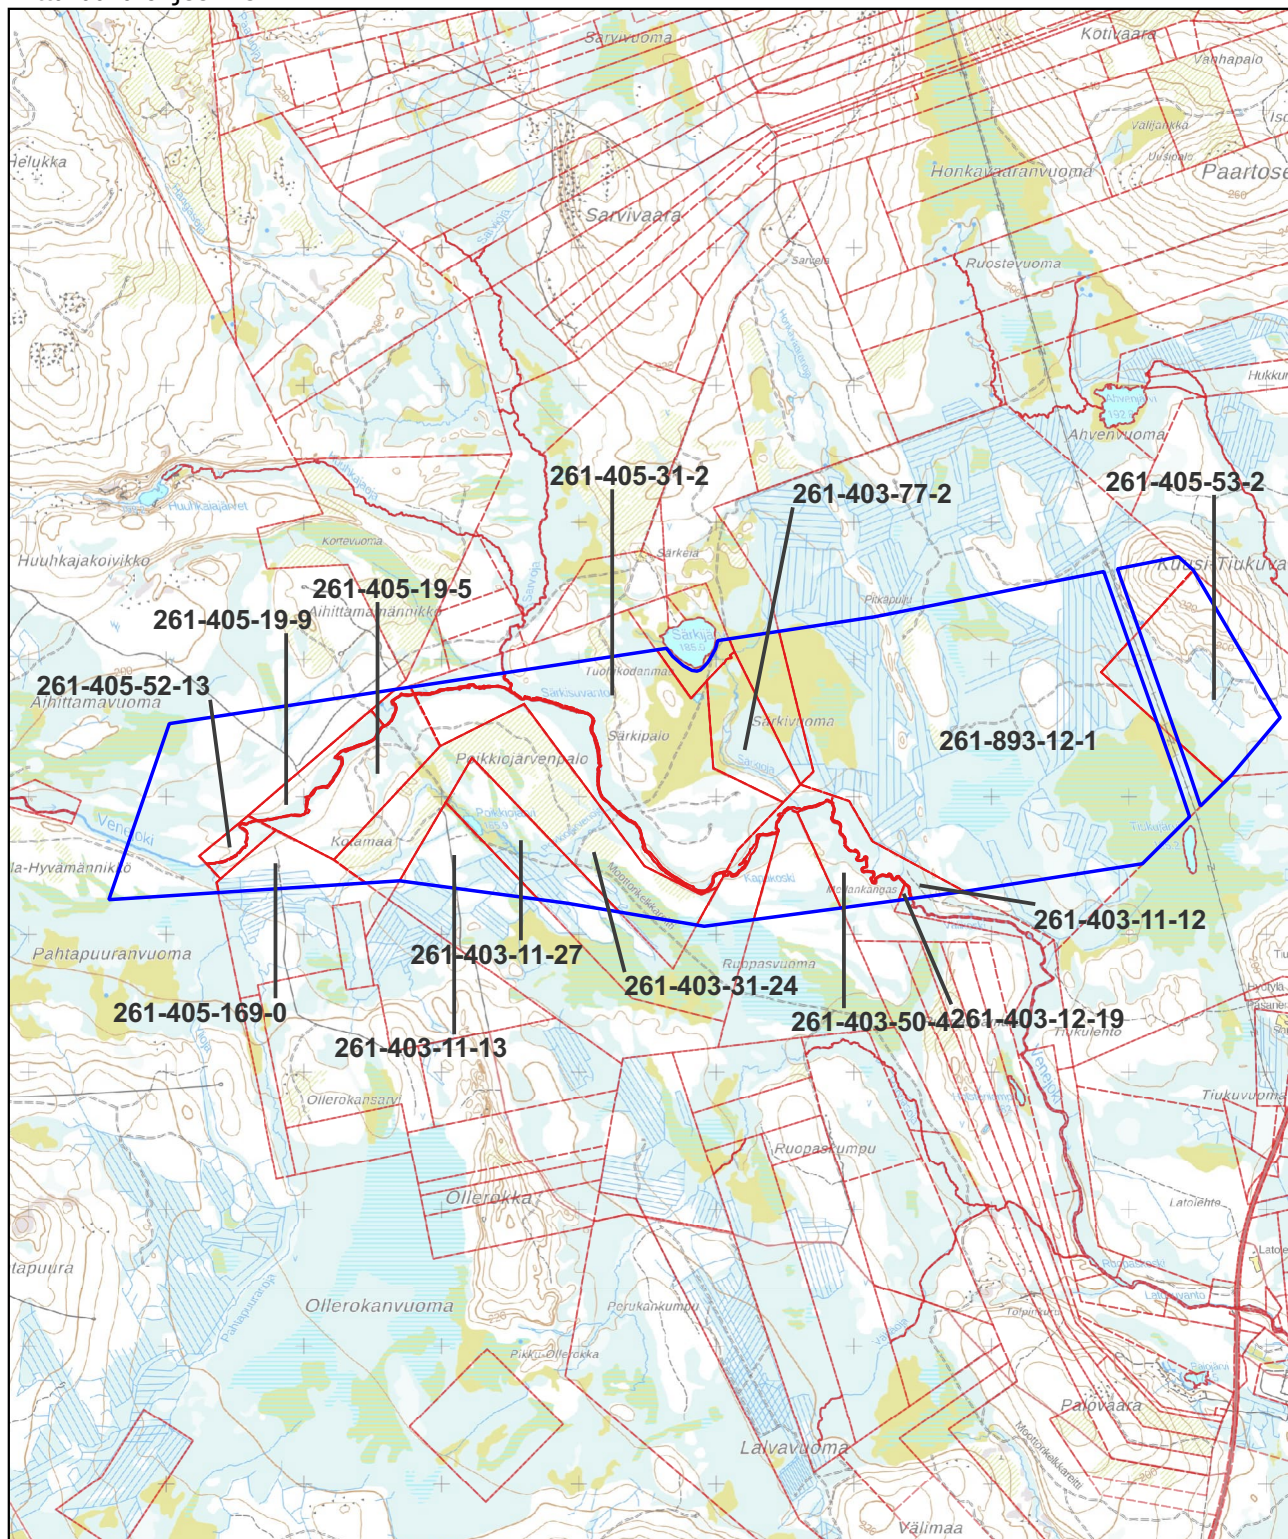

Kartta malminetsintälupahakemusalueesta
Mittakaava ohjeellinen

Malminetsintälupahakemusalue

Kiinteistörajat

Mittakaava 1:55 000
AA Sakatti Mining Oy
Venejoki 1
ML2017:0036