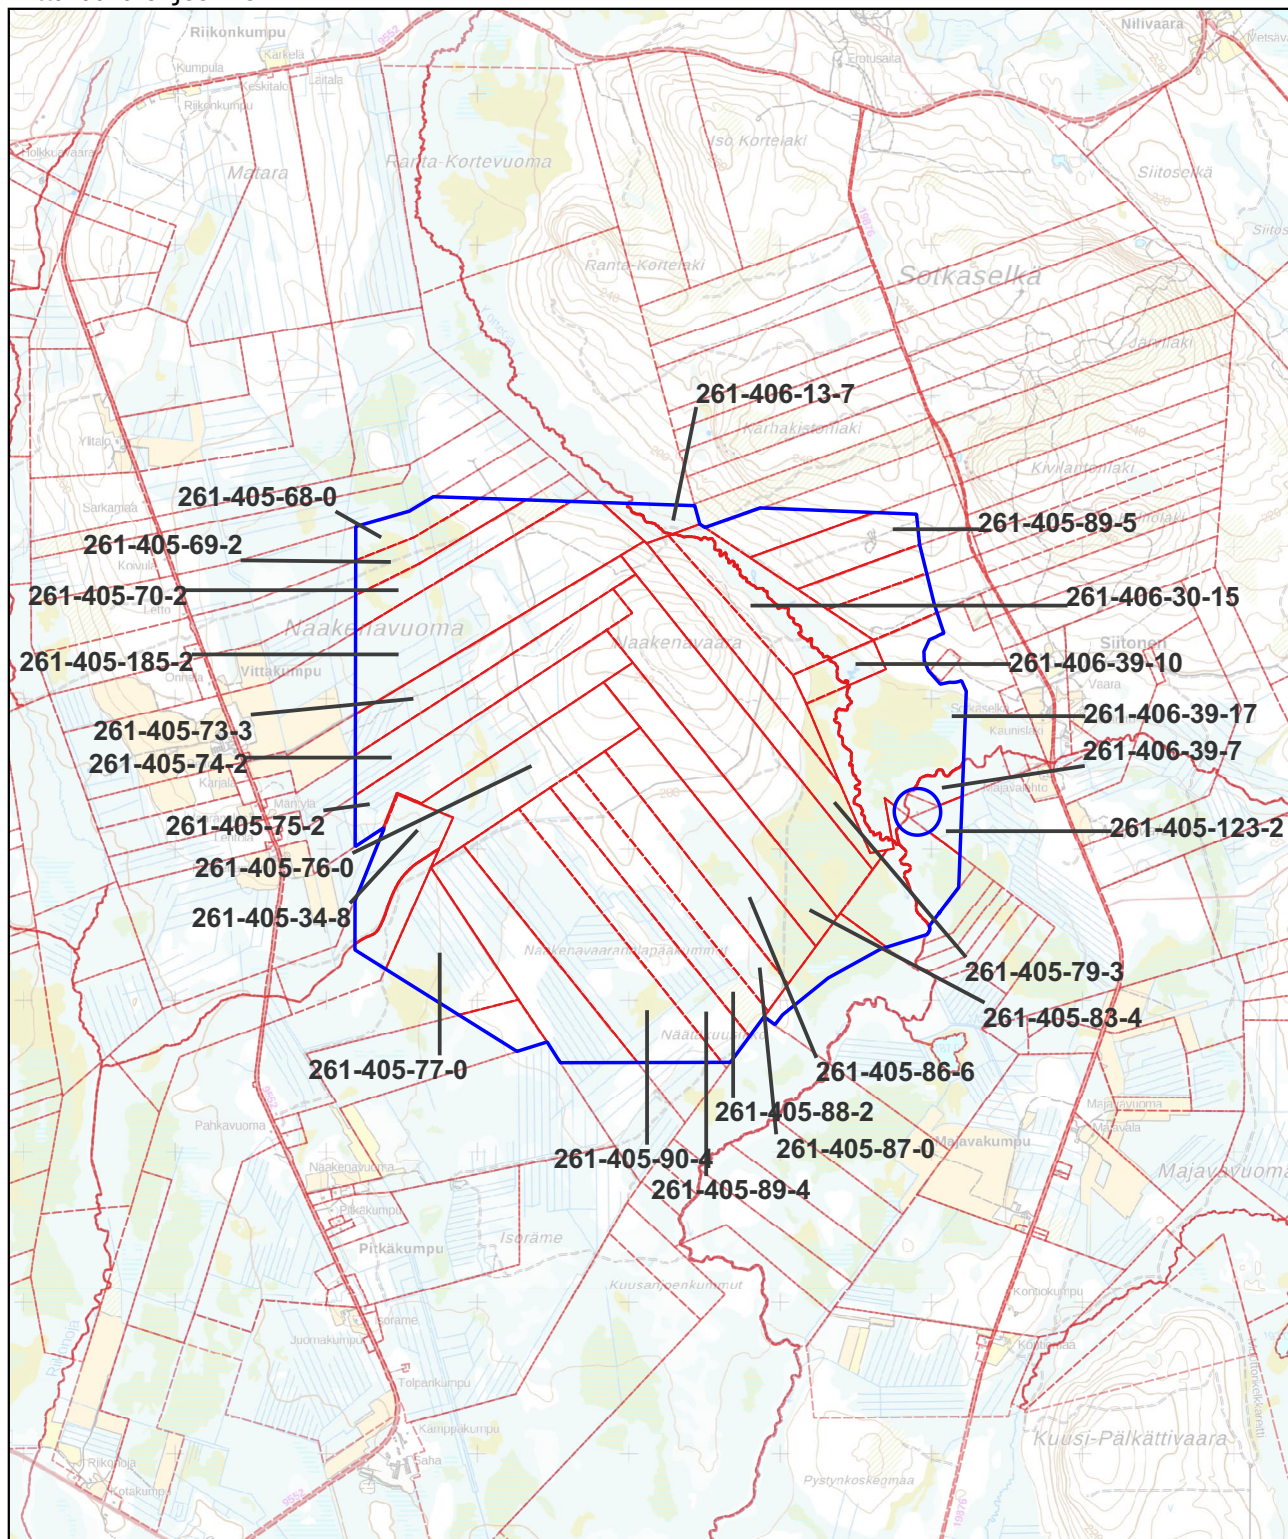

Kartta malminetsintäluvhakemusalueesta  
Mittakaava ohjeellinen

Malminetsintäluvhakemusalue

Kiinteistörajat

Mittakaava 1:50 000  
Aurion Resources Oy  
Naakana  
ML2018:0079