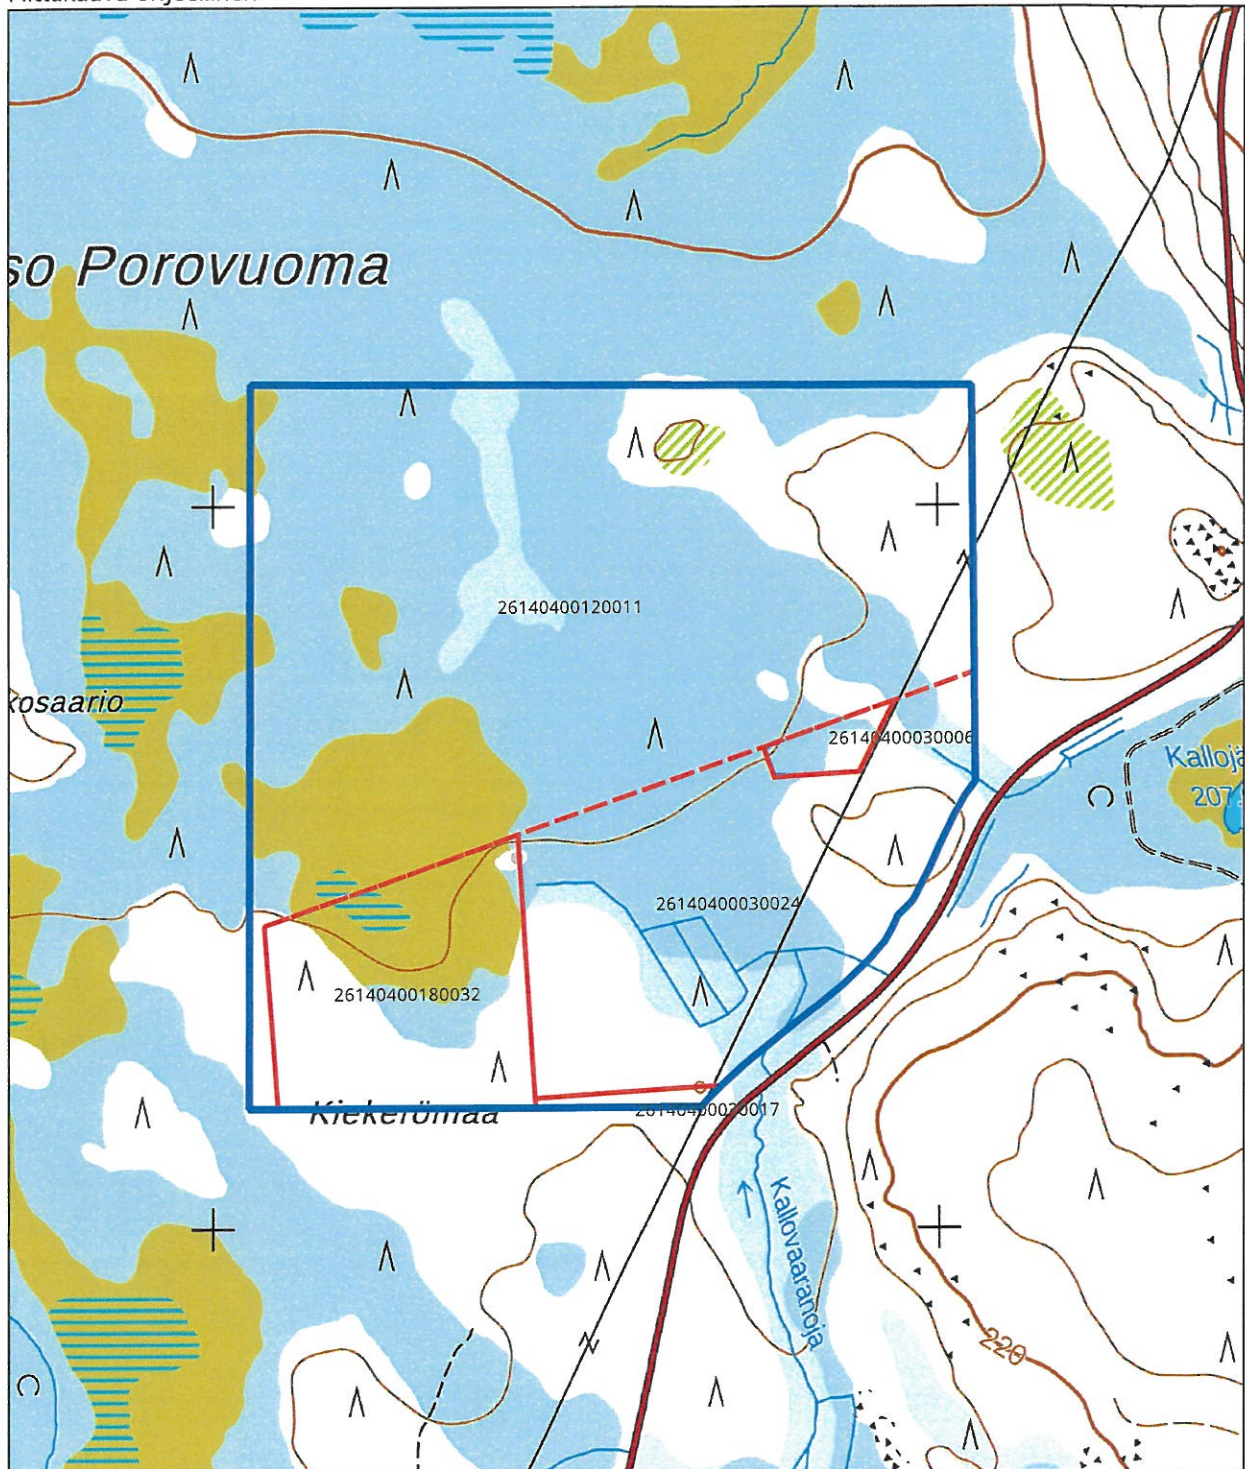

Kartta malminetsintäluvhakemusalueesta
Mittakaava ohjeellinen

 Malminetsintäluvhakemusalue

 Kiinteistörajat

Mittakaava 1:10 000
B2Fingold Oy
Kiekerömaa 1
ML2012:0152

tukes
Turvallisuus- ja kemikaalivirasto