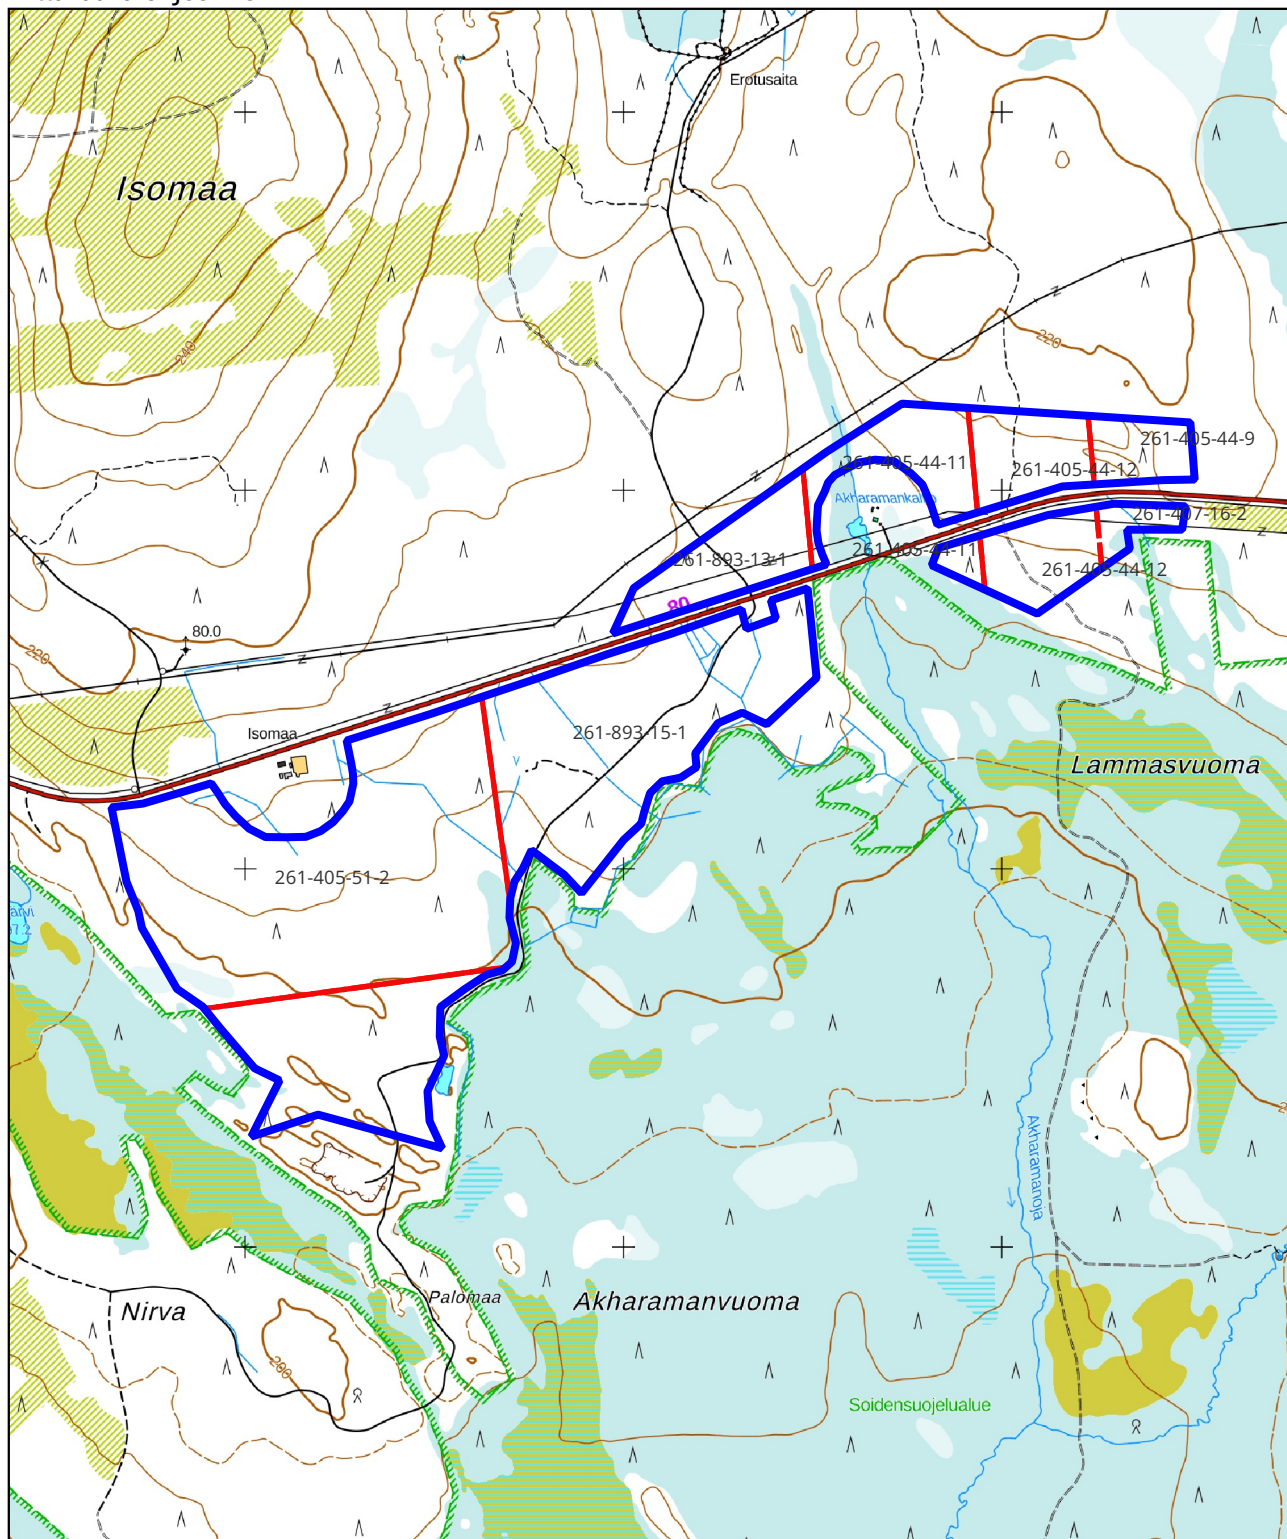

Kartta malminetsintäluvhakemusalueesta.  
Mittakaava ohjeellinen

Mittakaava 1:20 000  
Firefox Oy  
Mustajärvi  
ML2017:0045