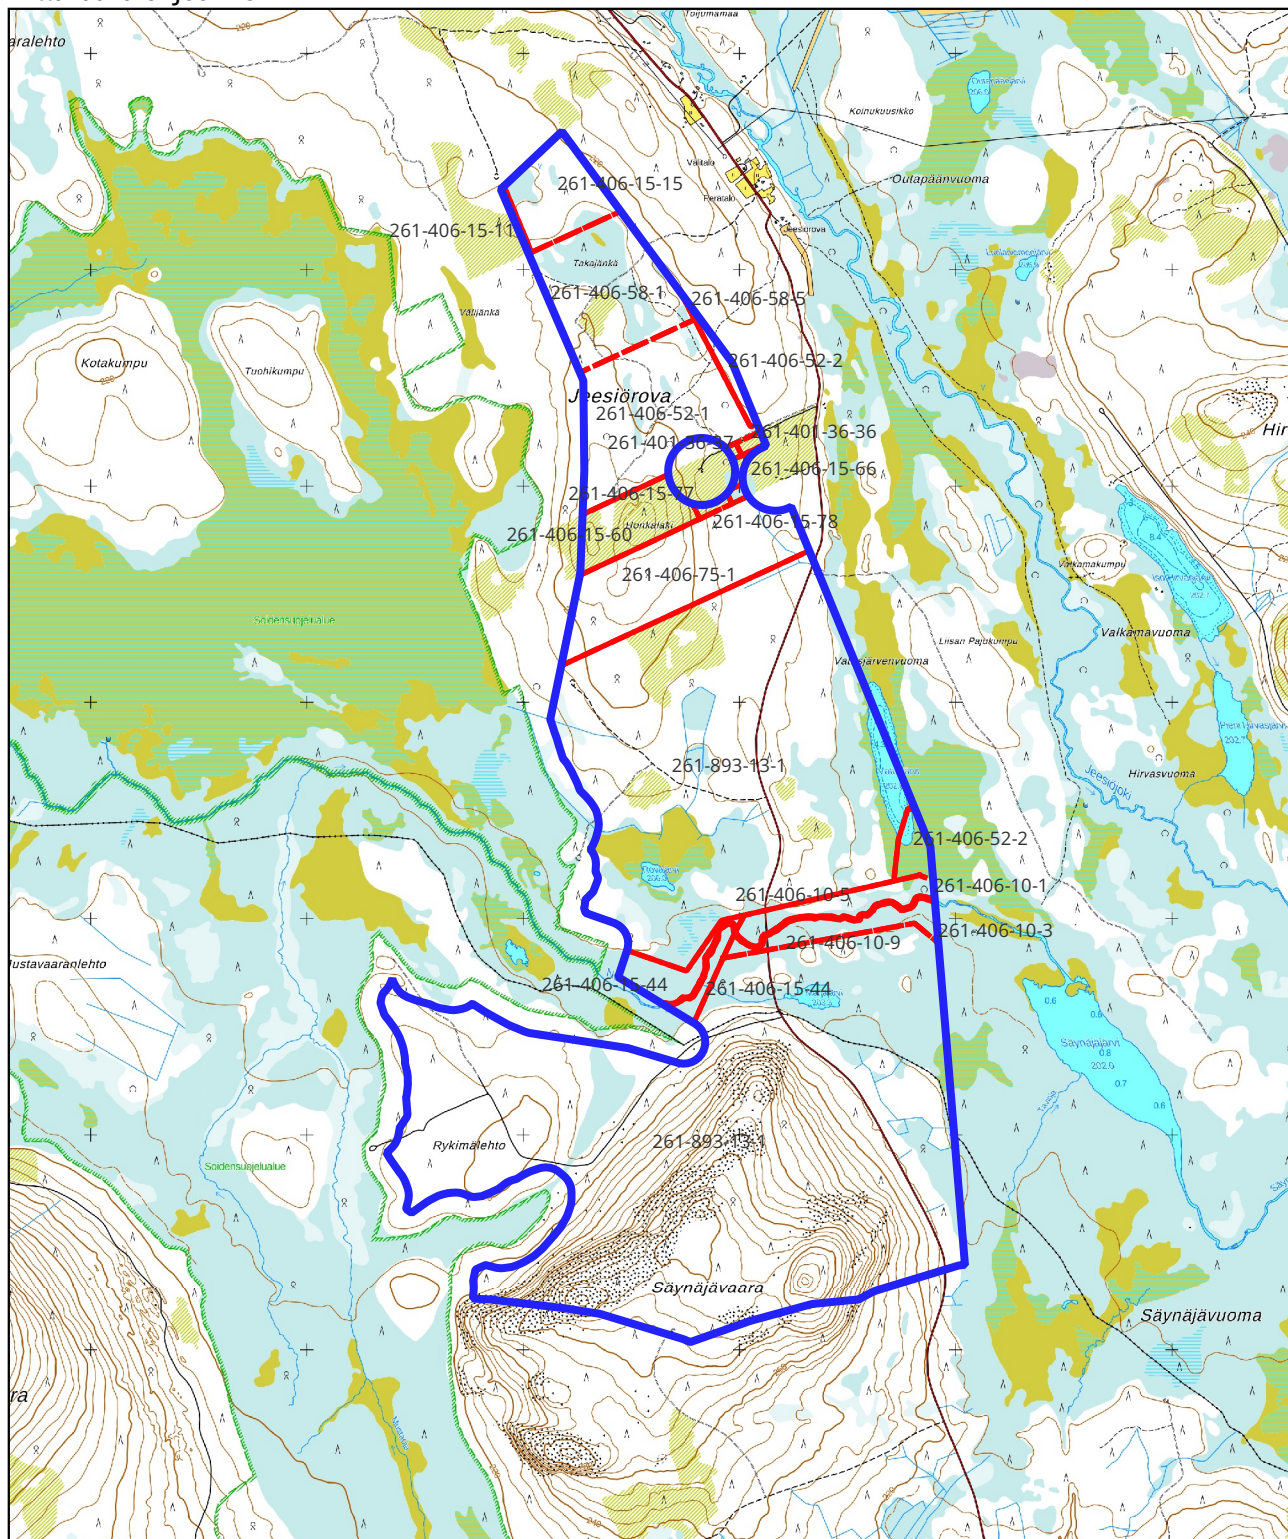

Kartta malminetsintäluvhakemusalueesta  
Mittakaava ohjeellinen

 Malminetsintäluvhakemusalue

 Kiinteistörajat

Mittakaava 1:35 000  
Rupert Exploration Finland Oy  
Säynä  
ML2024:0086