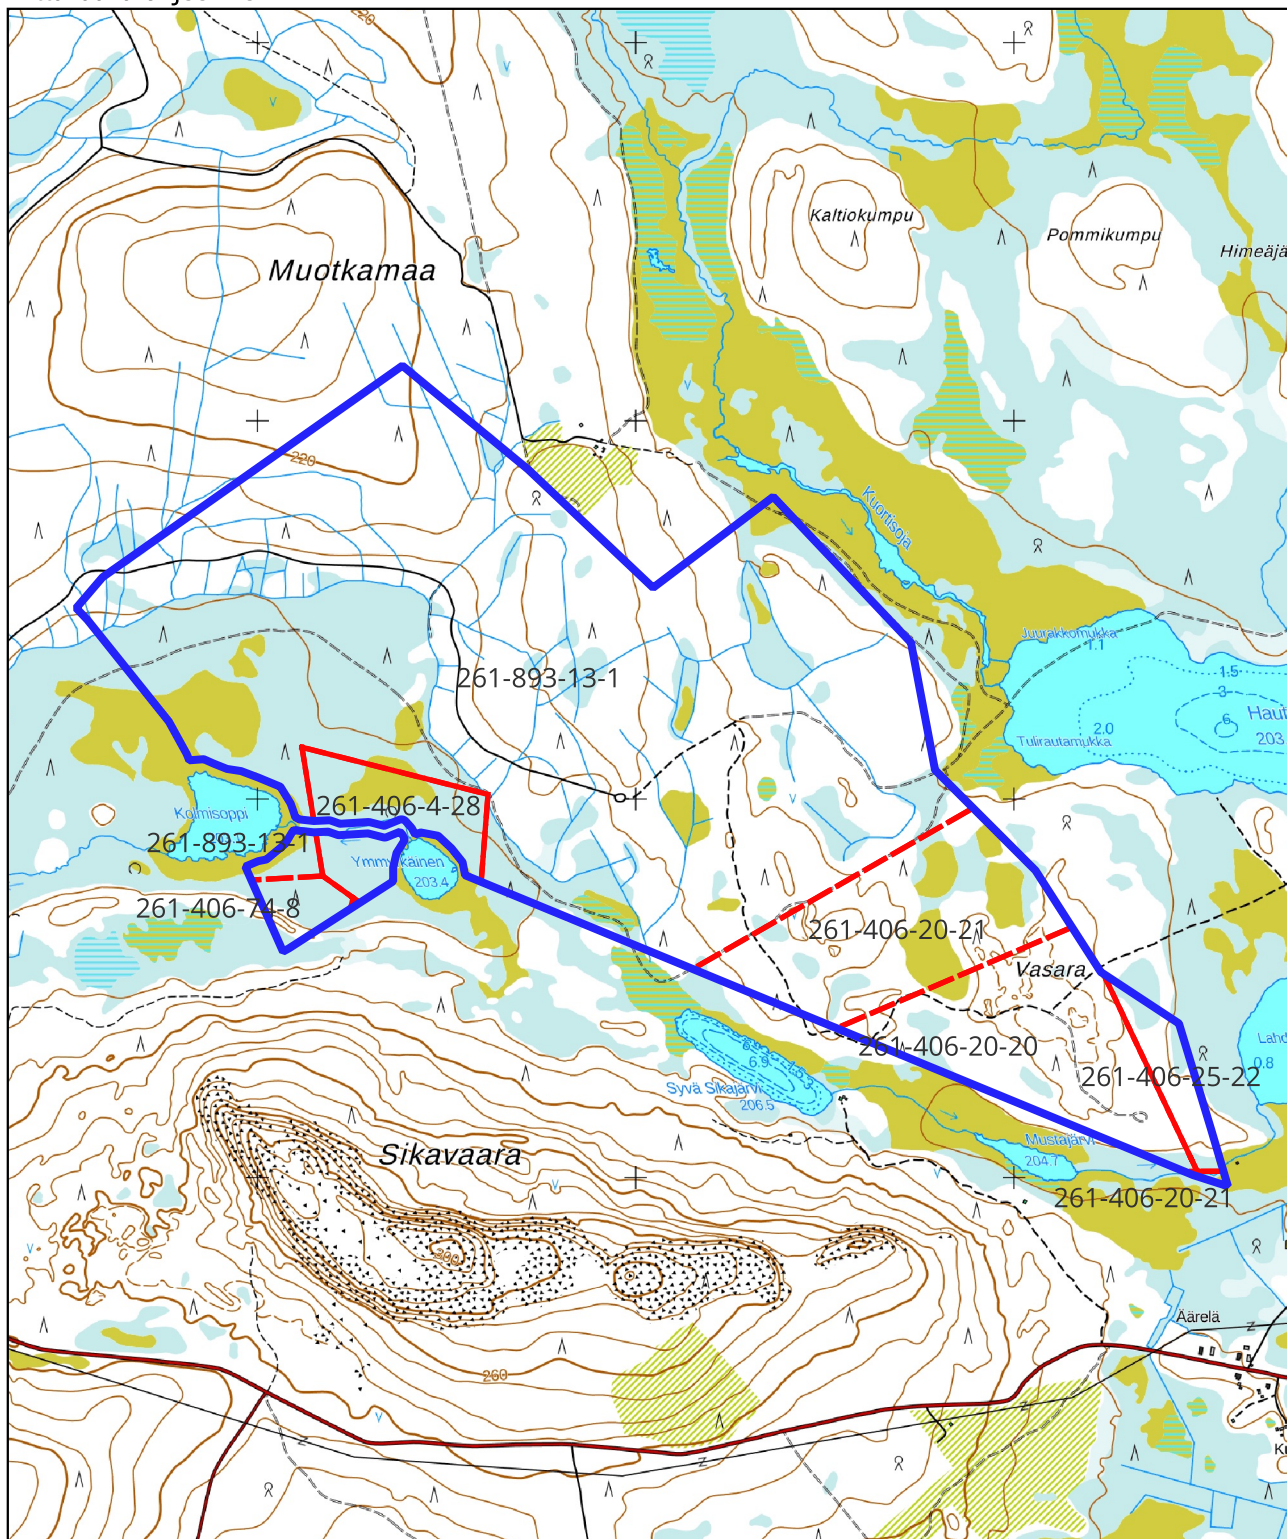

Kartta malminetsintälupahakemusalueesta  
Mittakaava ohjeellinen

 Malminetsintälupahakemusalue

 Kiinteistörajat

Mittakaava 1:20 000  
Firefox Gold Oy  
Sikavaara N  
ML2022:0087

**tukes**  
Turvallisuus- ja kemikaalivirasto