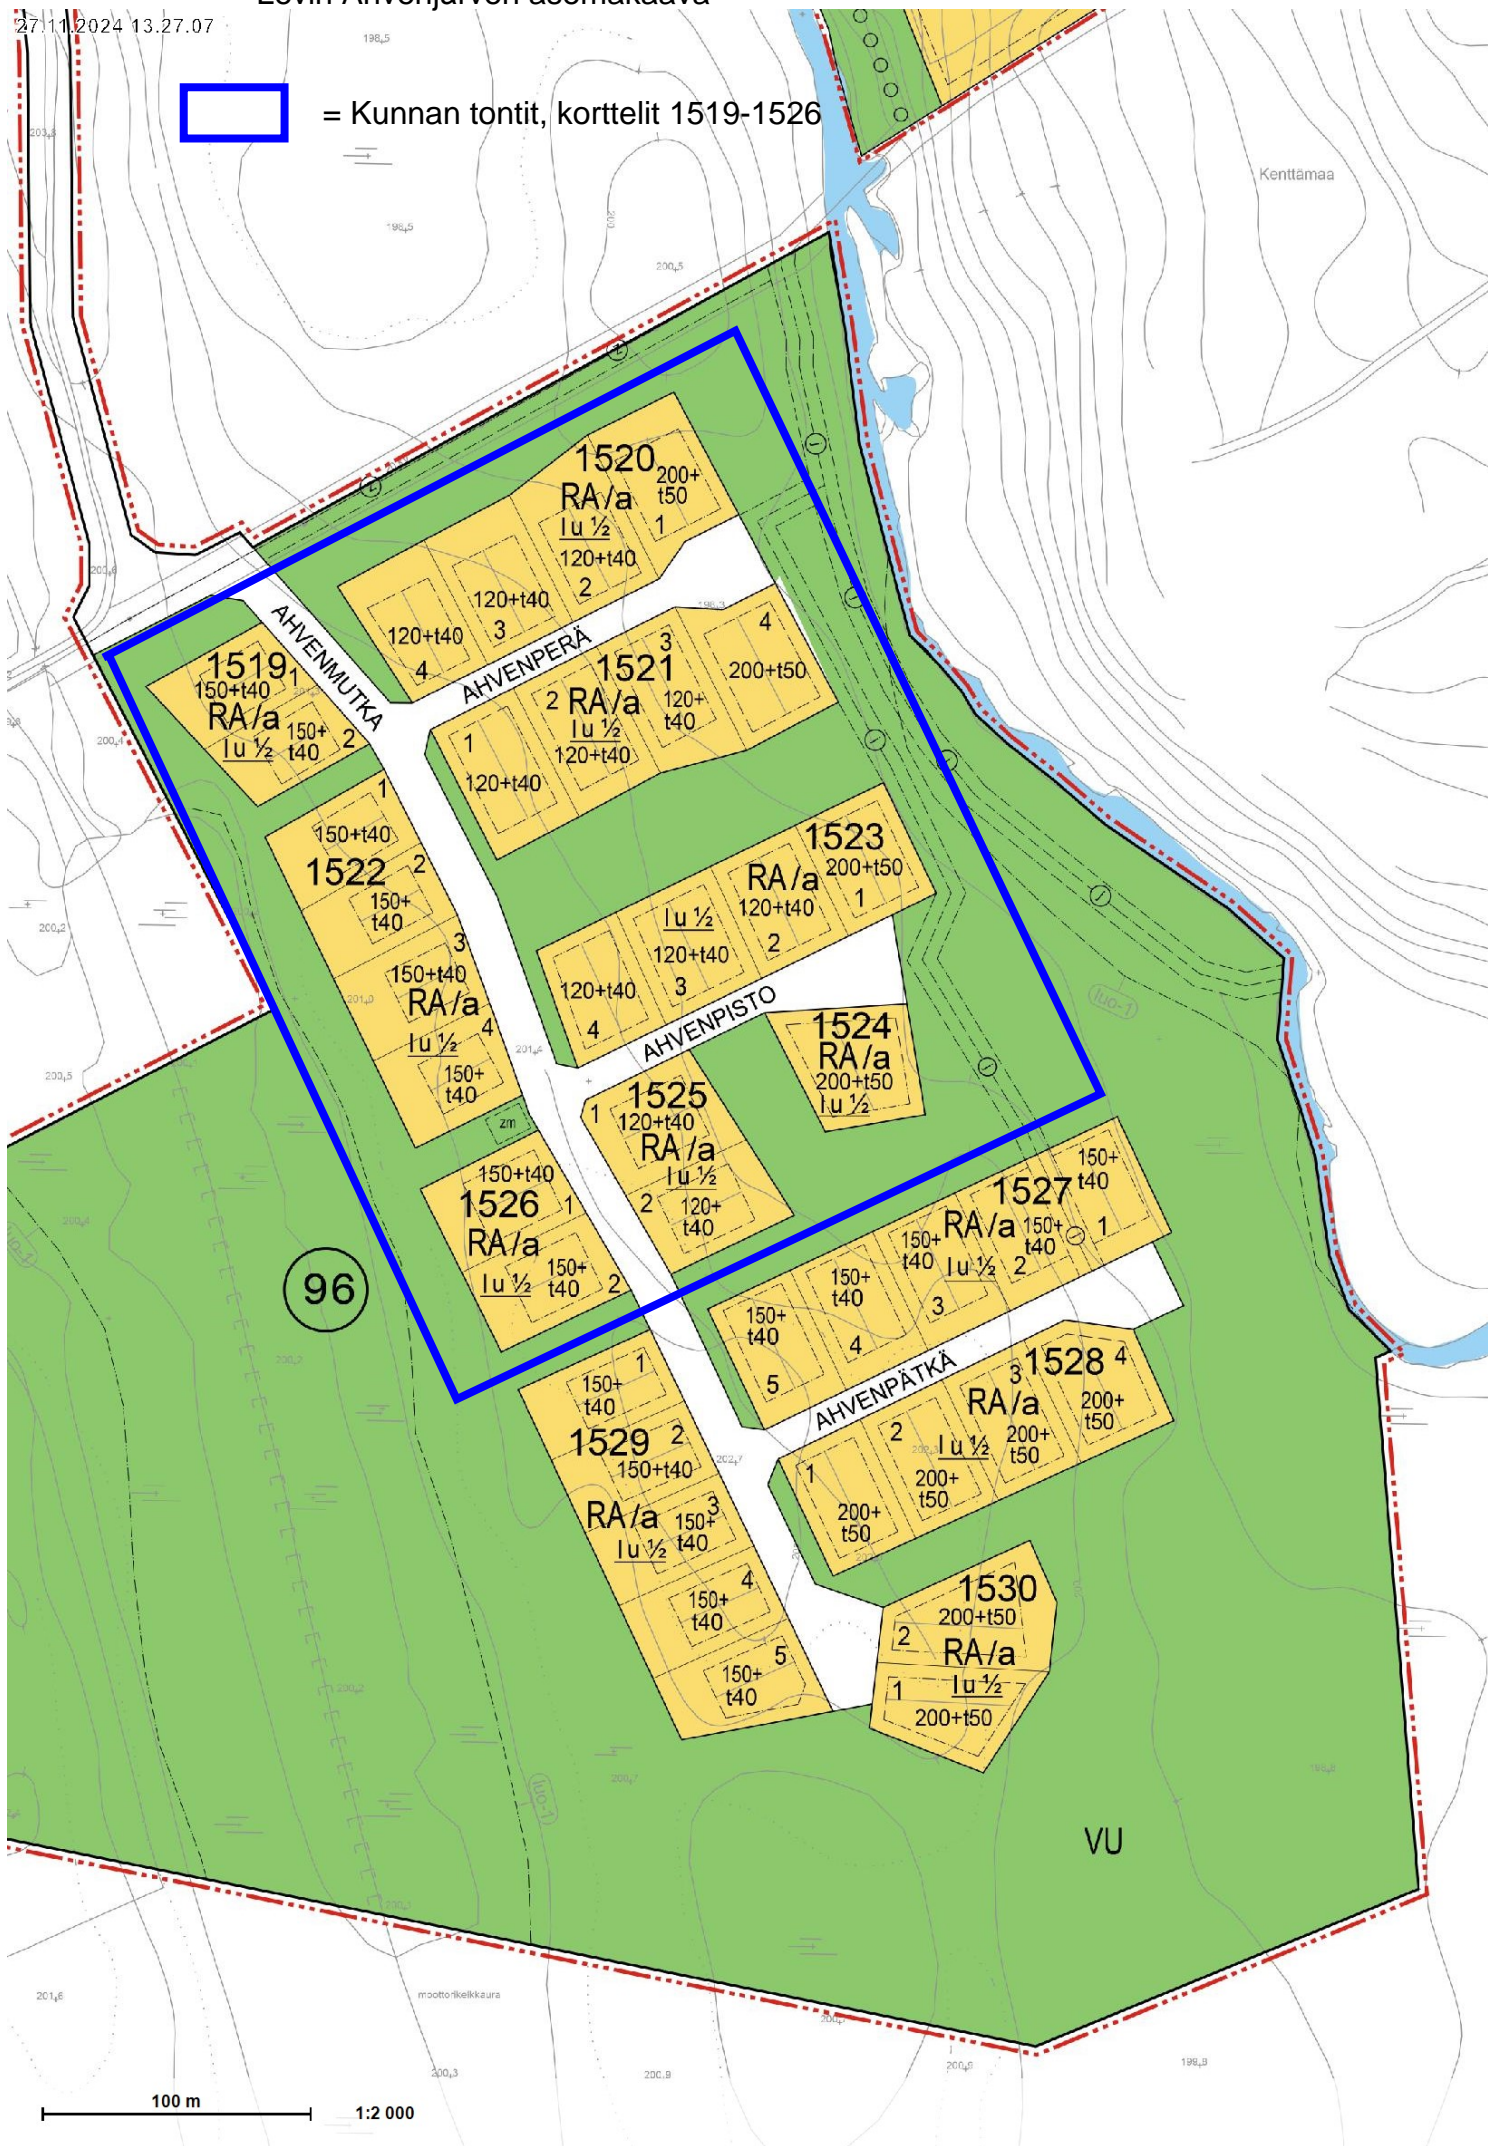

# Levin Ahvenjärven asemakaava

27.11.2024 13.27.07

= Kunnan tontit, korttelit 1519-1526

100 m

1:2 000