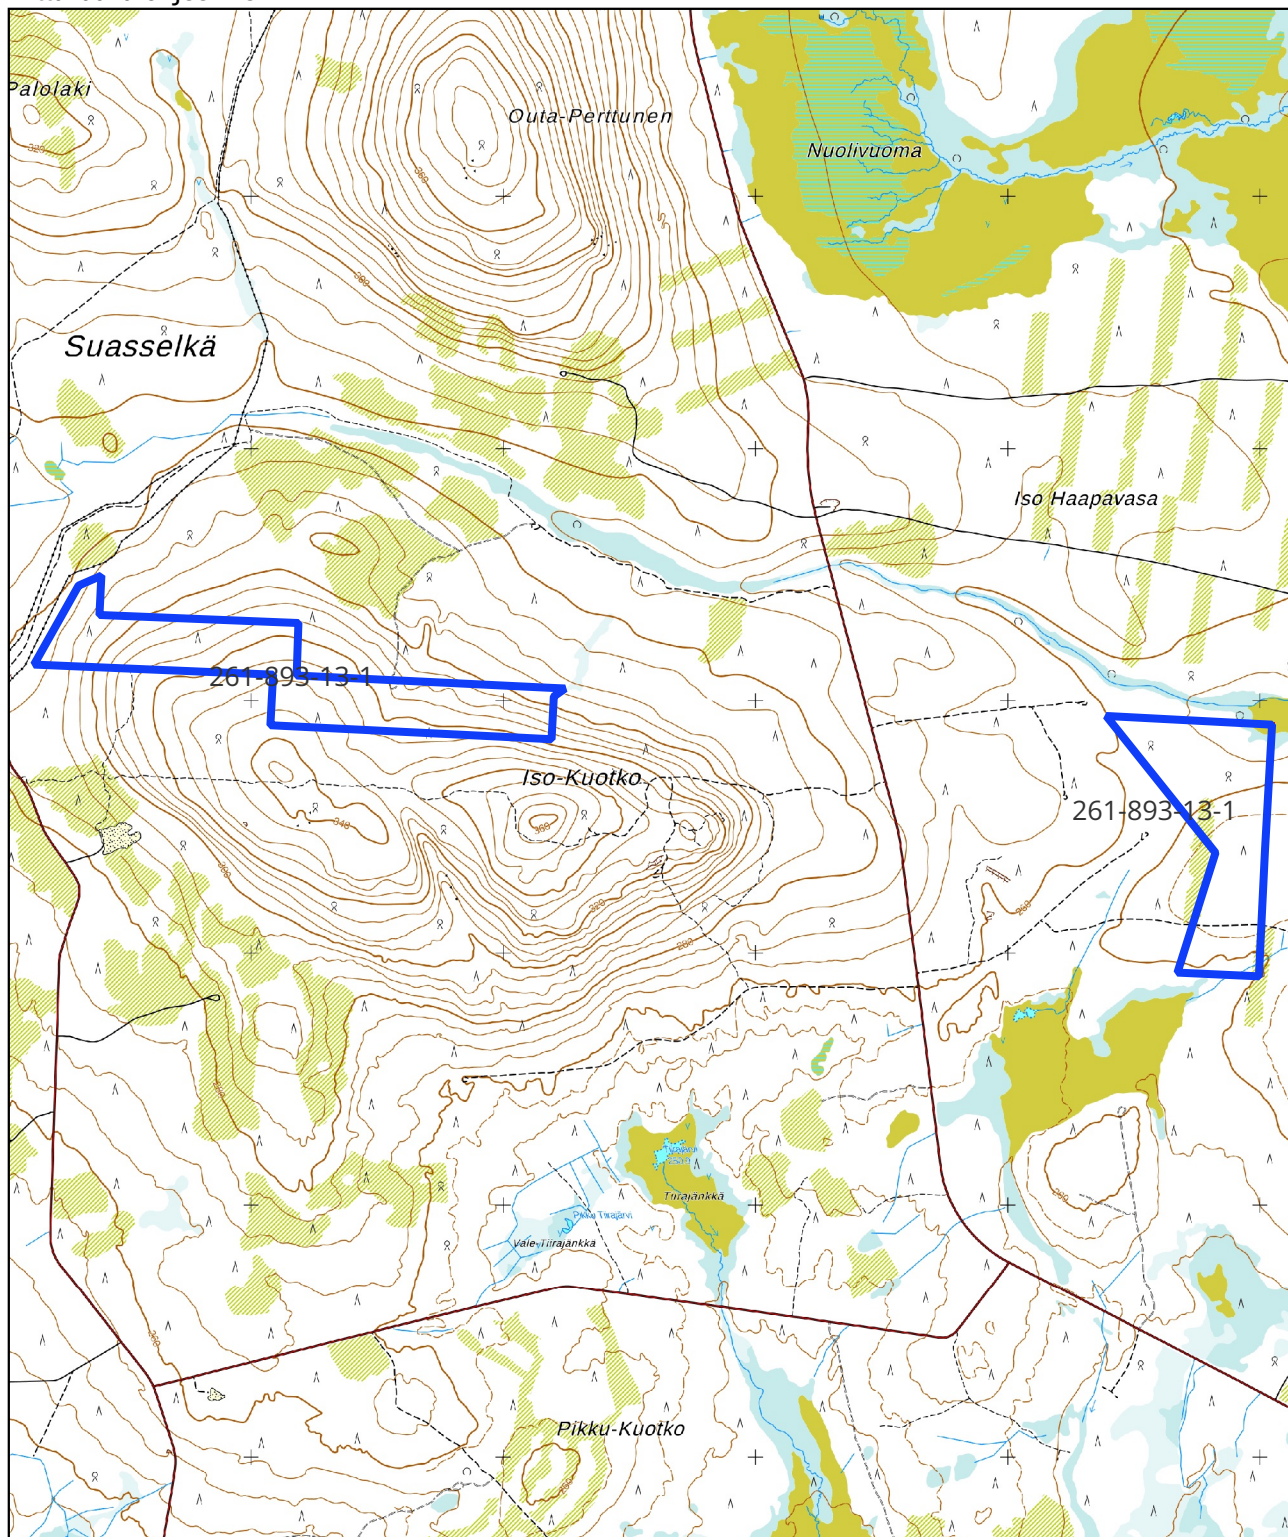

Kartta malminetsintälupahakemusalueesta  
Mittakaava ohjeellinen

Mittakaava 1:30 000  
Agnico Eagle Finland Oy  
Iso-Kuotko  
ML2013:0062