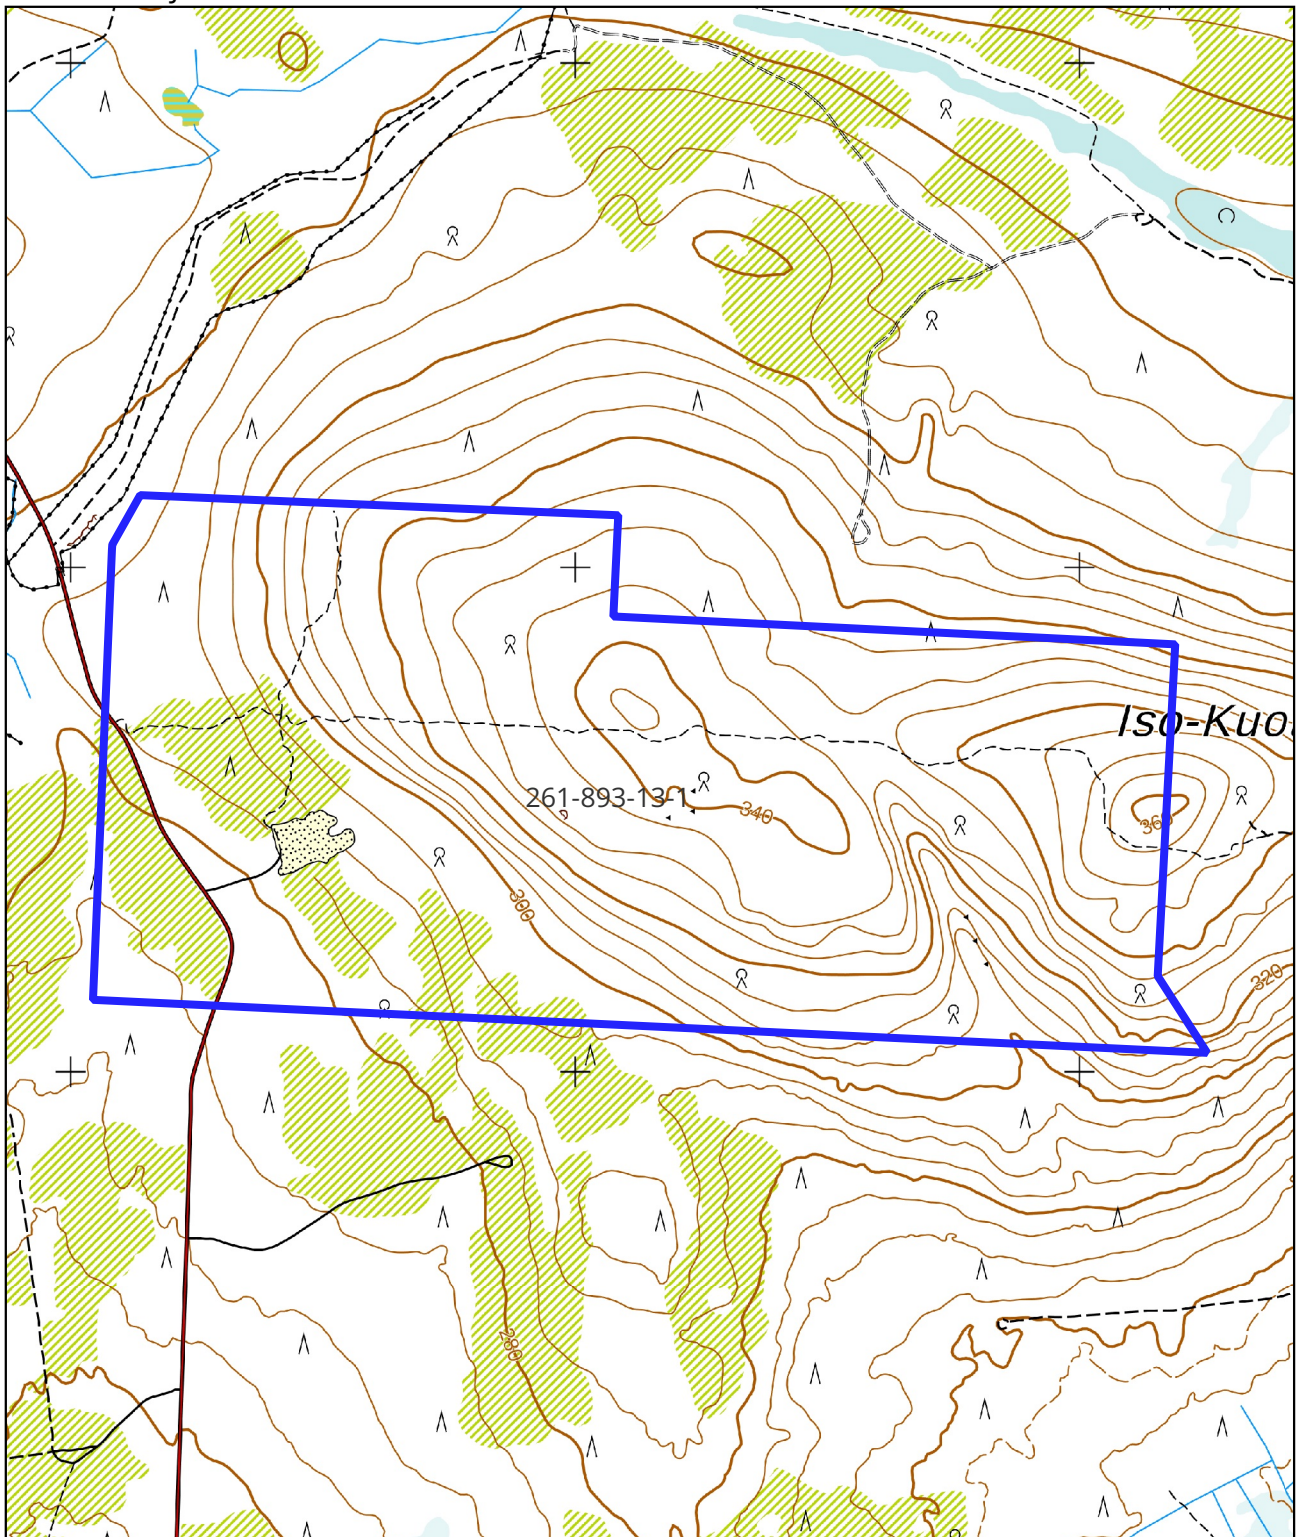

Kartta malminetsintälupahakemusalueesta
Mittakaava ohjeellinen

Malmietsintälupahakemusalue

Kiinteistörajat

Mittakaava 1:15 000
Agnico Eagle Finland Oy
Kuotko Etelä
ML2017:0055

tukes
Turvallisuus- ja kemikaalivirasto