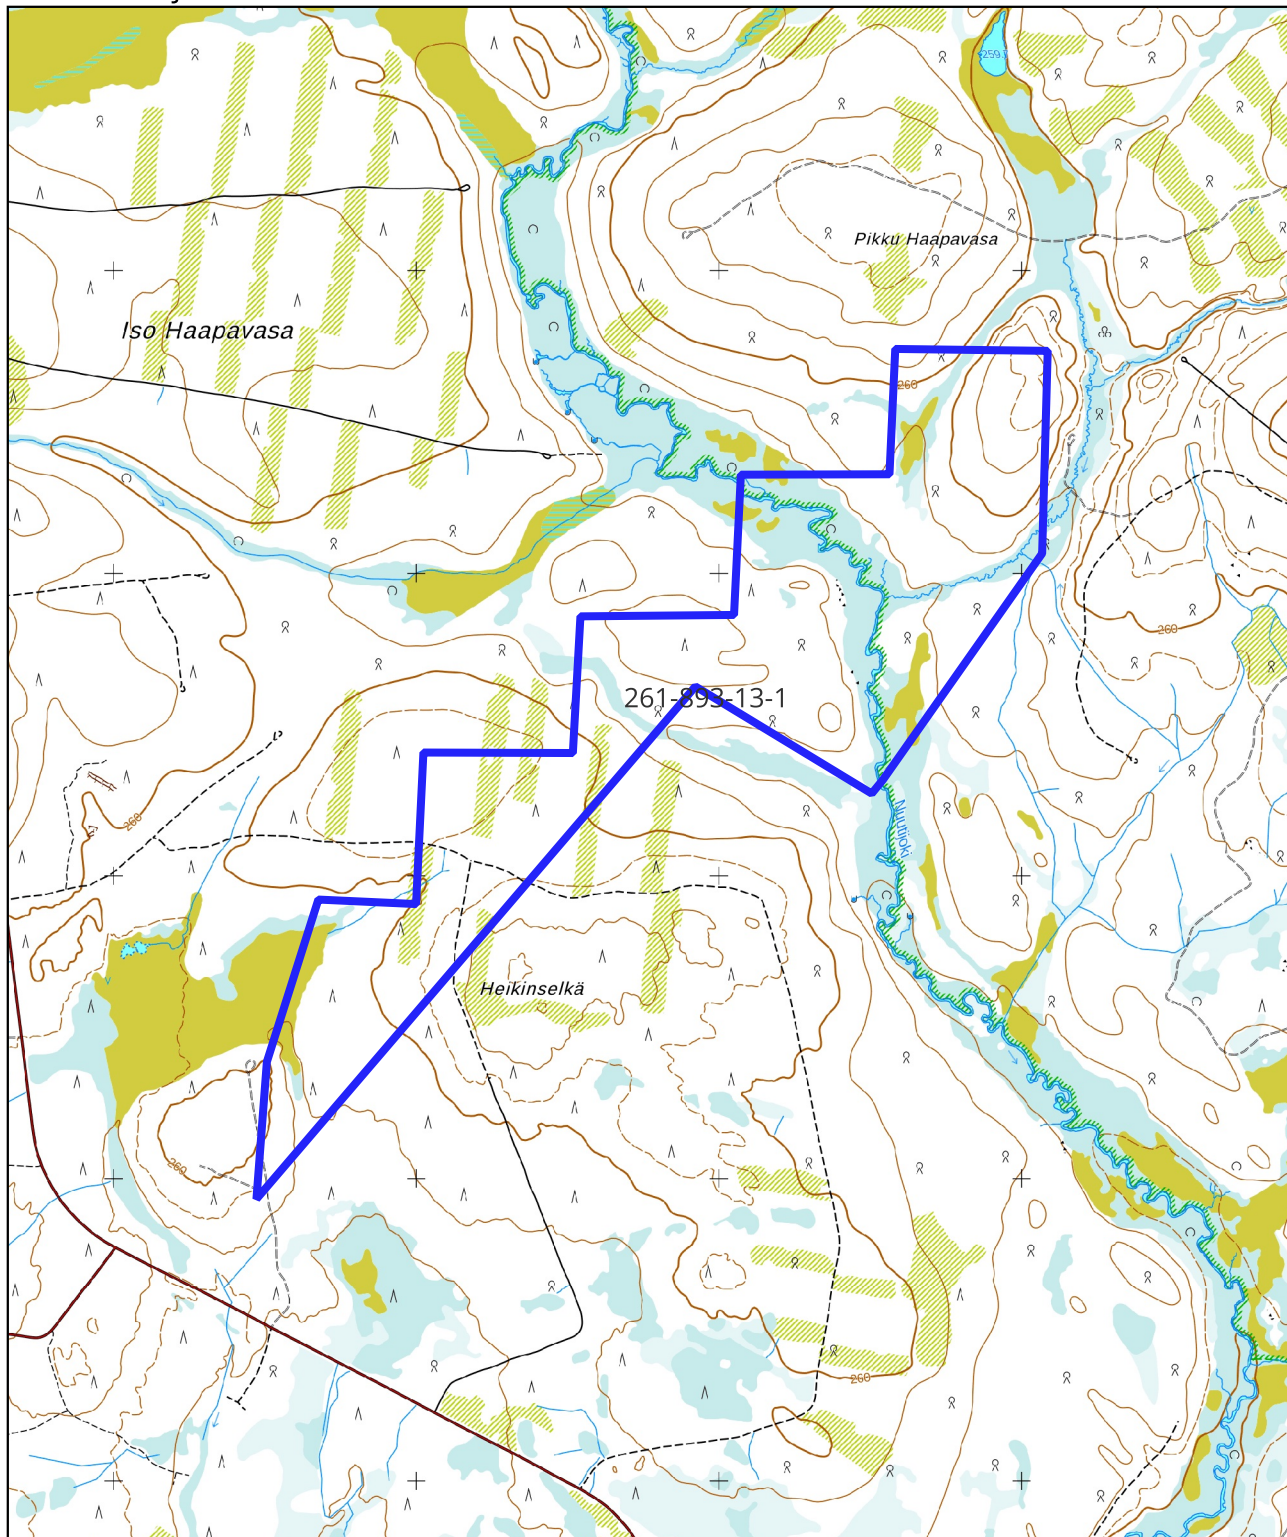

Kartta malminetsintäluvhakemusalueesta
Mittakaava ohjeellinen

Malmietsintäluvhakemusalue

Kiinteistörajat

Mittakaava 1:25 000
Agnico Eagle Finland Oy
Heikinselkä
ML2017:0114

tukes
Turvallisuus- ja kemikaalivirasto