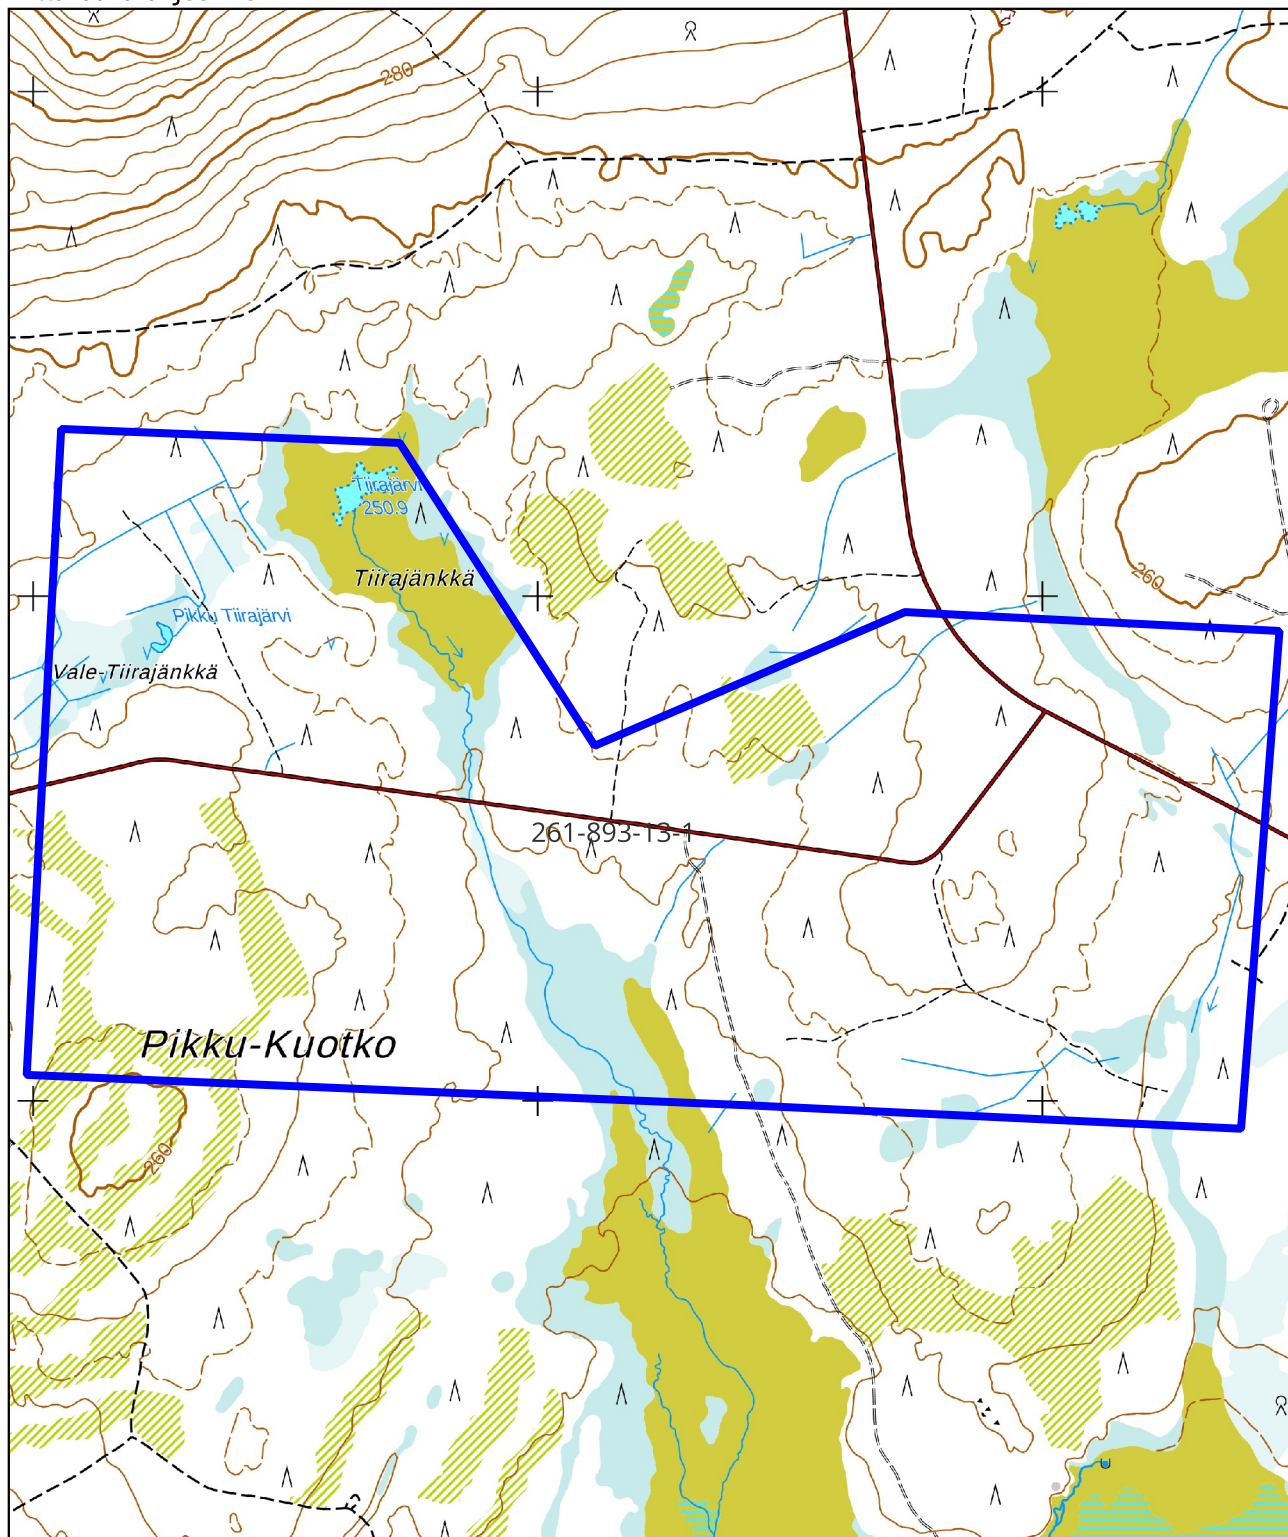

Kartta malminetsintäluvhakemusalueesta
Mittakaava ohjeellinen

Malminetsintäluvhakemusalue

Kiinteistörajat

Mittakaava 1:15 000
Agnico Eagle Finland Oy
Tiirajänkkä
ML2017:0057