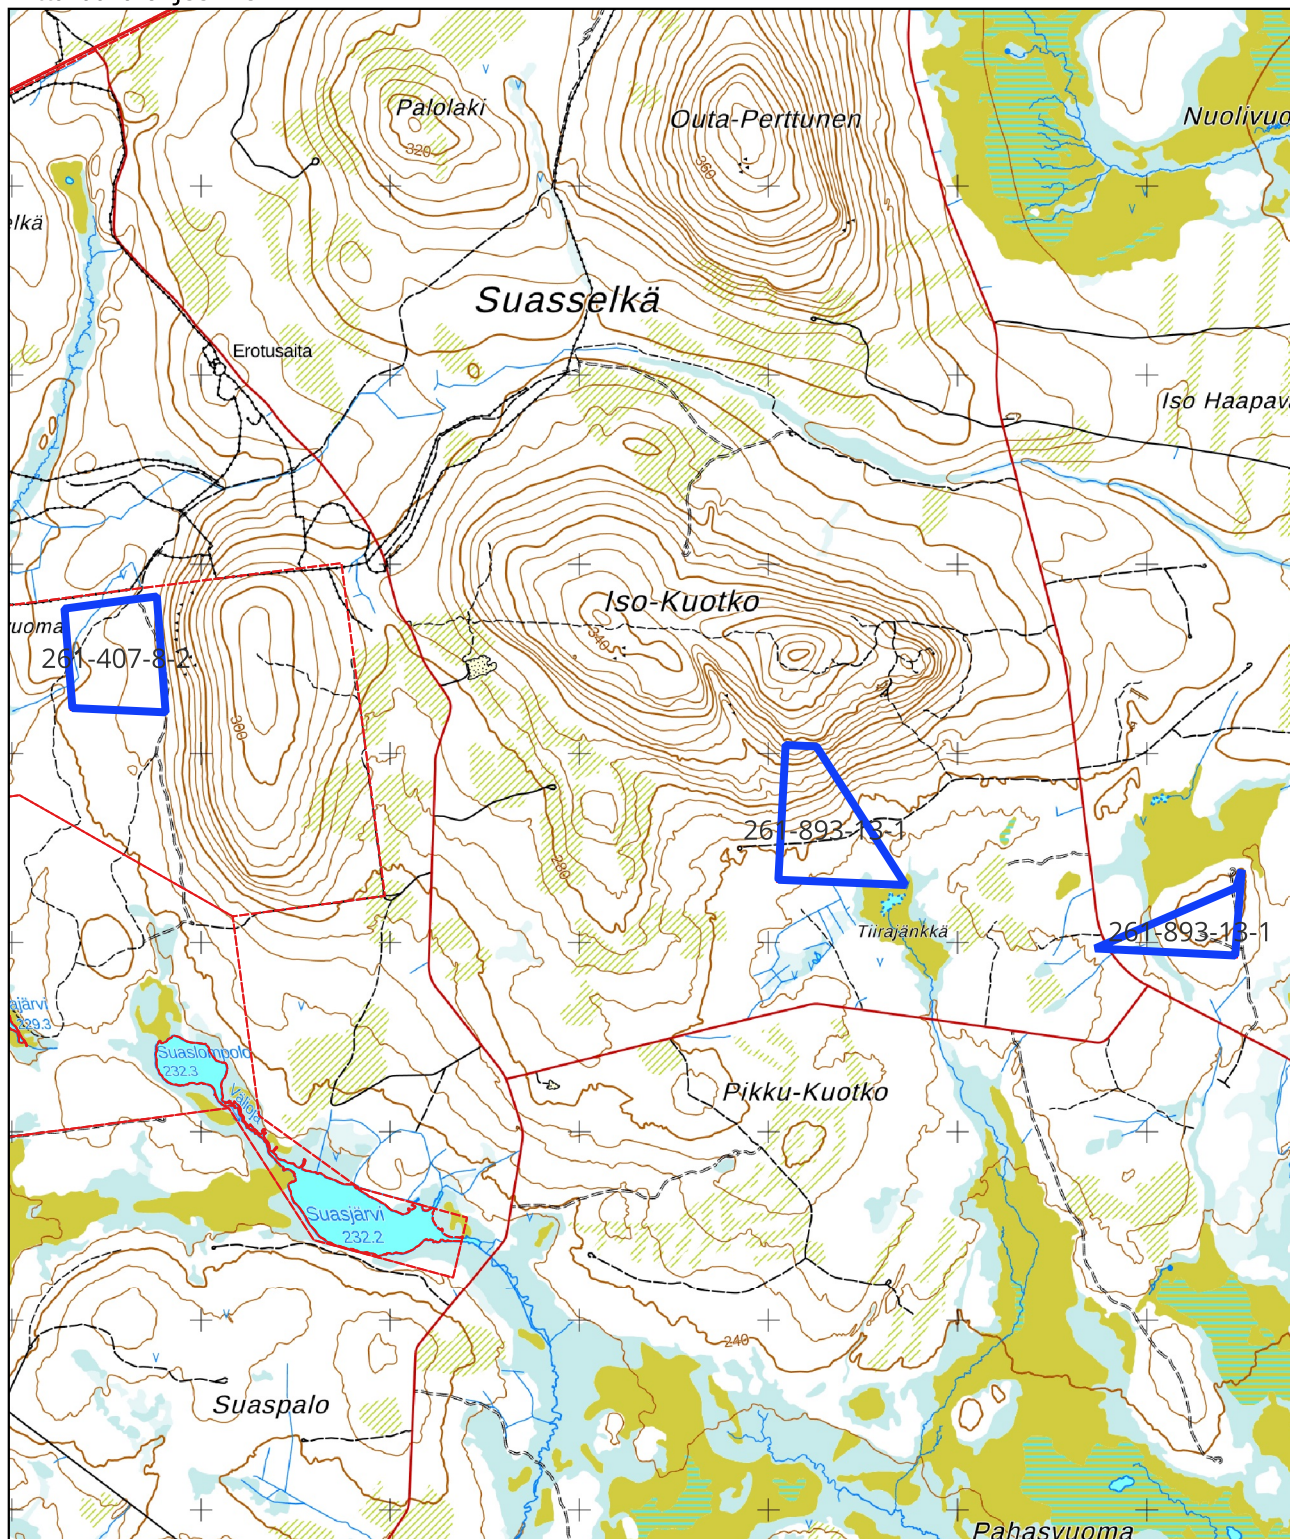

Kartta malminetsintälupahakemusalueesta
Mittakaava ohjeellinen

 Malminetsintälupahakemusalue

 Kiinteistörajat

Mittakaava 1:40 000
Agnico Eagle Finland Oy
Ripheet
ML2018:0021

tukes
Turvallisuus- ja kemikaalivirasto