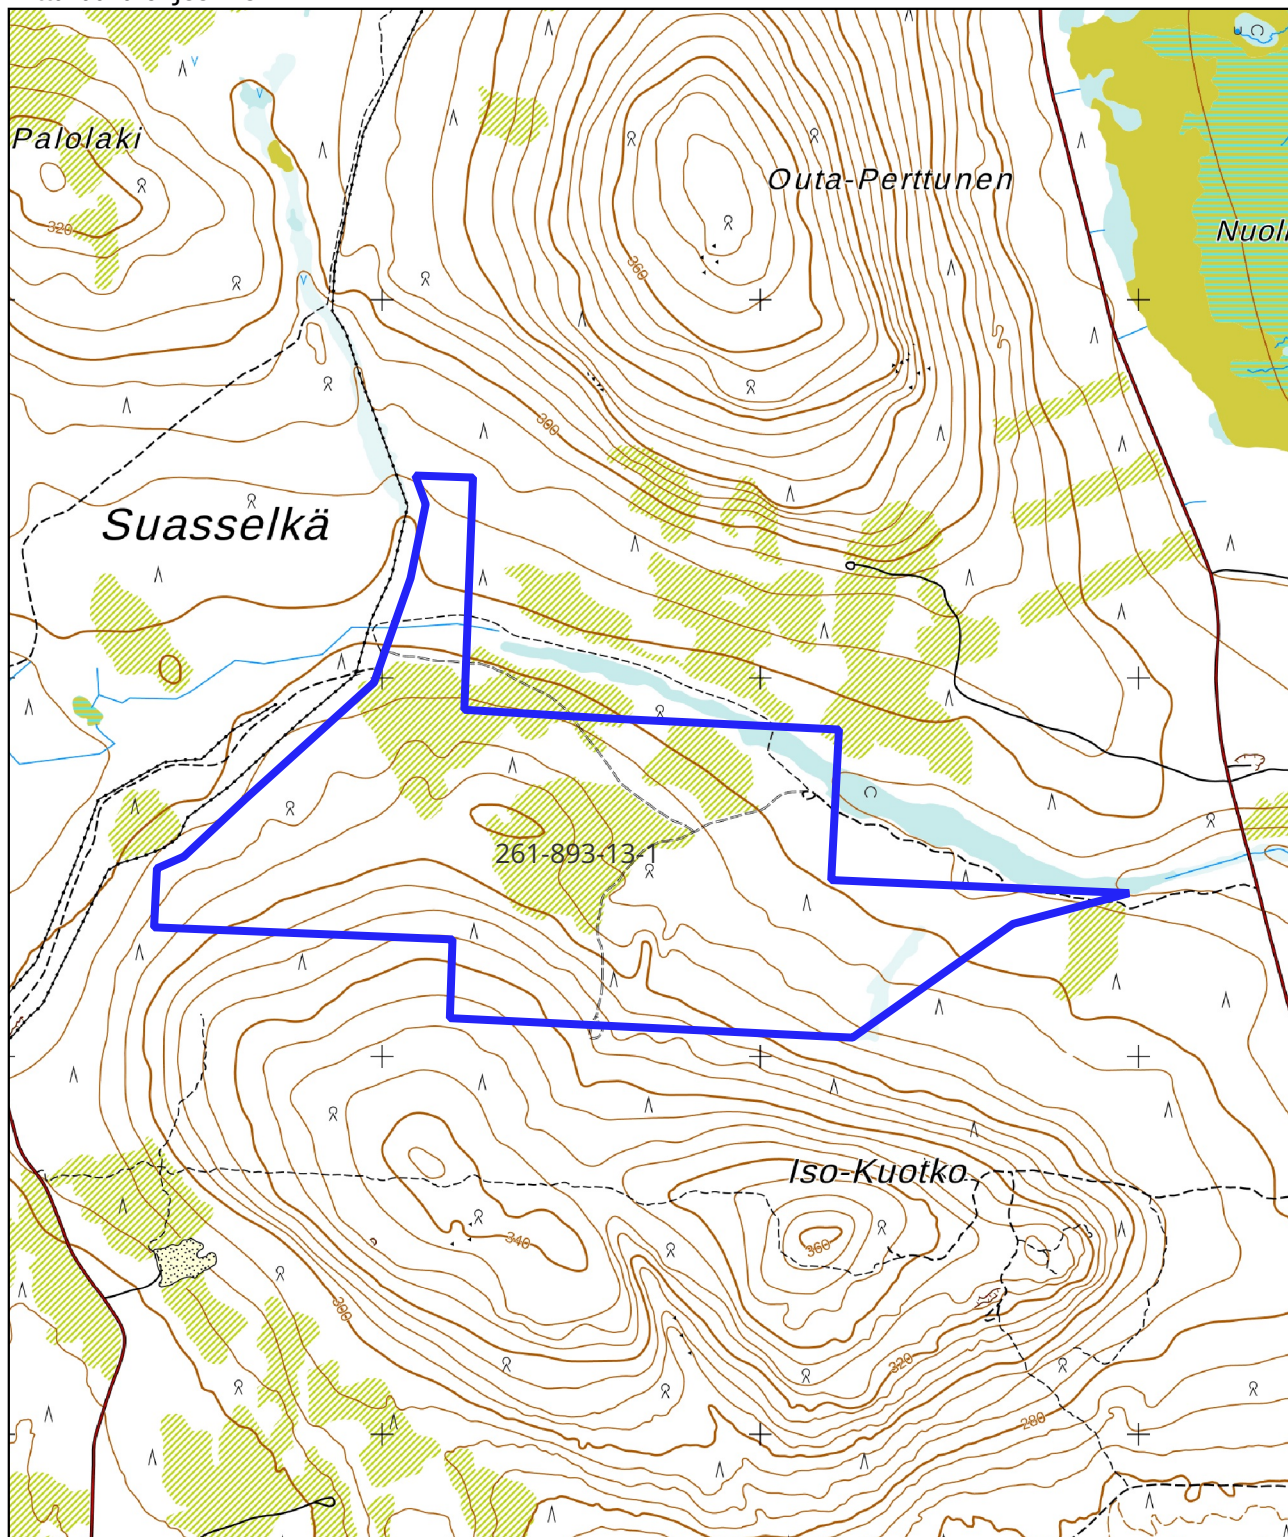

Kartta malminetsintälupahakemusalueesta
Mittakaava ohjeellinen

Malminetsintälupahakemusalue

Kiinteistörajat

Mittakaava 1:20 000
Agnico Eagle Finland Oy
Kuotko Pohjoinen
ML2017:0056

tukes
Turvallisuus- ja kemikaalivirasto