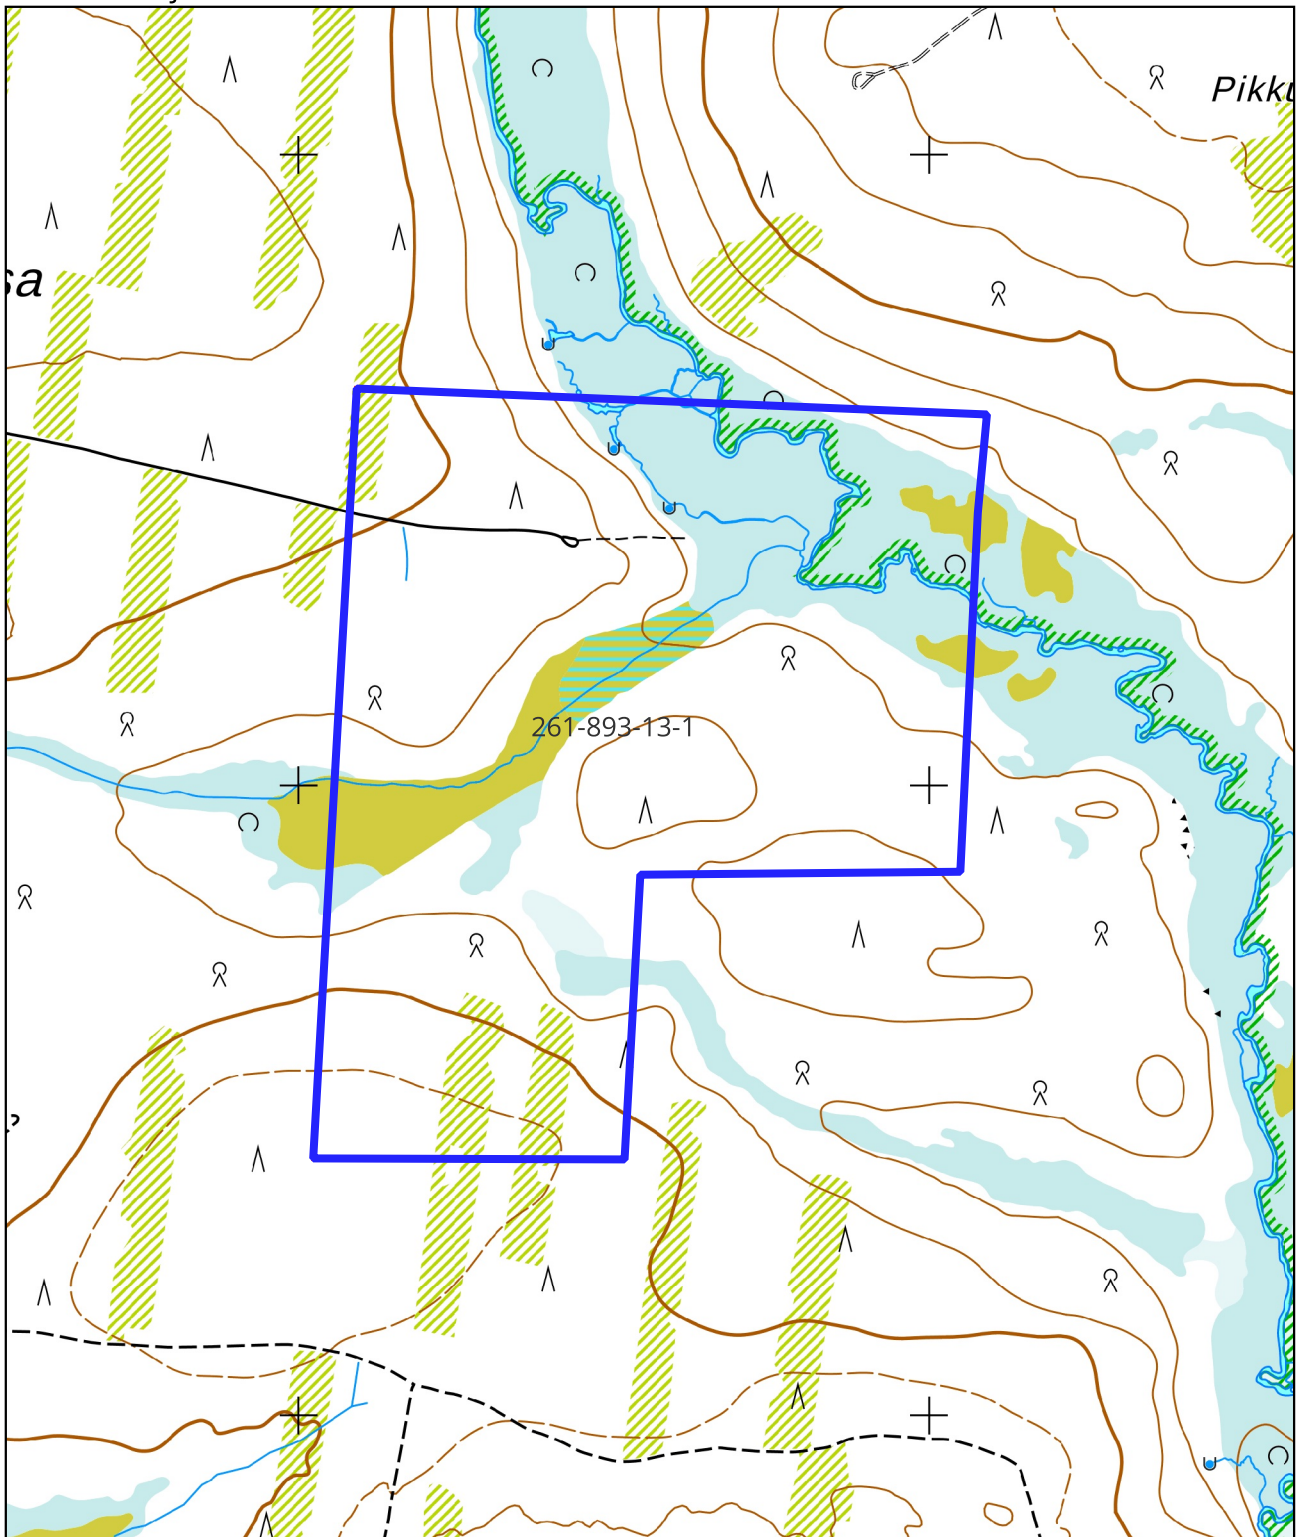

Kartta malminetsintälupahakemusalueesta
Mittakaava ohjeellinen

Malminetsintälupahakemusalue

Kiinteistörajat

Mittakaava 1:12 000
Agnico Eagle Finland OY
Outa-Perttunen 6
ML2014:0015

tukes
Turvallisuus- ja kemikaalivirasto