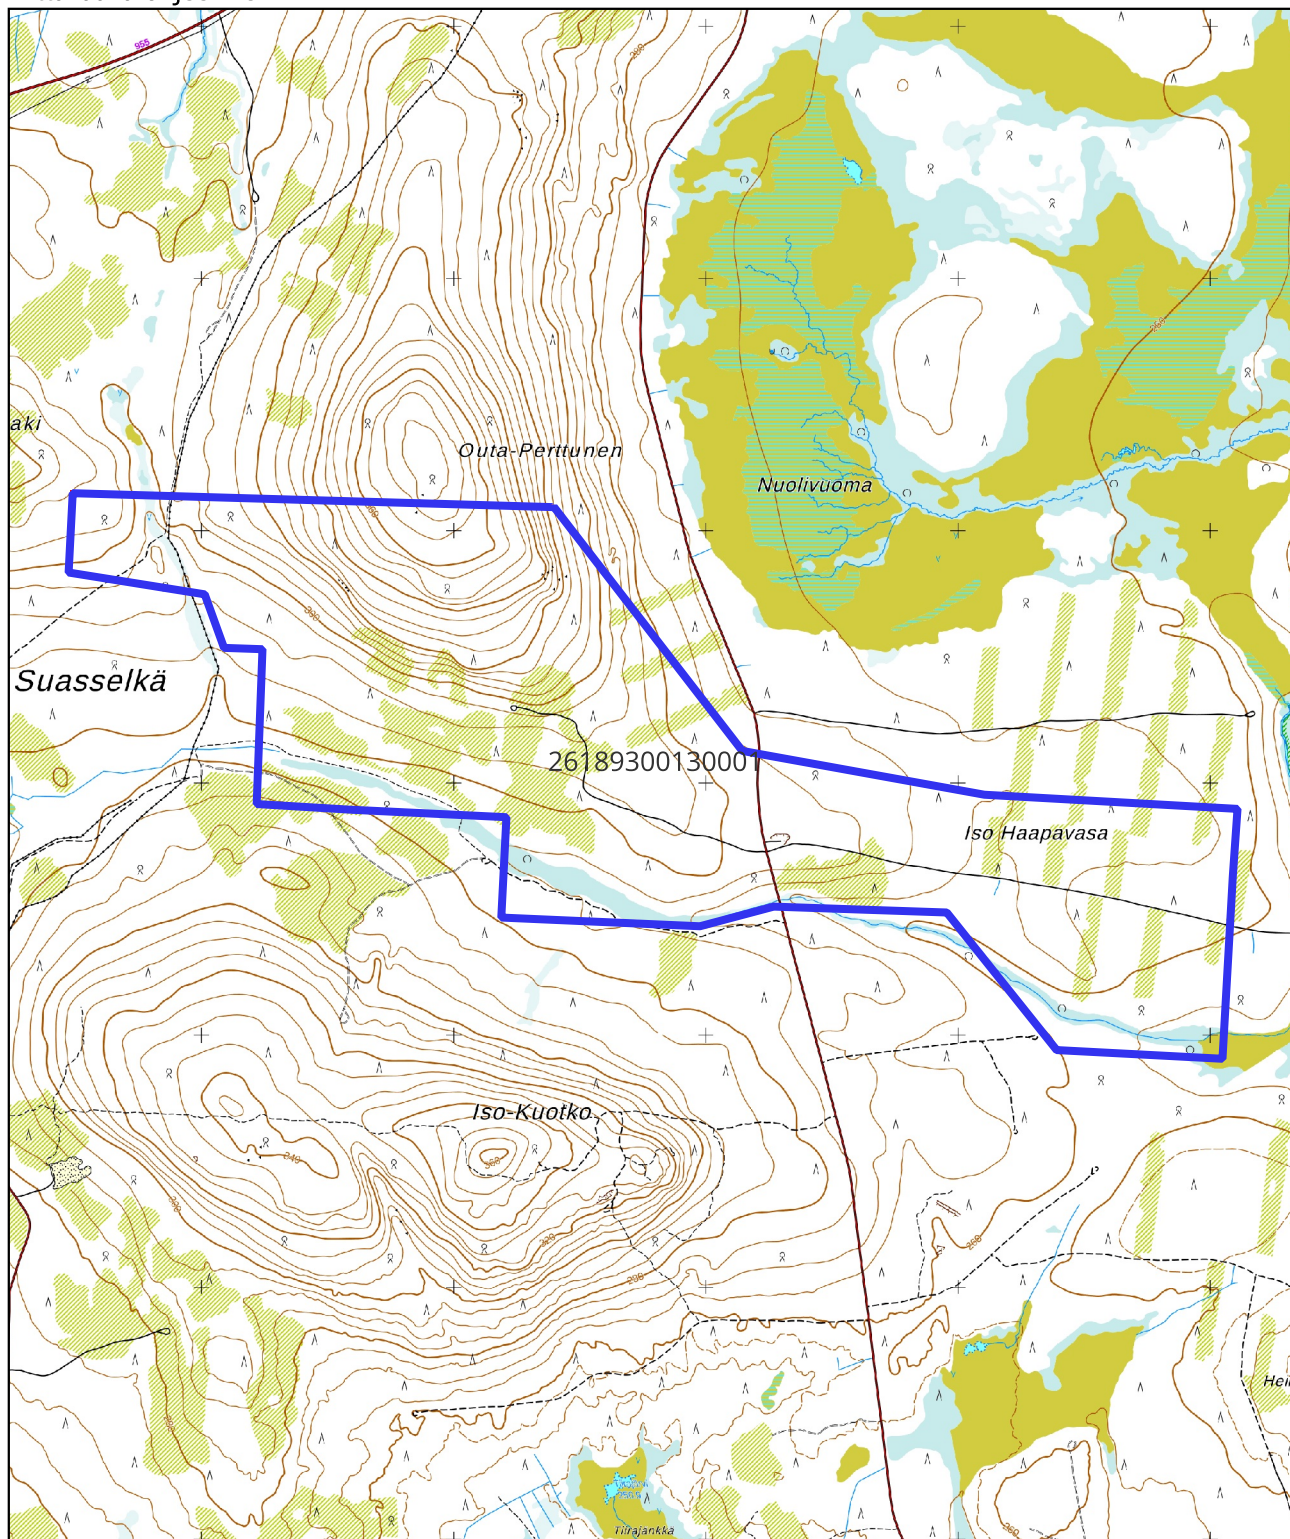

Kartta malminetsintälupahakemusalueesta
Mittakaava ohjeellinen

Malminetsintälupahakemusalue

Kiinteistörajat

Mittakaava 1:30 000
Agnico Eagle Finland Oy
Outhertunen
ML2012:0106