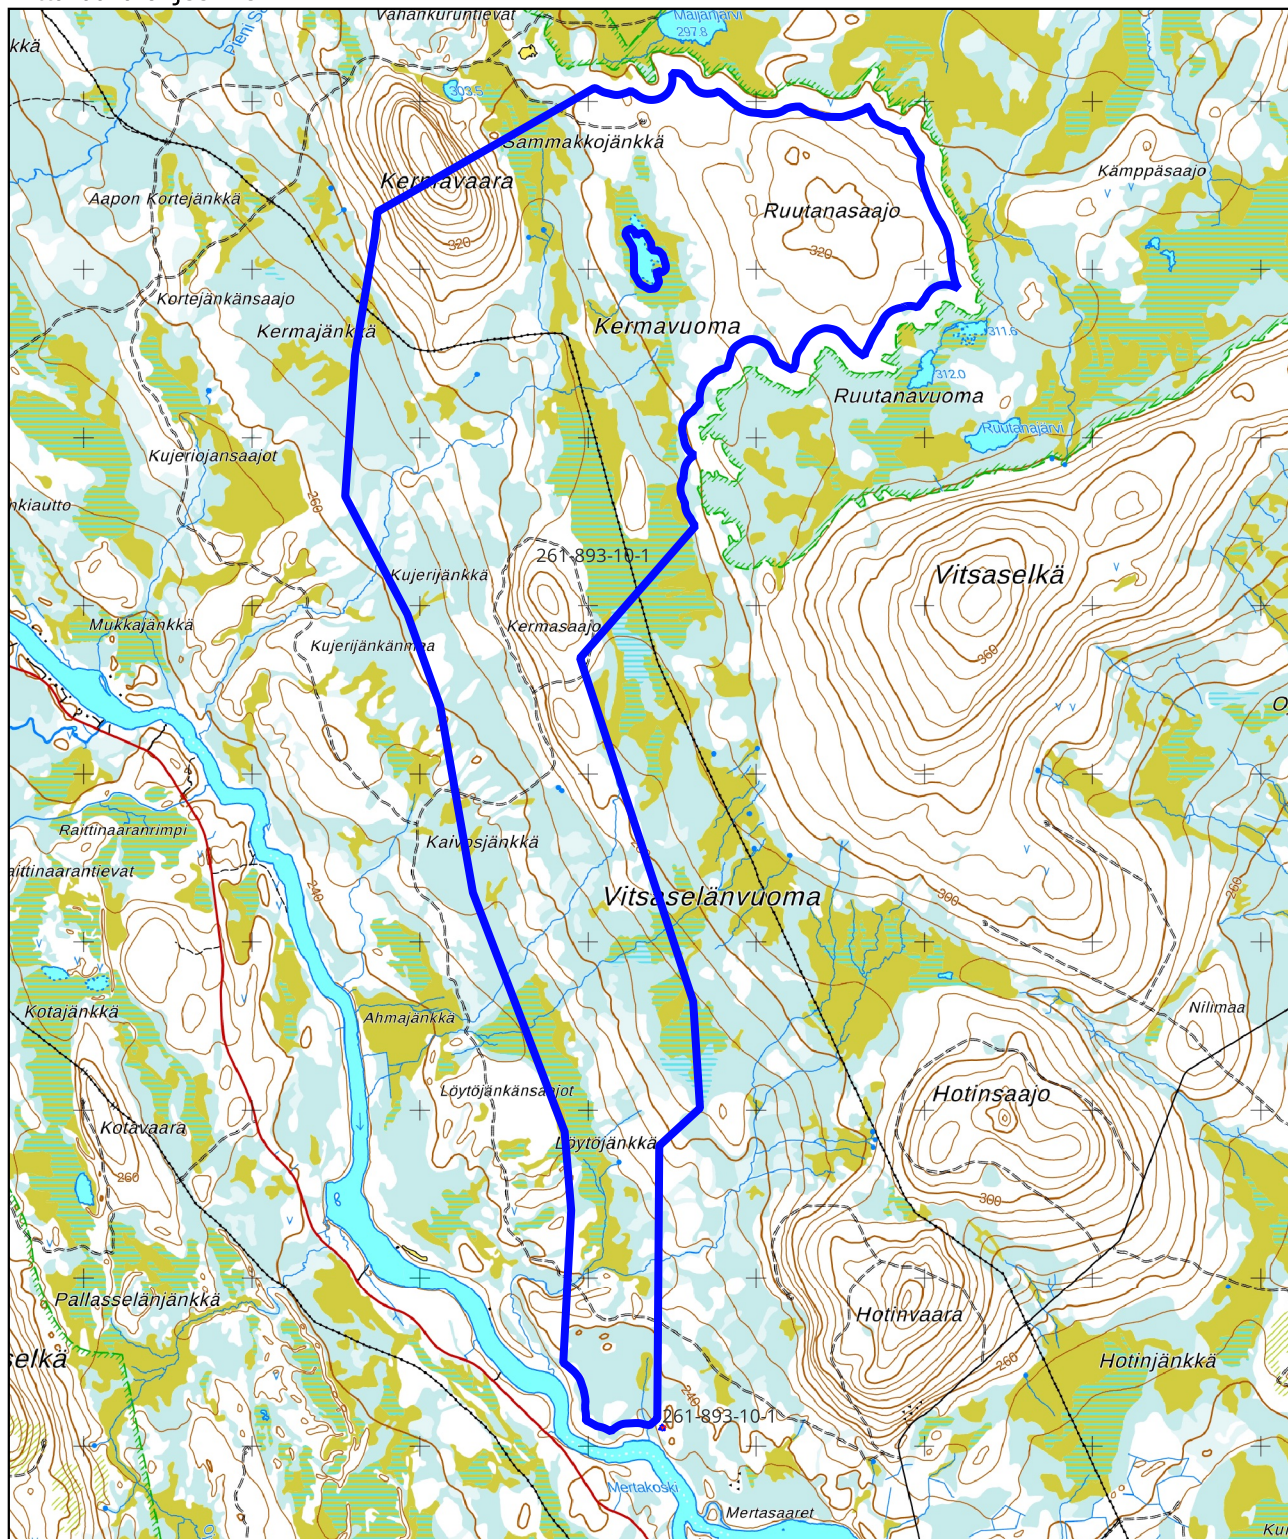

Kartta malminetsintälupahakemusalueesta  
Mittakaava ohjeellinen

Malminetsintälupahakemusalue

Kiinteistörajat

Mittakaava 1:45 000  
Pulju Malminetsintä Oy  
Kermasaajo  
ML2022:0073