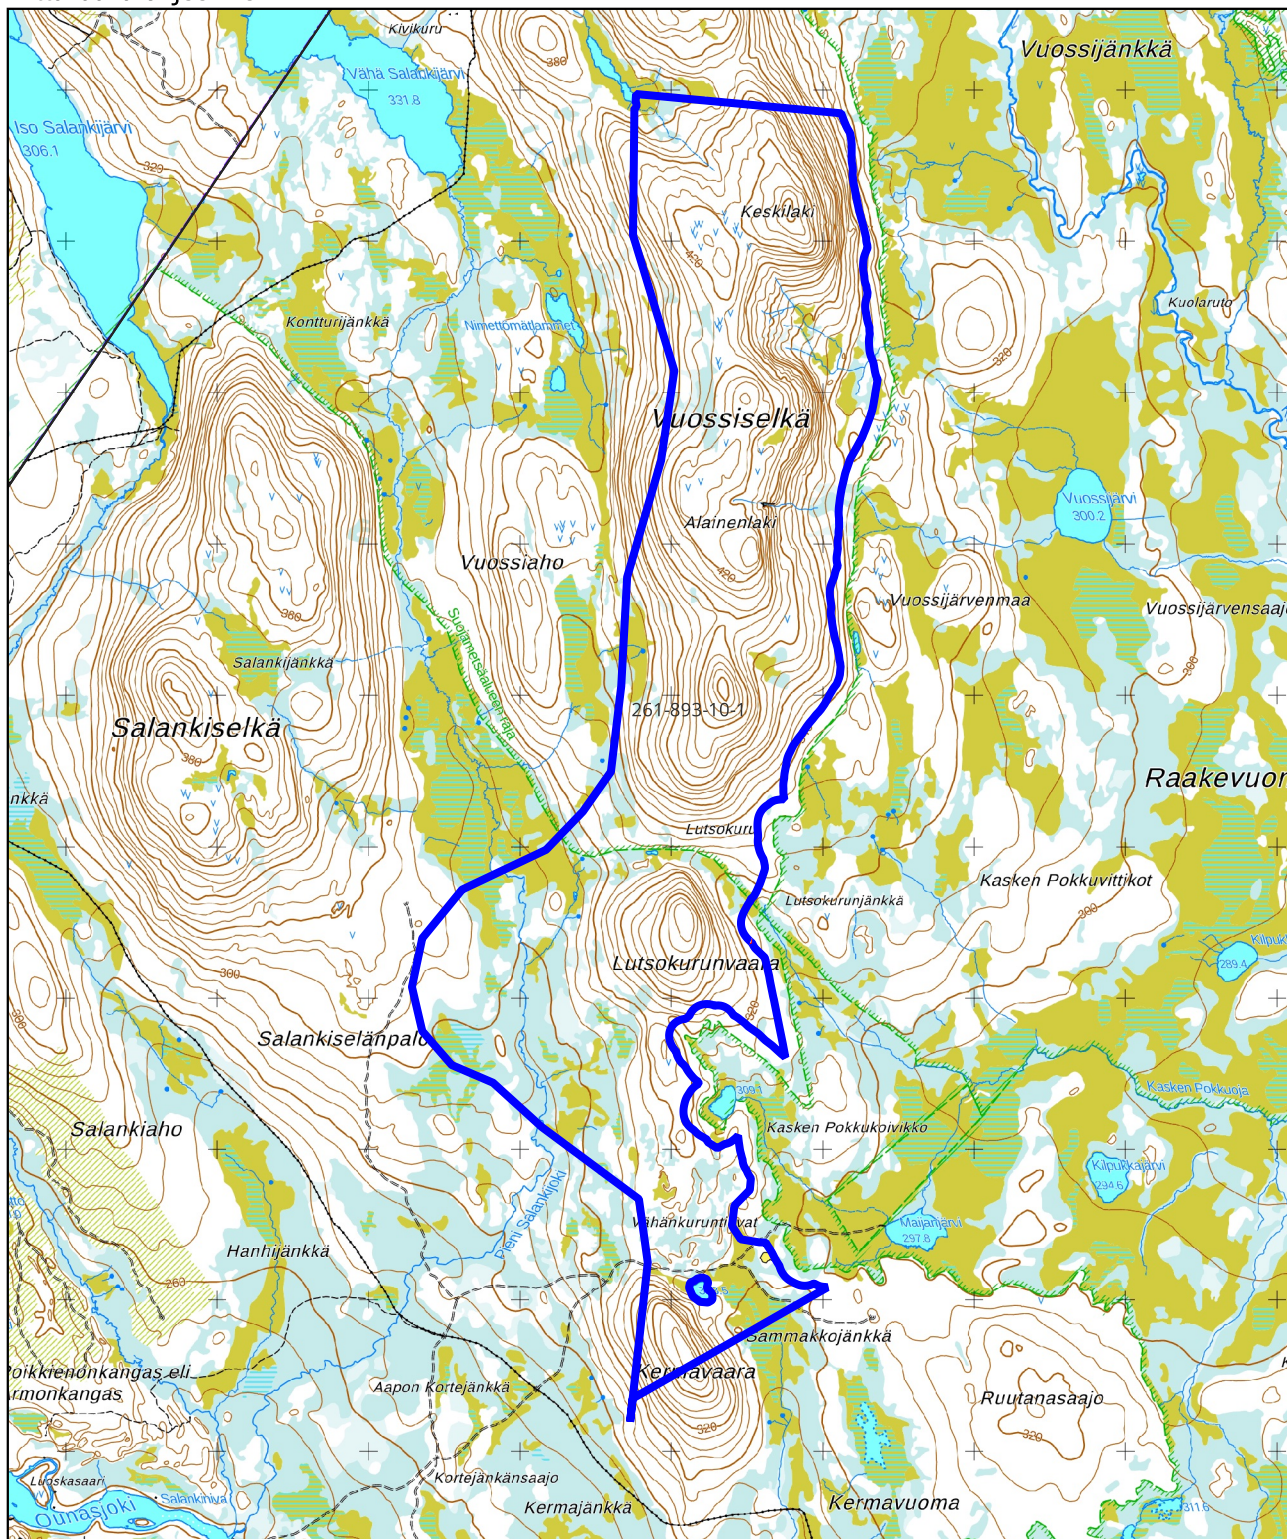

Kartta malminetsintäluvhakemusalueesta
Mittakaava ohjeellinen

Malminetsintäluvhakemusalue

Kiinteistörajat

Mittakaava 1:50 000
Pulju Malminetsintä Oy
Lutsokuru
ML2022:0074