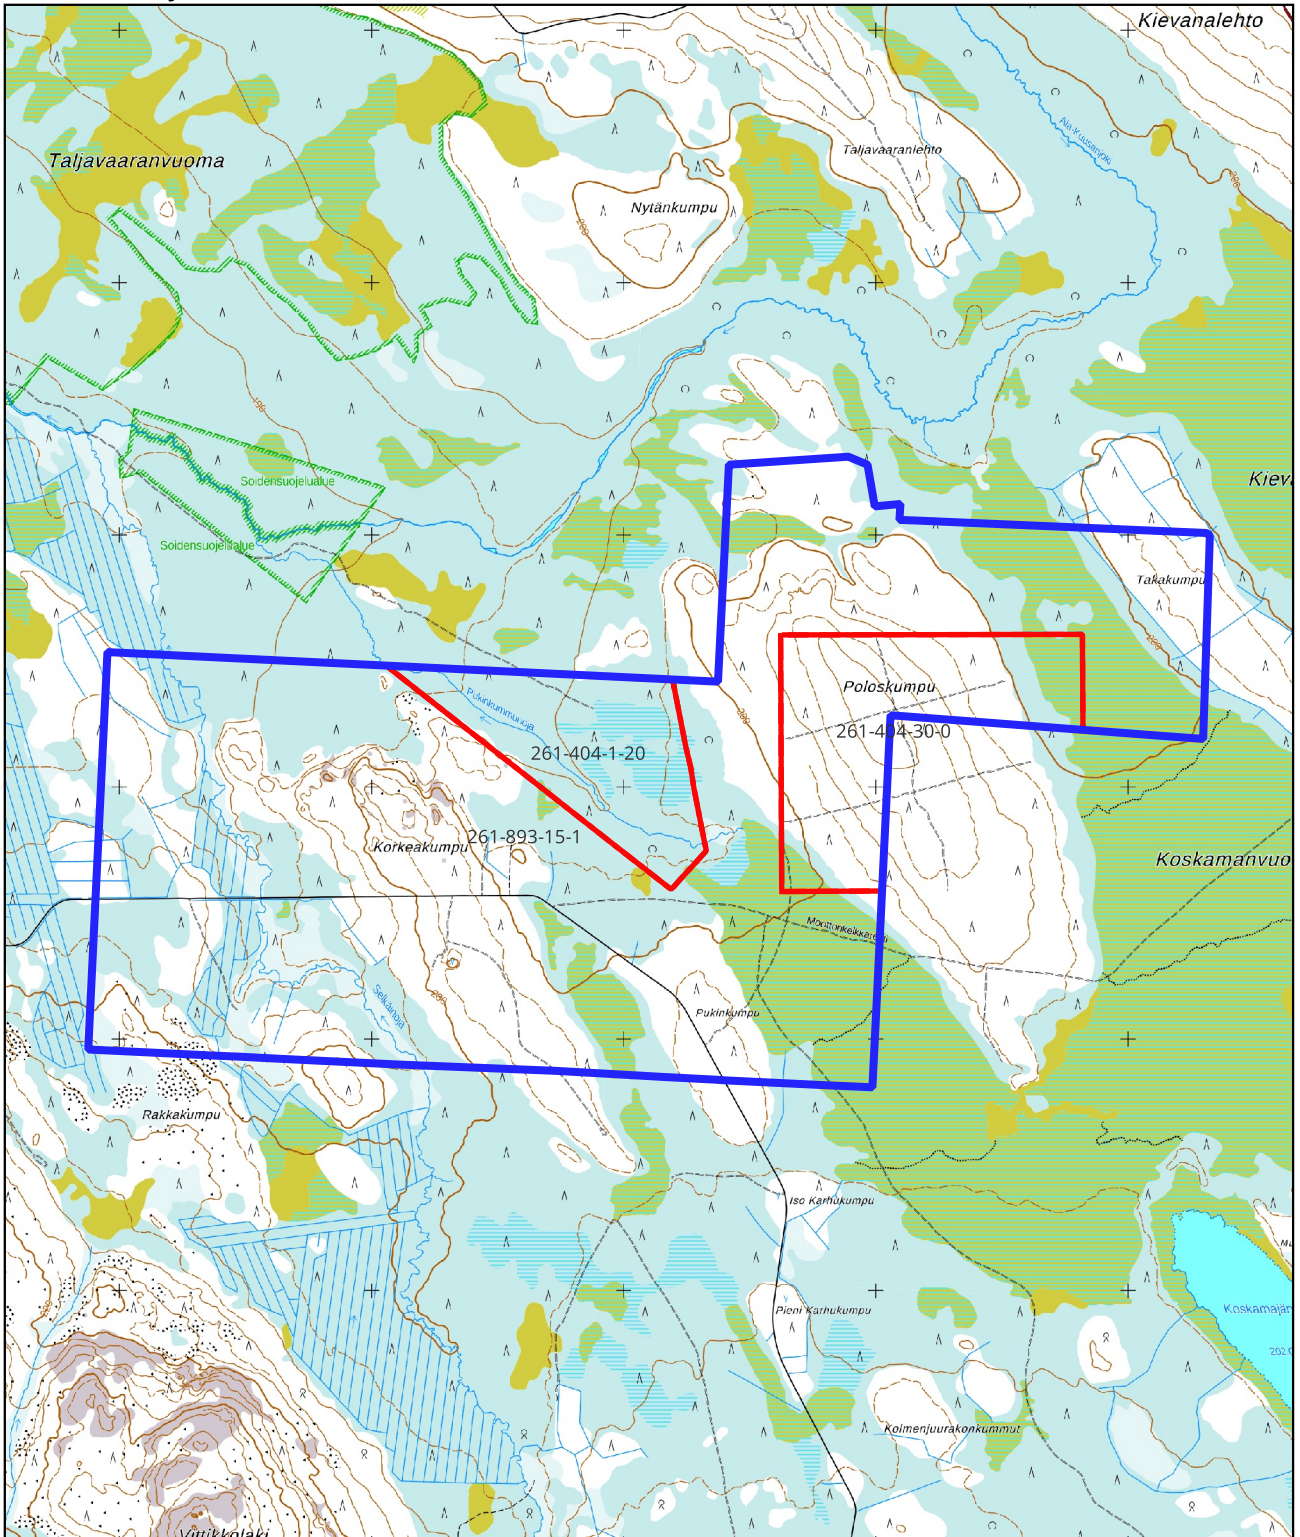

Kartta malminetsintälupahakemusalueesta
Mittakaava ohjeellinen

Malminetsintälupahakemusalue

Kiinteistörajat

Mittakaava 1:30 000
Hannukainen Mining Oy
Kelontekemä
ML2014:0072