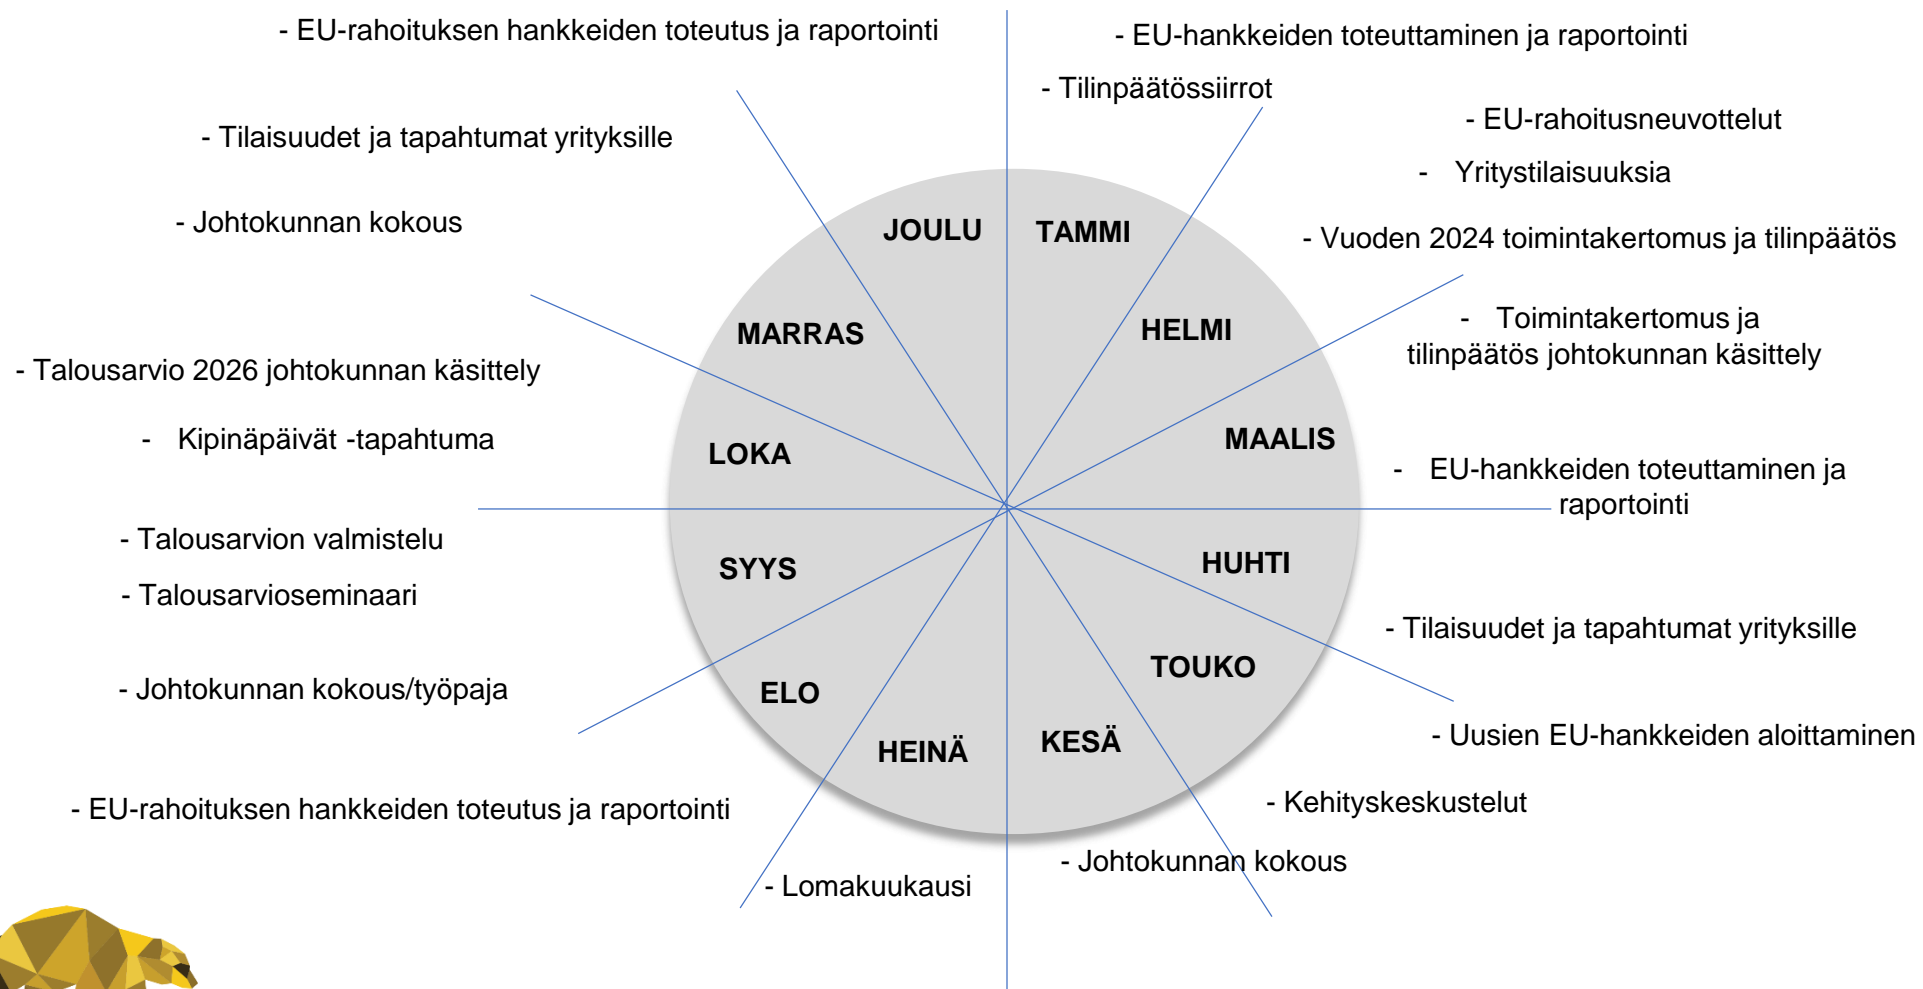

Vuosikello 2025, Kideve Elinkeinopalvelut (hallinnon ja talouden aikatauluja)

Vuonna 2025 EU-hanketoiminta:

- Uudistuva ja kestävä palveluliiketoiminta Kittilässä – hanke
- Kestävää liiketoimintaa Narikalla –hanke
- Levi Kampus –yhteistyö
- Uusi EAKR-hanke
- Uusi yritysryhmähanke

Ympäri vuoden prosessit muun muassa yritysneuvonta, SYP-yhteistyö, uuden EU-rahoituskauden perehdytys ja kartoitus, yritystilaisuudet ympäri vuoden, lausunnot, tapahtumat, maatalouden avustukset, viestintä, nettisivujen päivitys, viikkopalaverit, neuvonta tiedusteluihin, alueesittelyt, maakunnalliset ja alueelliset yhteistyöryhmät ja -kokoukset, joryt, tietosuojavaltuutetun työt, hankintaneuvonta, sertifikaattineuvonta.