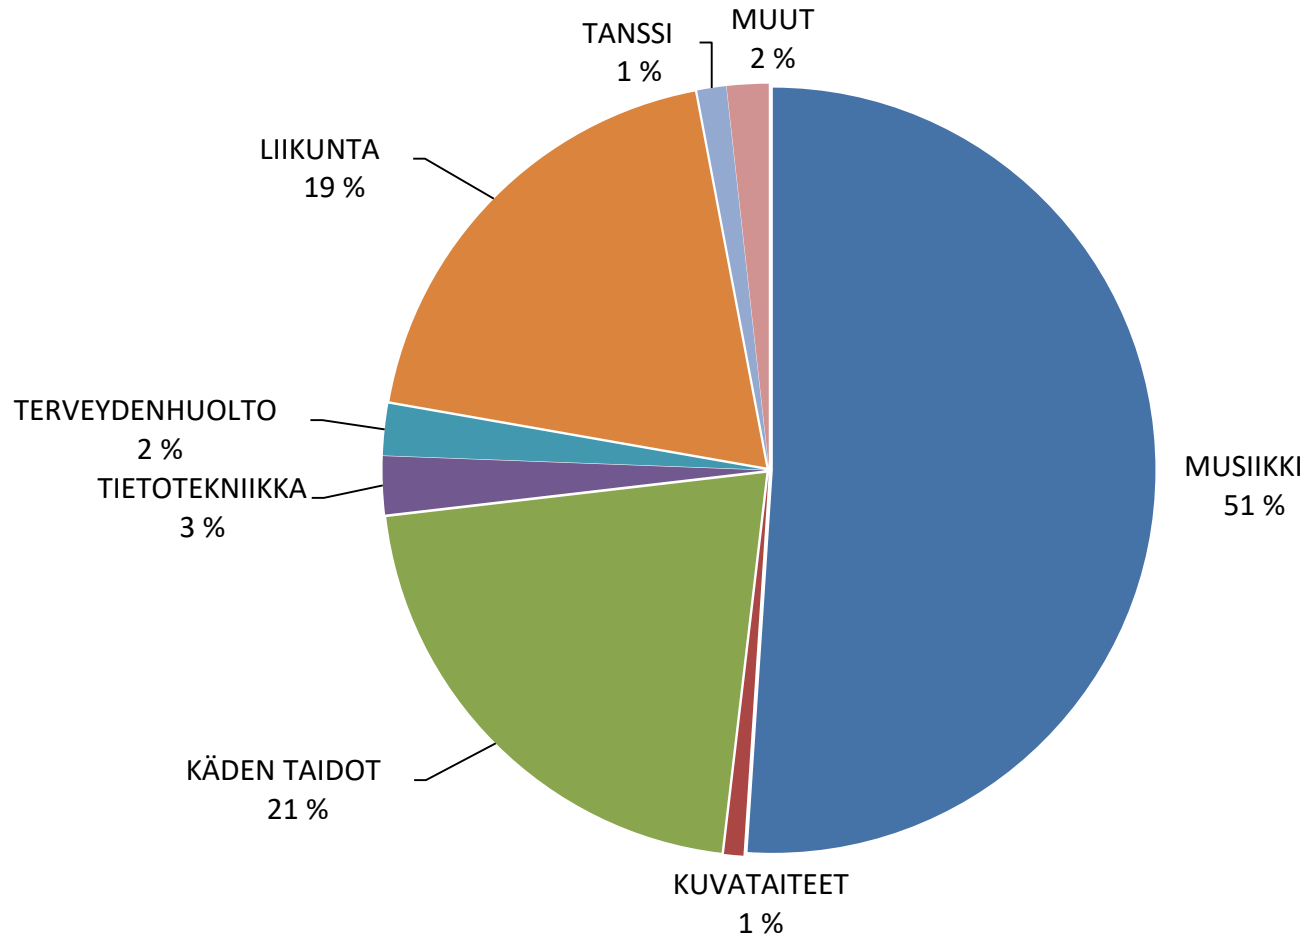

Oppitunnit Enontekiöllä aineryhmittäin

Yhteensä **1 475** oppituntia