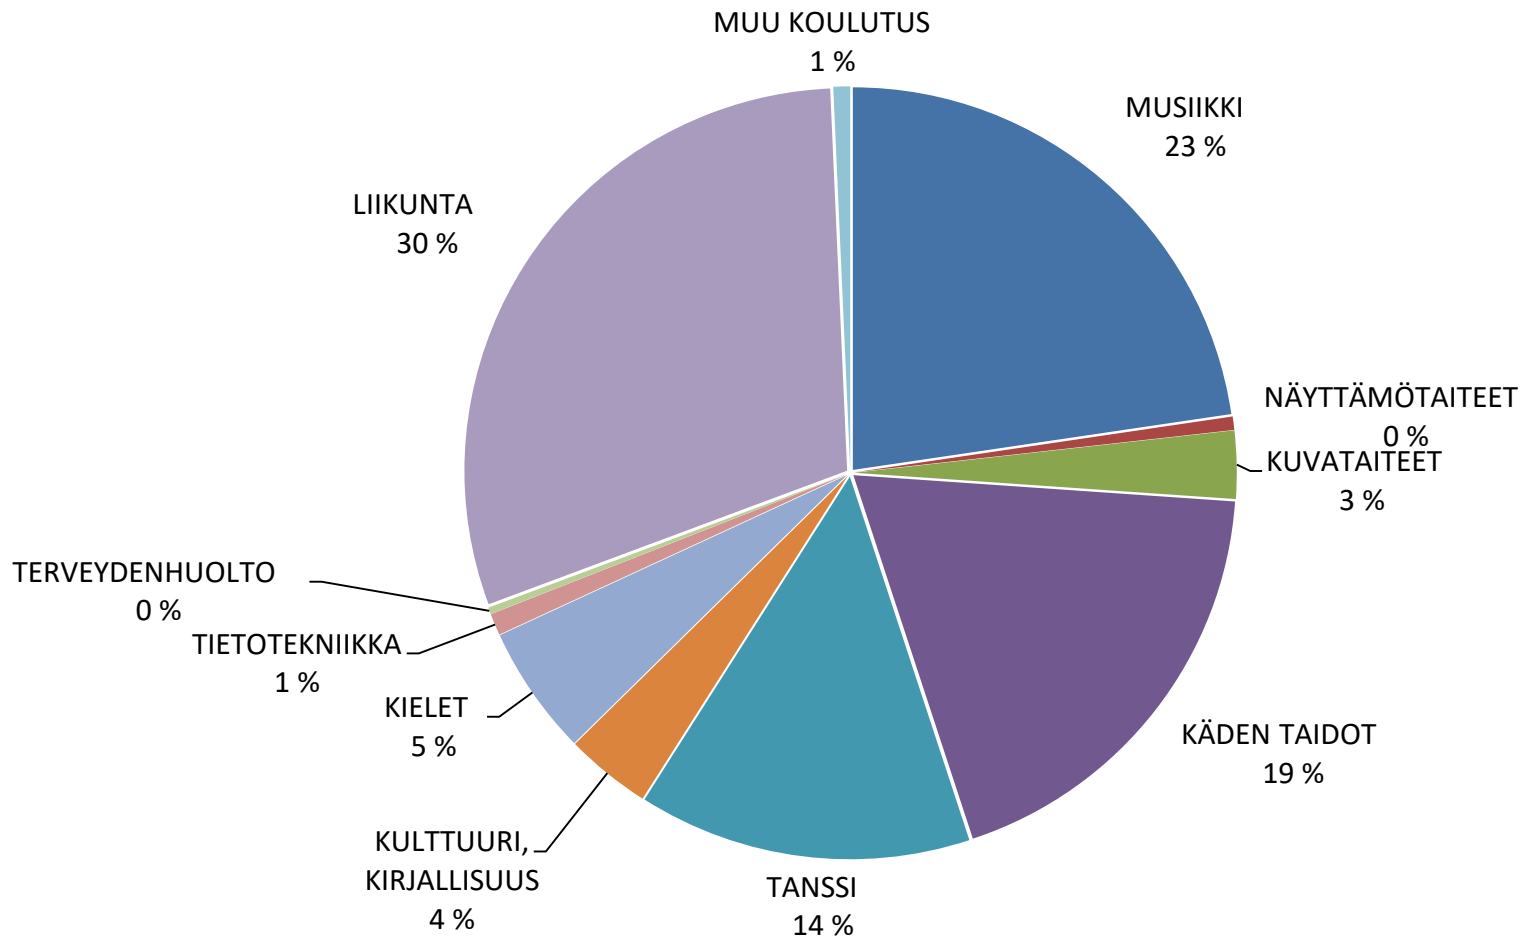

Oppitunnit Sodankylässä aineryhmittäin

Yhteensä **5 655** oppituntia