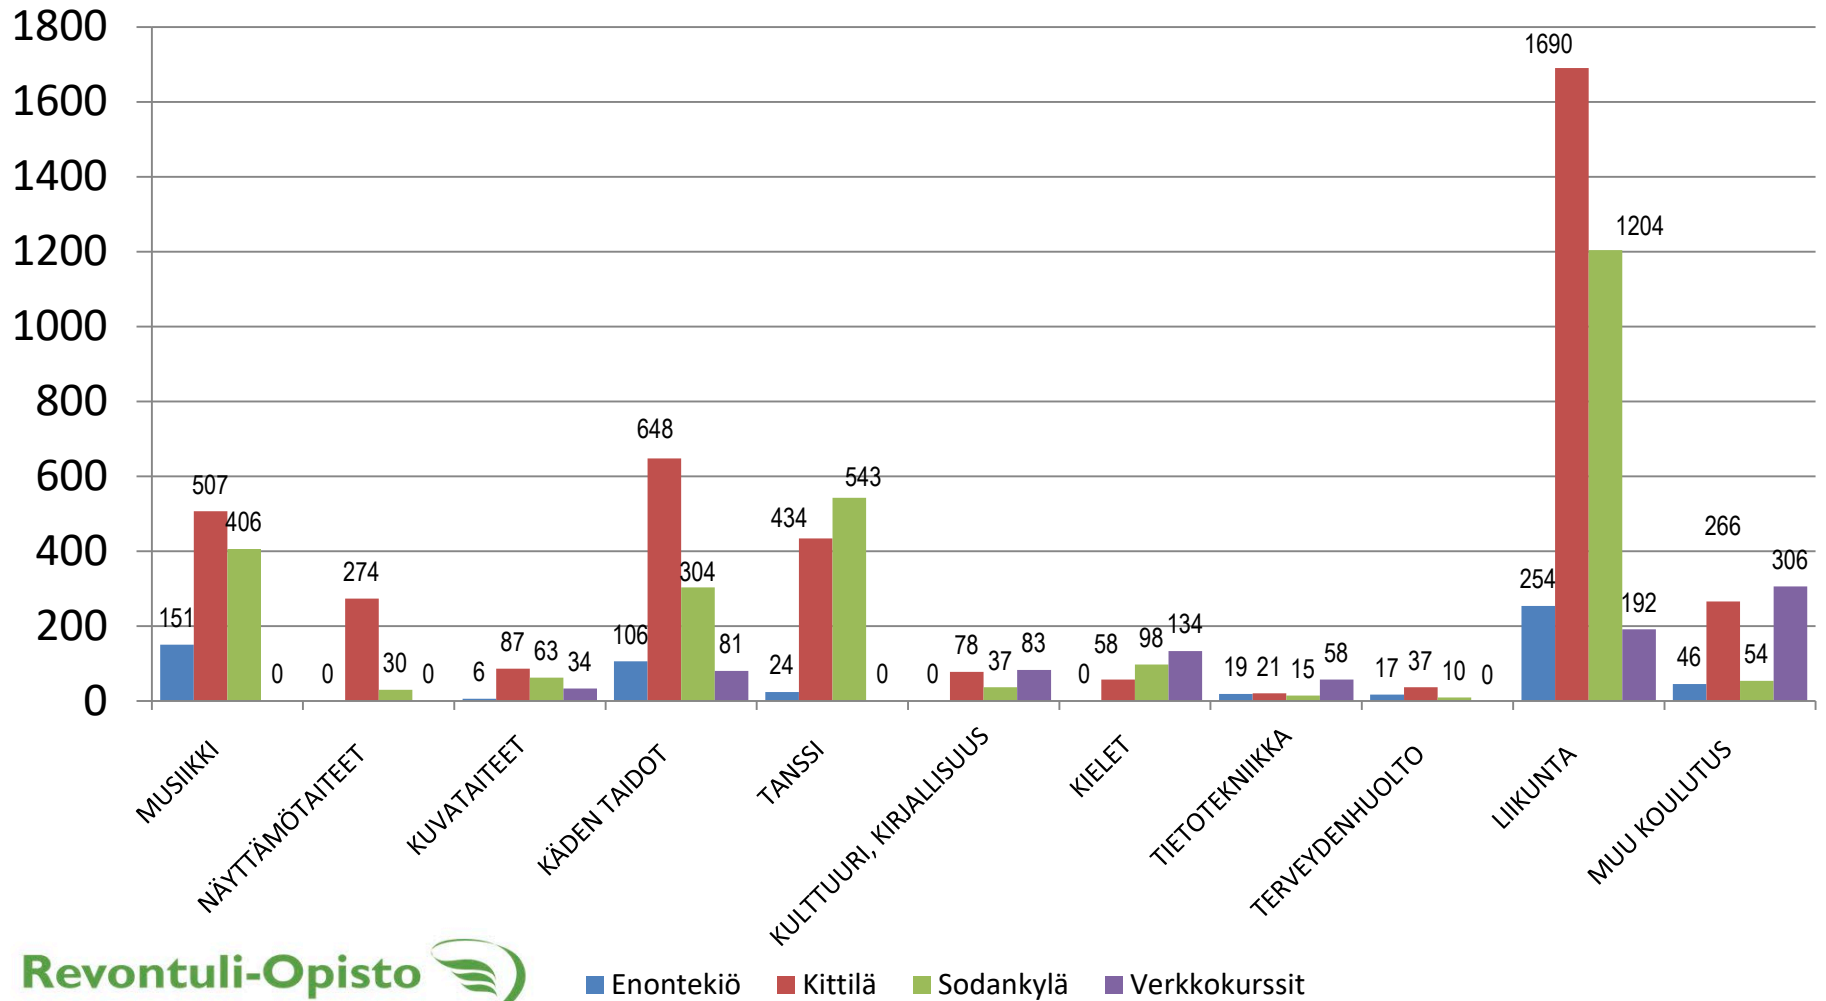

Opiskelijamäärät aineryhmittäin ja osastoittain

Yhteensä **8 396** kurssilaista (kurssilainen voi osallistua useammalle kurssille)