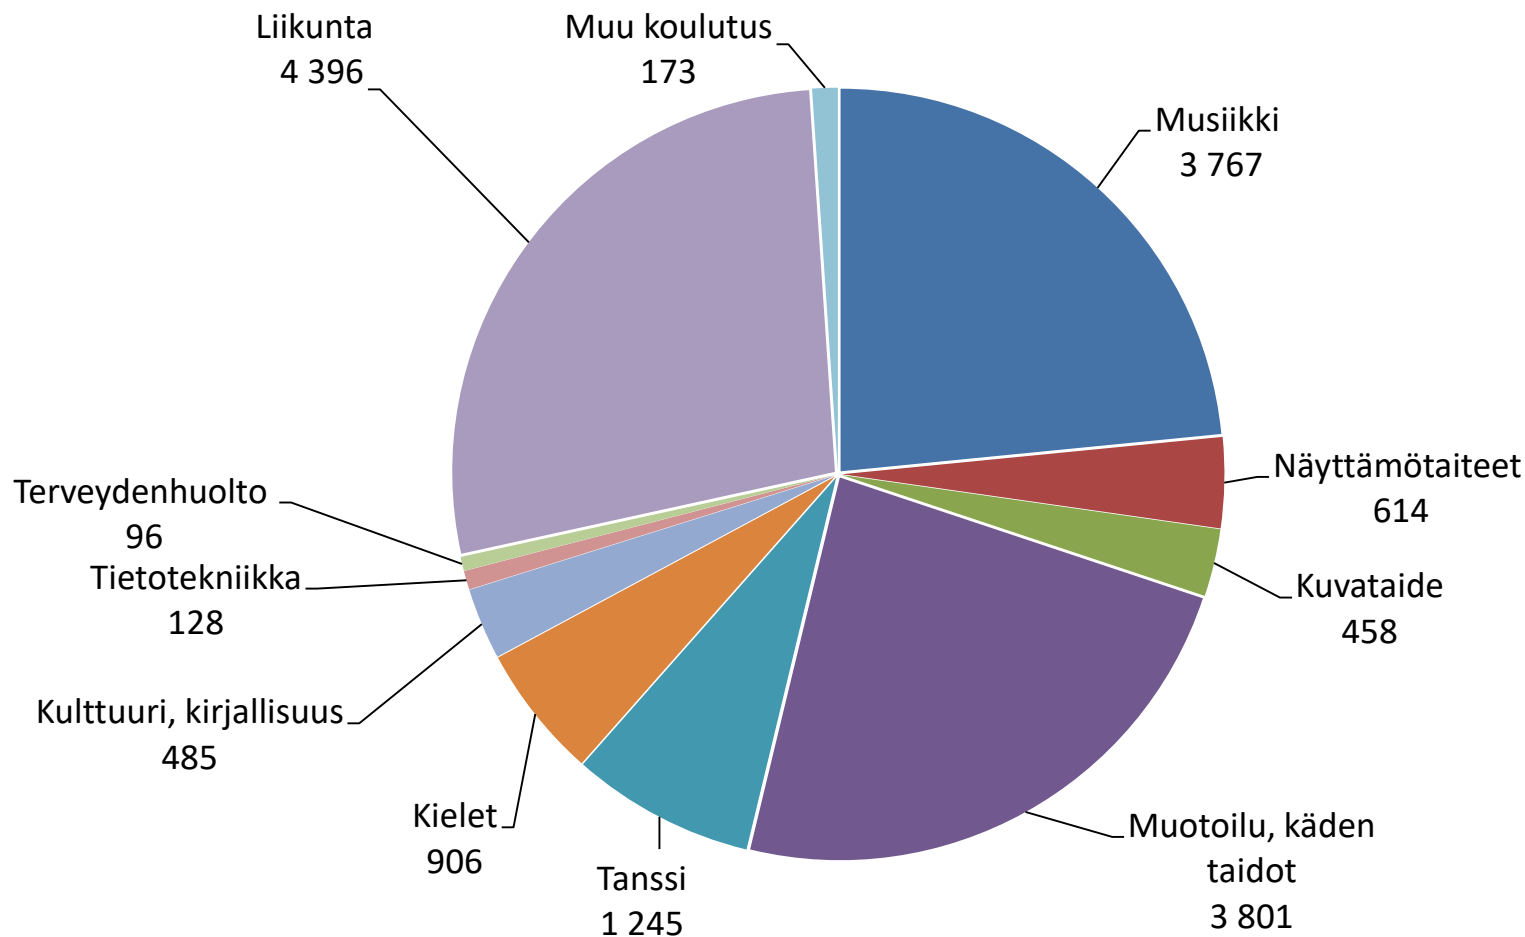

# Revontuli-Opisto

ENONTEKIÖ KITTILÄ SODANKYLÄ

**Tilastot 2024**

17.2.2025

<b>Netto-opiskelijat kotikunnittain (eli opiskelijat kerran laskettuna kotikunnittain)</b>						2022	2023
Enontekiö						293	317
Kittilä						1631	1597
Sodankylä						1237	1302
Muu kotikunta + ei tiedossa						675	771
<b>Yhteensä</b>						<b>3 836</b>	<b>3 987</b>
<i>Joista naisia</i>						<i>2 917 (76 %)</i>	<i>3003 (75,3 %)</i>
<i>Joista miehiä</i>						<i>919 (24 %)</i>	<i>984 (24,7 %)</i>
<b>Opettajat</b>						2022	2023
Päätoimiset opettajat						5	5
Oppilaitosten kanssa yhteiset opettajat						0	0
Päätoimisen kaltaiset opettajat (yli 16 tuntia/vko)						8	8
Sivutoimiset tuntiopettajat						123	118
Tuntiopettajat yhdistysten ja yritysten kautta						19	16
<b>Opettajat yht.</b>						<b>155</b>	<b>147</b>
<b>Kurssit</b>	Normaaliop.	Taiteen perusopetus	Myyntikurssit	Yleisluennot	Muut	2022	2023
Enontekiö	68	7	4		1	78	80
Kittilä	317	24	68	5		416	414
Sodankylä	237	29	3		2	275	271
Verkkokurssit (+ muut 1)	61			8	2	62	71
<b>Kurssit yht.</b>	<b>676</b>	<b>60</b>	<b>82</b>	<b>13</b>	<b>5</b>	<b>830</b>	<b>836</b>
<b>Opetustunnit</b>	Normaaliop.	Tpo	Myyntikurssit	Yleisluennot	Muut	2022	2023
Enontekiö	1111,19	343,74	22			1511,42	1474,93
Kittilä	5931,42	803,66	1113,67	32		7878,21	7880,75
Sodankylä	4794,91	817,48	40,62		2	5669,56	5655,01
Verkkokurssit (+ muut 1)	1047,47			7	4	1127,70	1058,47
<b>Opetustunnit yht.</b>	<b>13 314,46</b>	<b>1678,48</b>	<b>1182,95</b>	<b>39</b>	<b>6</b>	<b>16 147,41</b>	<b>16 069,16</b>

# Suunnitellut ja toteutuneet kurssit

Suunnitellut kurssit yht. 1 052, toteutuneet **yht. 836** kurssia.