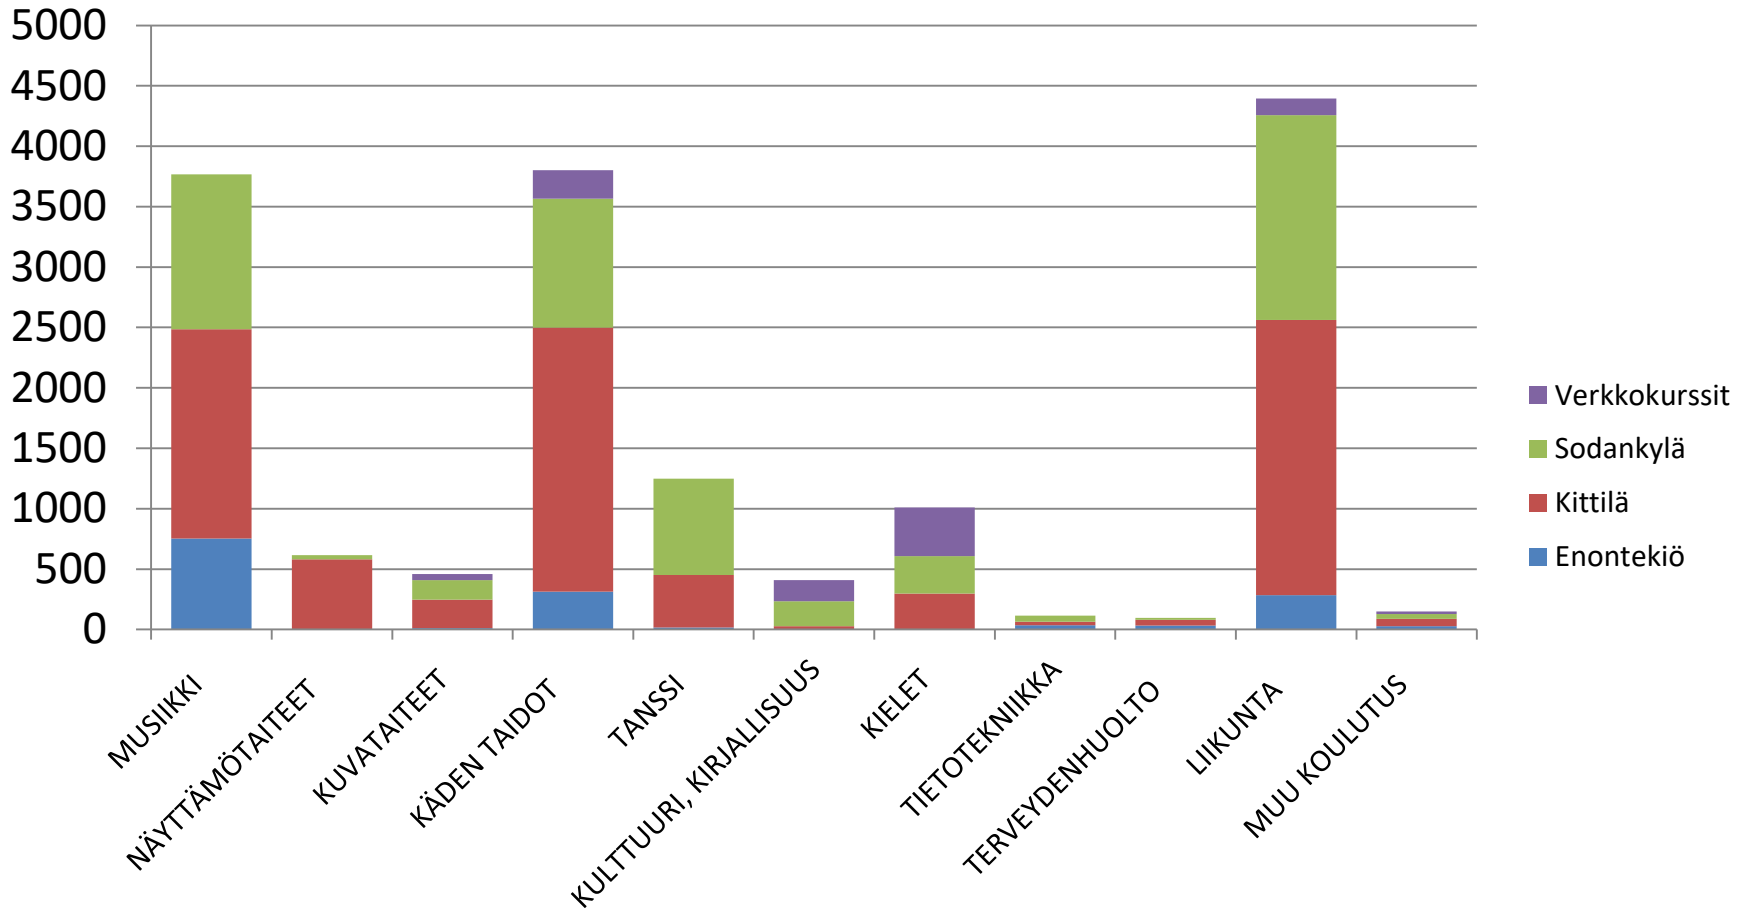

Oppitunnit aineryhmittäin ja osastoittain

Yhteensä **16 069** opetustuntia