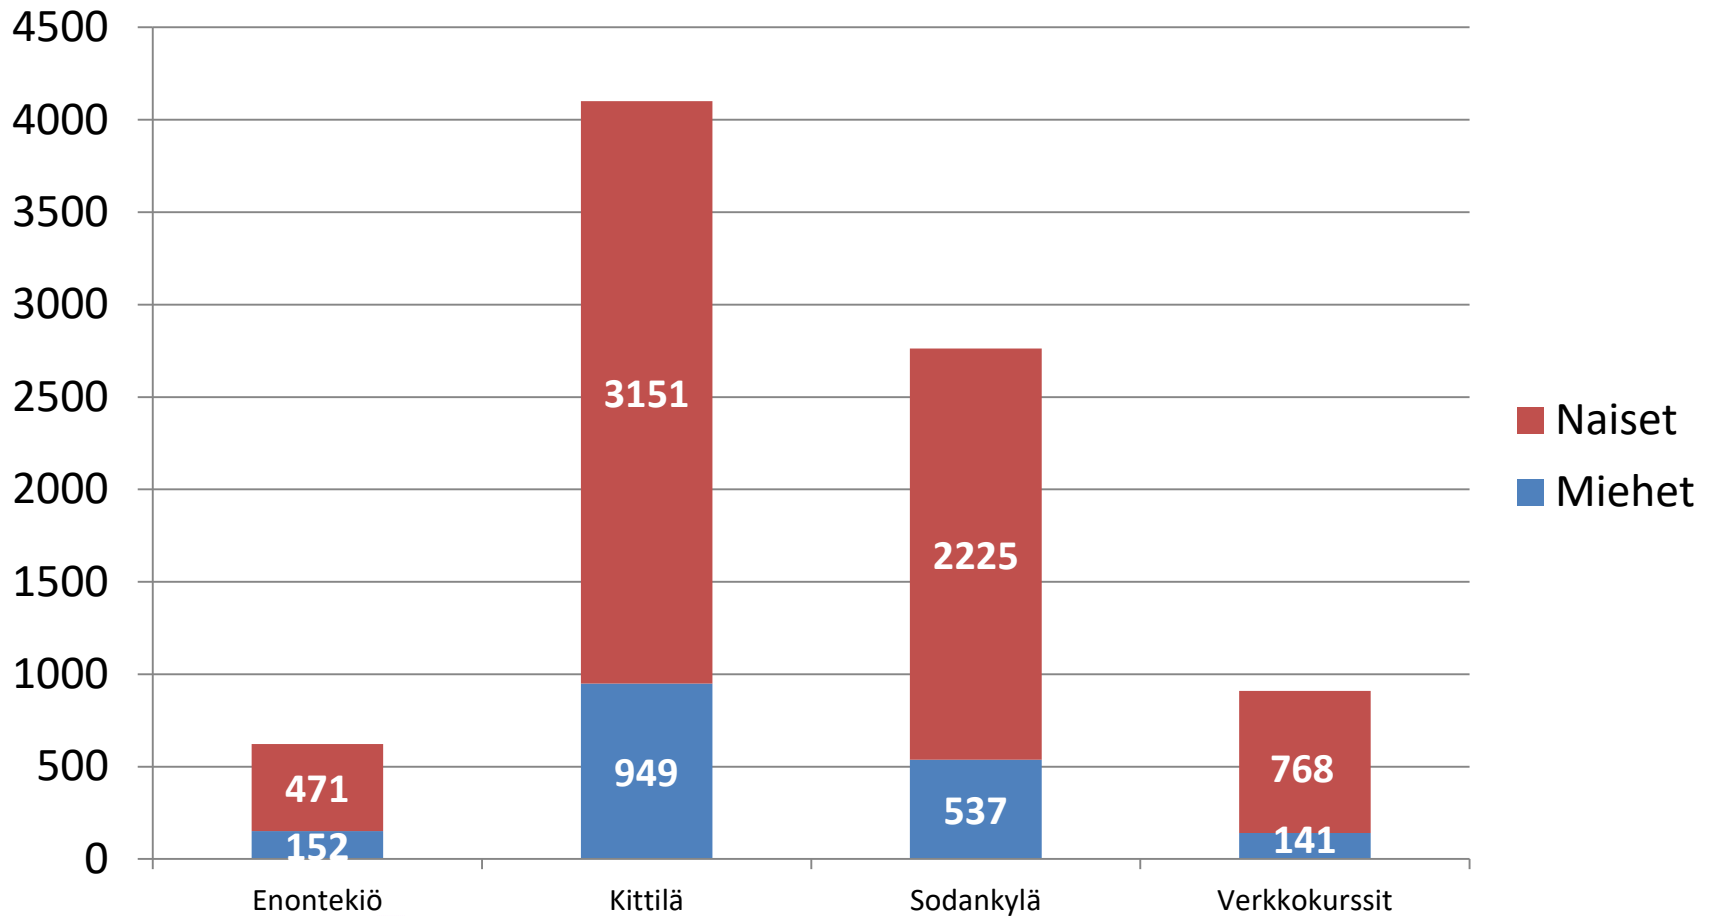

# Opiskelijoiden sukupuolijakauma %

Netto-opiskelijat (opiskelijat kerran laskettuna) yhteensä **3 987**

# Opiskelijoiden määrä kursseilla

Yhteensä **8 396** kurssilaista (kurssilainen voi osallistua useammalle kurssille)