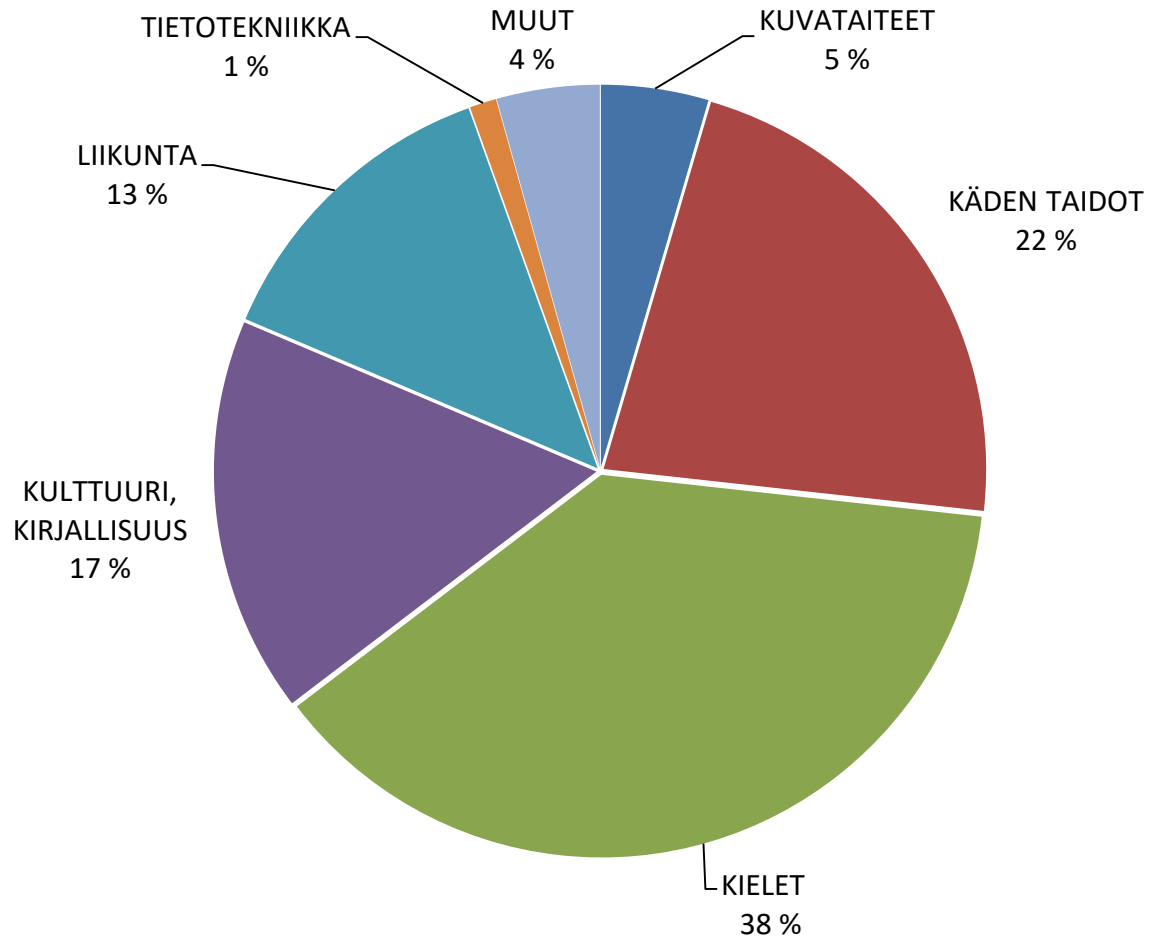

Oppitunnit verkkokursseilla aineryhmittäin

Yhteensä **1 058** oppituntia