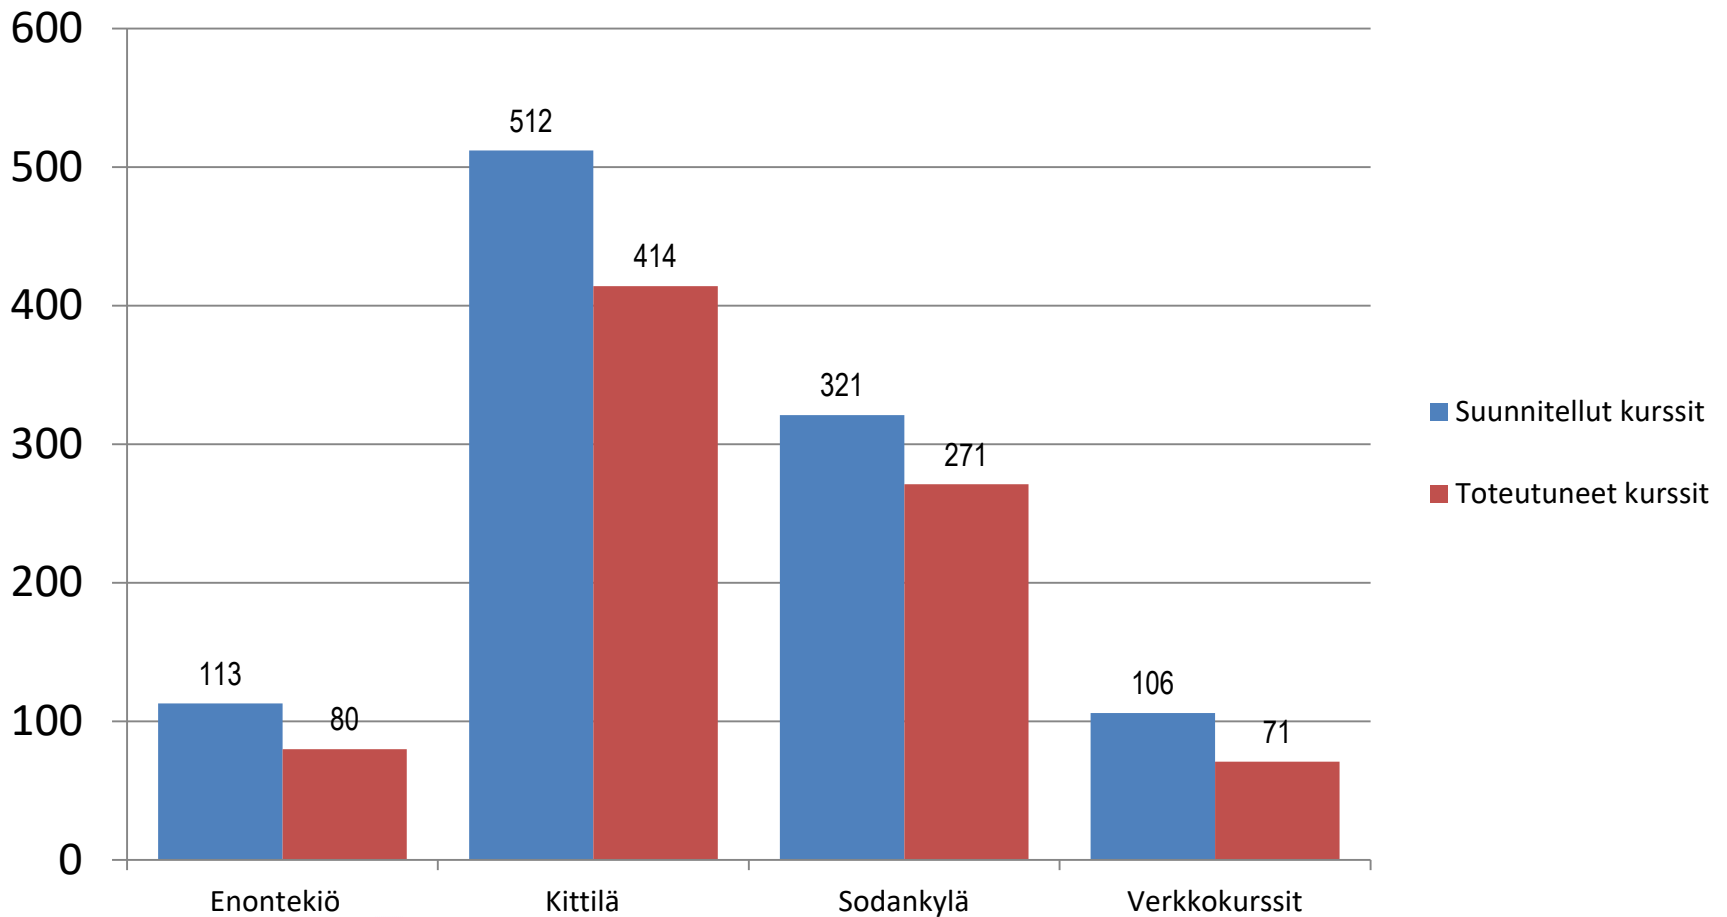

# Revontuli-Opisto

ENONTEKIÖ KITTILÄ SODANKYLÄ

**Tilastot 2024**

17.2.2025

<b>Netto-opiskelijat kotikunnittain (eli opiskelijat kerran laskettuna kotikunnittain)</b>						2022	2023
Enontekiö						293	317
Kittilä						1631	1597
Sodankylä						1237	1302
Muu kotikunta + ei tiedossa						675	771
<b>Yhteensä</b>						<b>3 836</b>	<b>3 987</b>
<i>Joista naisia</i>						<i>2 917 (76 %)</i>	<i>3003 (75,3 %)</i>
<i>Joista miehiä</i>						<i>919 (24 %)</i>	<i>984 (24,7 %)</i>
<b>Opettajat</b>						2022	2023
Päätoimiset opettajat						5	5
Oppilaitosten kanssa yhteiset opettajat						0	0
Päätoimisen kaltaiset opettajat (yli 16 tuntia/vko)						8	8
Sivutoimiset tuntiopettajat						123	118
Tuntiopettajat yhdistysten ja yritysten kautta						19	16
<b>Opettajat yht.</b>						<b>155</b>	<b>147</b>
<b>Kurssit</b>	Normaaliop.	Taiteen perusopetus	Myyntikurssit	Yleisluennot	Muut	2022	2023
Enontekiö	68	7	4		1	78	80
Kittilä	317	24	68	5		416	414
Sodankylä	237	29	3		2	275	271
Verkkokurssit (+ muut 1)	61			8	2	62	71
<b>Kurssit yht.</b>	<b>676</b>	<b>60</b>	<b>82</b>	<b>13</b>	<b>5</b>	<b>830</b>	<b>836</b>
<b>Opetustunnit</b>	Normaaliop.	Tpo	Myyntikurssit	Yleisluennot	Muut	2022	2023
Enontekiö	1111,19	343,74	22			1511,42	1474,93
Kittilä	5931,42	803,66	1113,67	32		7878,21	7880,75
Sodankylä	4794,91	817,48	40,62		2	5669,56	5655,01
Verkkokurssit (+ muut 1)	1047,47			7	4	1127,70	1058,47
<b>Opetustunnit yht.</b>	<b>13 314,46</b>	<b>1678,48</b>	<b>1182,95</b>	<b>39</b>	<b>6</b>	<b>16 147,41</b>	<b>16 069,16</b>

# Suunnitellut ja toteutuneet kurssit

Suunnitellut kurssit yht. 1 052, toteutuneet **yht. 836** kurssia.