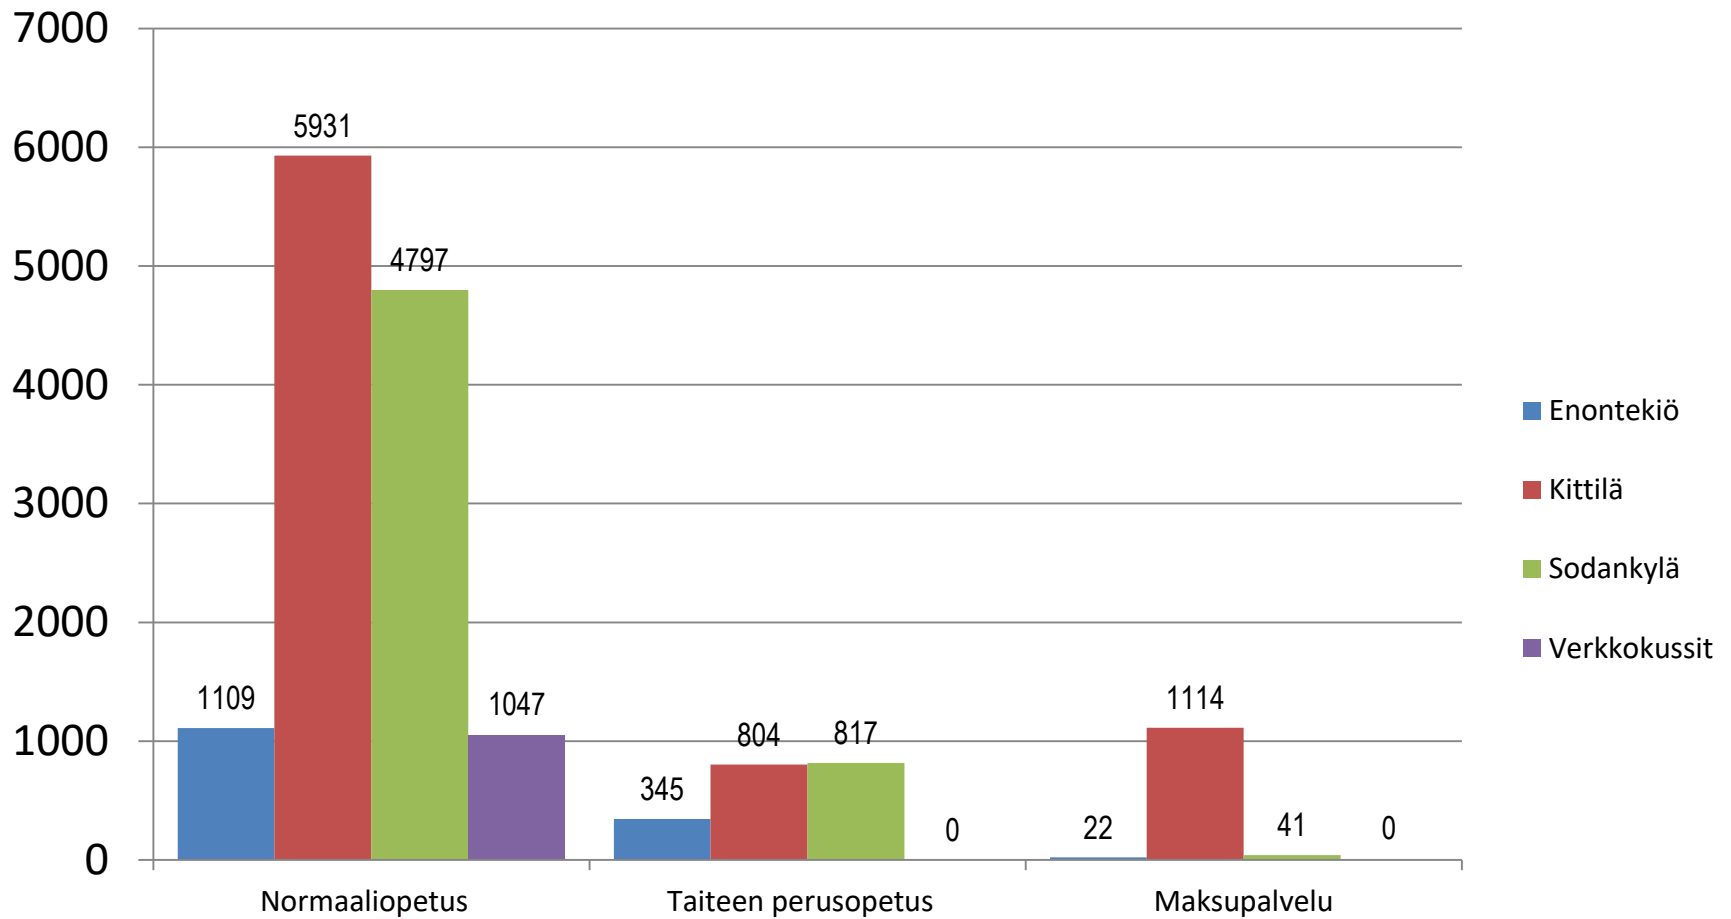

# Revontuli-Opisto

ENONTEKIÖ KITTILÄ SODANKYLÄ

**Tilastot 2024**

17.2.2025

<b>Netto-opiskelijat kotikunnittain (eli opiskelijat kerran laskettuna kotikunnittain)</b>						2022	2023
Enontekiö						293	317
Kittilä						1631	1597
Sodankylä						1237	1302
Muu kotikunta + ei tiedossa						675	771
<b>Yhteensä</b>						<b>3 836</b>	<b>3 987</b>
<i>Joista naisia</i>						<i>2 917 (76 %)</i>	<i>3003 (75,3 %)</i>
<i>Joista miehiä</i>						<i>919 (24 %)</i>	<i>984 (24,7 %)</i>
<b>Opettajat</b>						2022	2023
Päätoimiset opettajat						5	5
Oppilaitosten kanssa yhteiset opettajat						0	0
Päätoimisen kaltaiset opettajat (yli 16 tuntia/vko)						8	8
Sivutoimiset tuntiopettajat						123	118
Tuntiopettajat yhdistysten ja yritysten kautta						19	16
<b>Opettajat yht.</b>						<b>155</b>	<b>147</b>
<b>Kurssit</b>	Normaaliop.	Taiteen perusopetus	Myyntikurssit	Yleisluennot	Muut	2022	2023
Enontekiö	68	7	4		1	78	80
Kittilä	317	24	68	5		416	414
Sodankylä	237	29	3		2	275	271
Verkkokurssit (+ muut 1)	61			8	2	62	71
<b>Kurssit yht.</b>	<b>676</b>	<b>60</b>	<b>82</b>	<b>13</b>	<b>5</b>	<b>830</b>	<b>836</b>
<b>Opetustunnit</b>	Normaaliop.	Tpo	Myyntikurssit	Yleisluennot	Muut	2022	2023
Enontekiö	1111,19	343,74	22			1511,42	1474,93
Kittilä	5931,42	803,66	1113,67	32		7878,21	7880,75
Sodankylä	4794,91	817,48	40,62		2	5669,56	5655,01
Verkkokurssit (+ muut 1)	1047,47			7	4	1127,70	1058,47
<b>Opetustunnit yht.</b>	<b>13 314,46</b>	<b>1678,48</b>	<b>1182,95</b>	<b>39</b>	<b>6</b>	<b>16 147,41</b>	<b>16 069,16</b>

# Opetustunnit aineryhmittäin

Yhteensä **16 069** opetustuntia

# Suunnitellut ja toteutuneet kurssit

Suunnitellut kurssit yht. 1 052, toteutuneet **yht. 836** kurssia.

# Opetustunnit kurssilajeittain

Yhteensä **16 069** opetustuntia