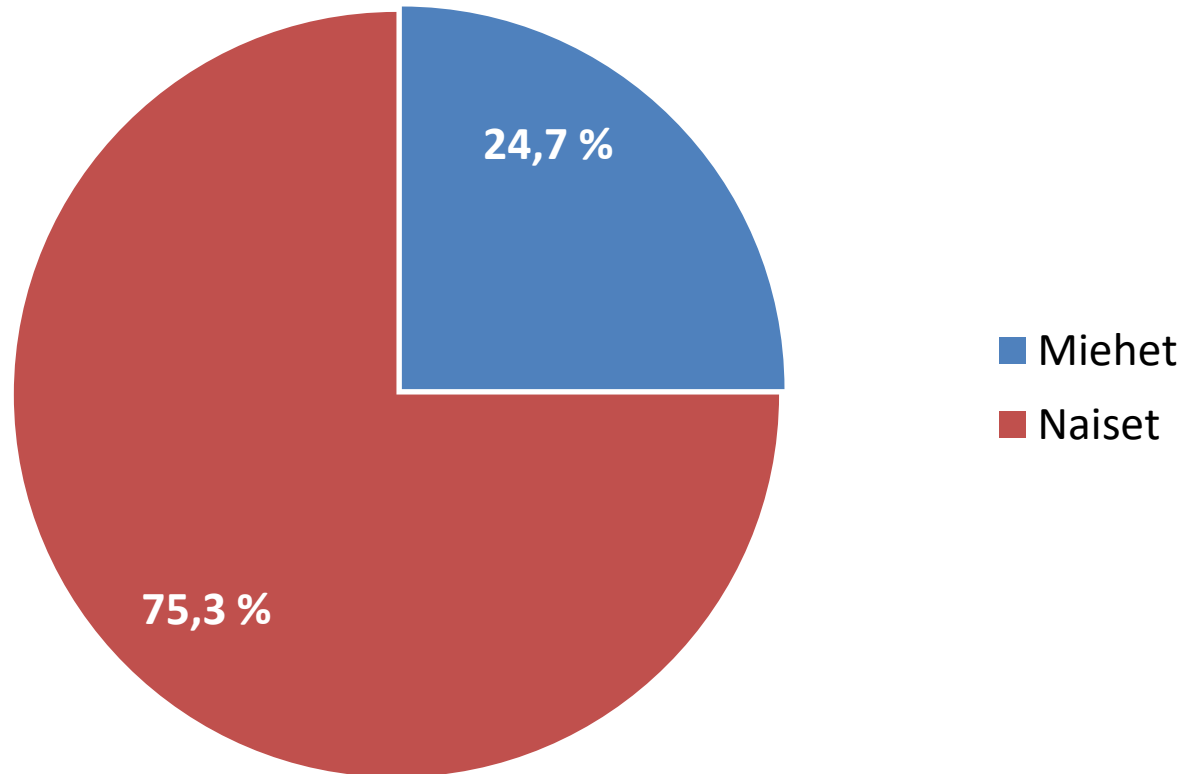

Opiskelijoiden sukupuolijakauma %

Netto-opiskelijat (opiskelijat kerran laskettuna) yhteensä **3 987**