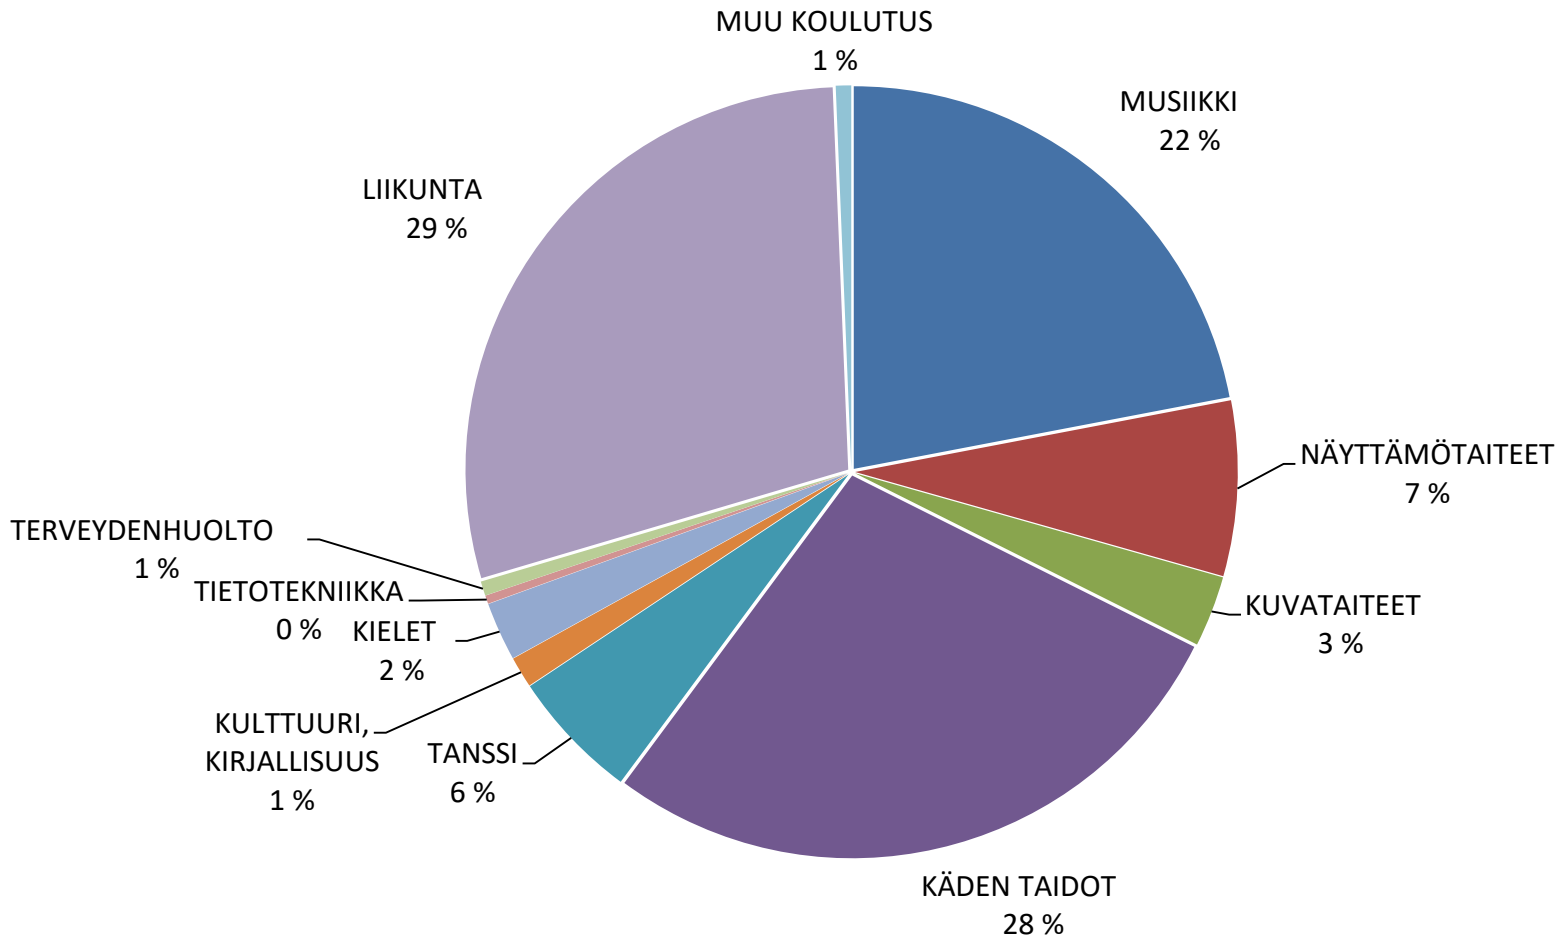

Oppitunnit Kittilässä aineryhmittäin

Yhteensä **7 881** oppituntia