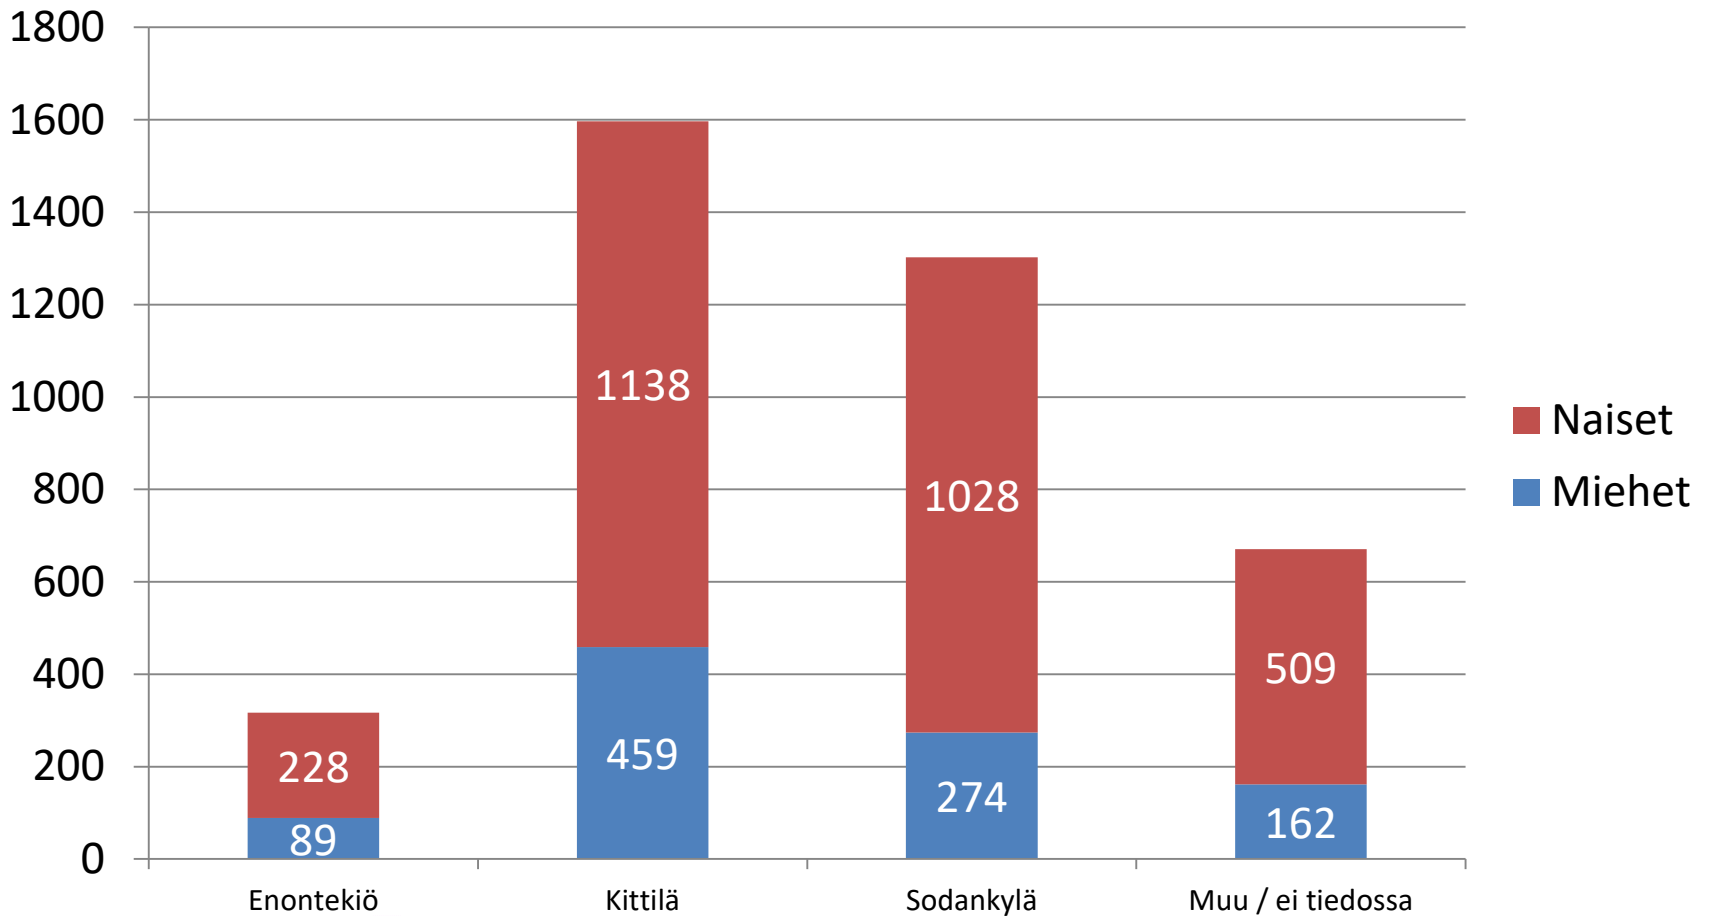

Netto-opiskelijat kotipaikkakunnittain

Netto-opiskelijat (opiskelijat kerran laskettuna) yhteensä **3 987**