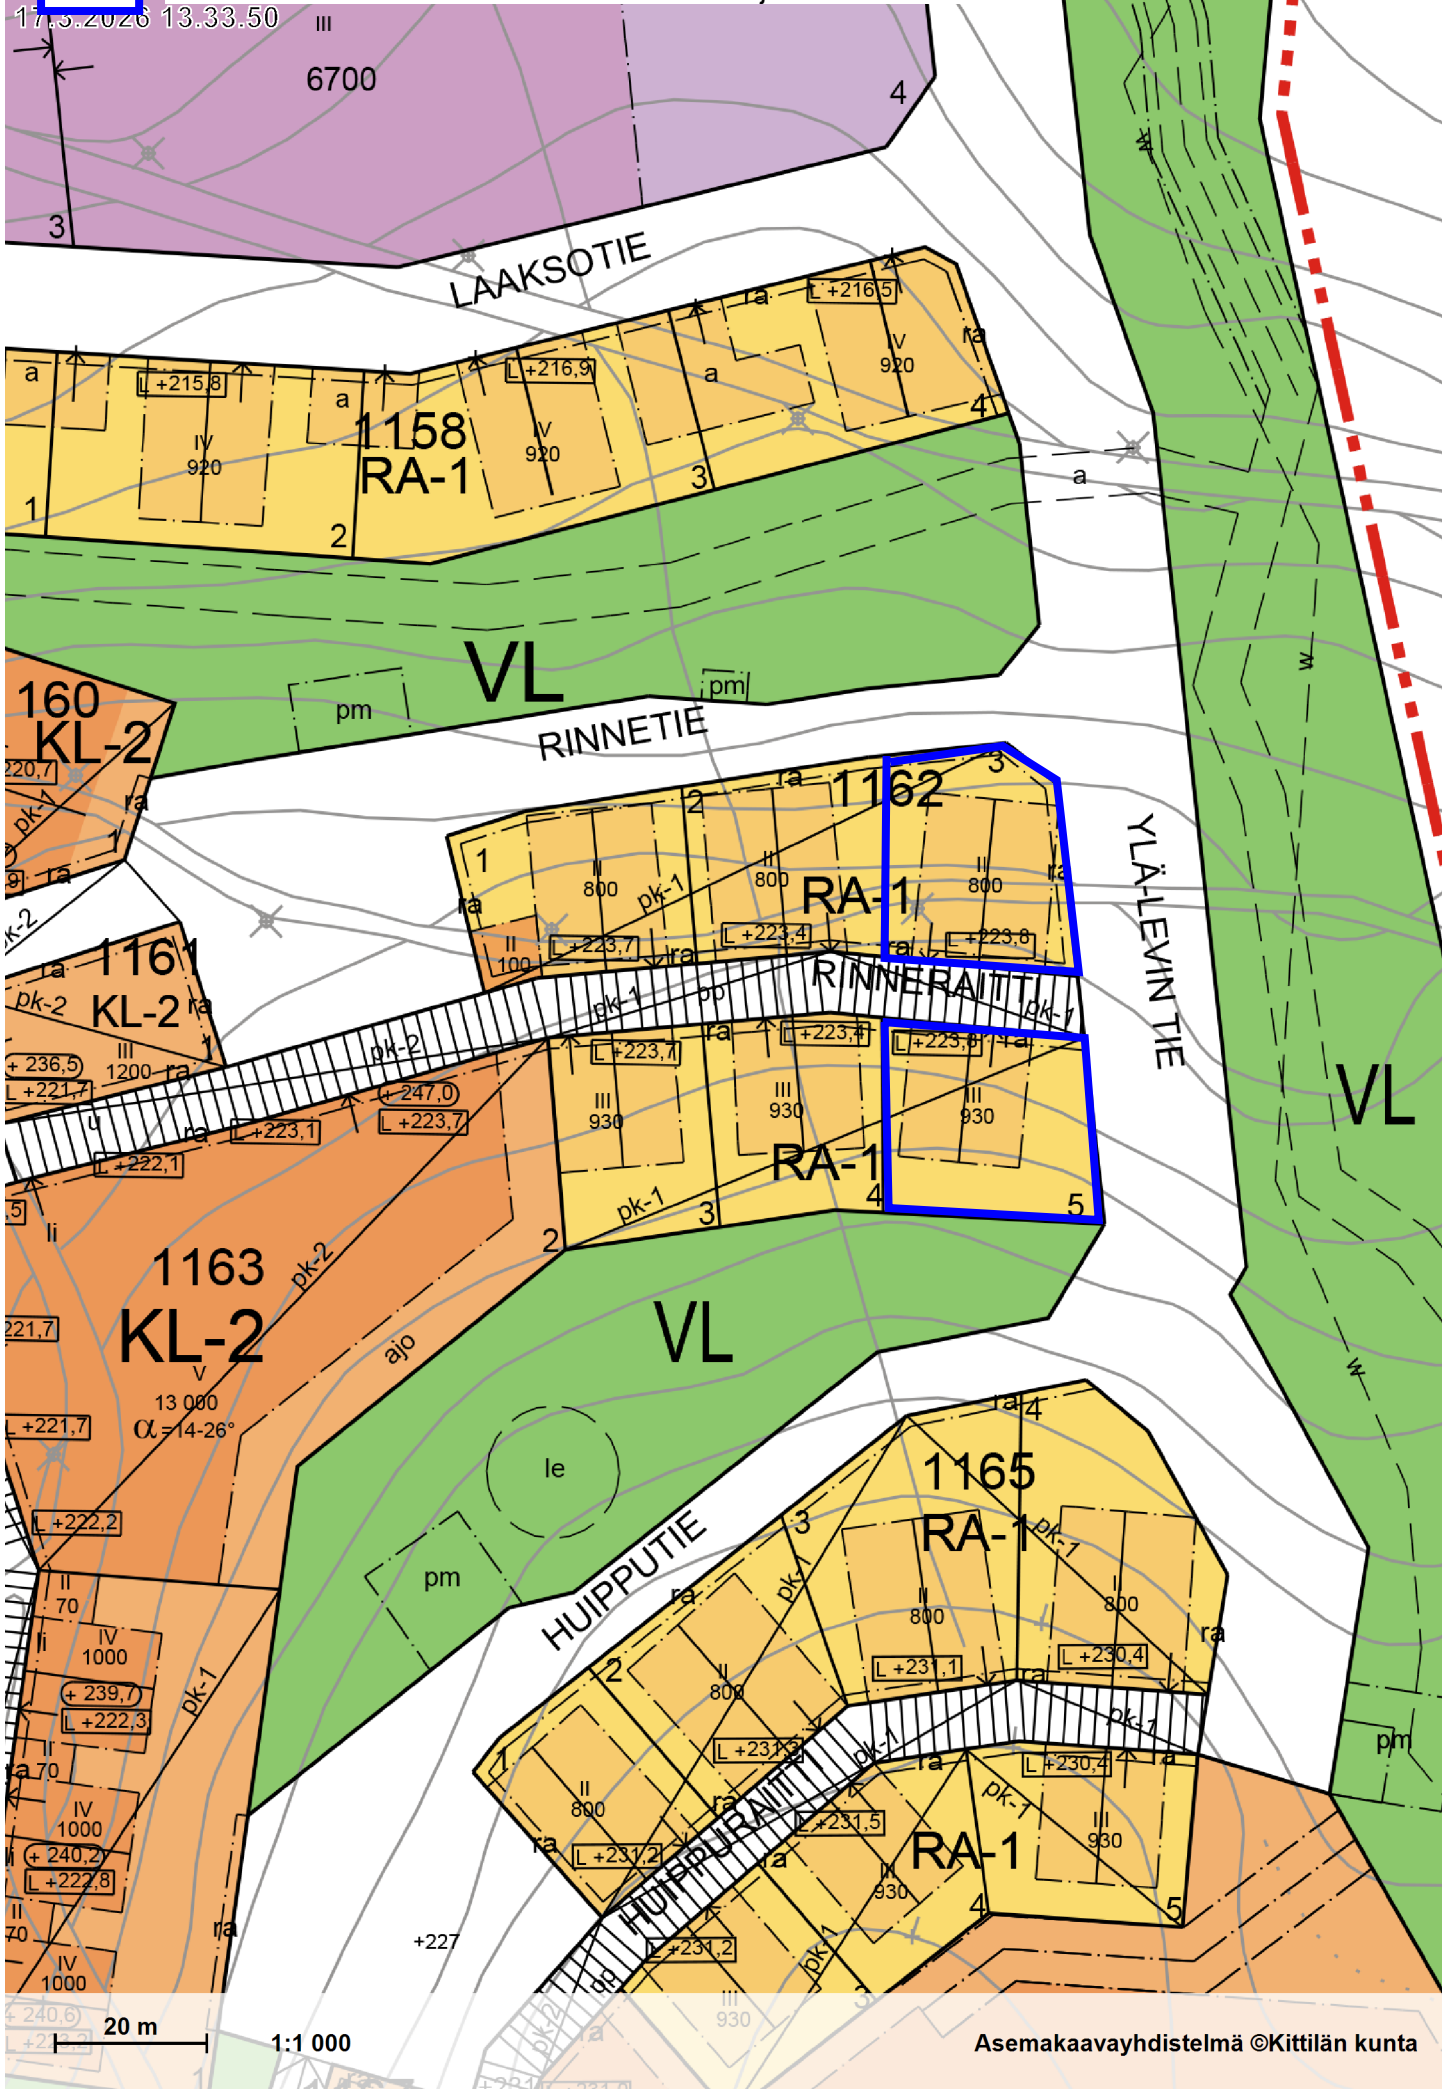

= Ylä-Levin asemakaava kortteli 1162 tontti 3 ja kortteli 1163 tontti 5

17.3.2026 13.33.50

20 m

1:1 000

Asemakaavayhdistelmä ©Kittilän kunta