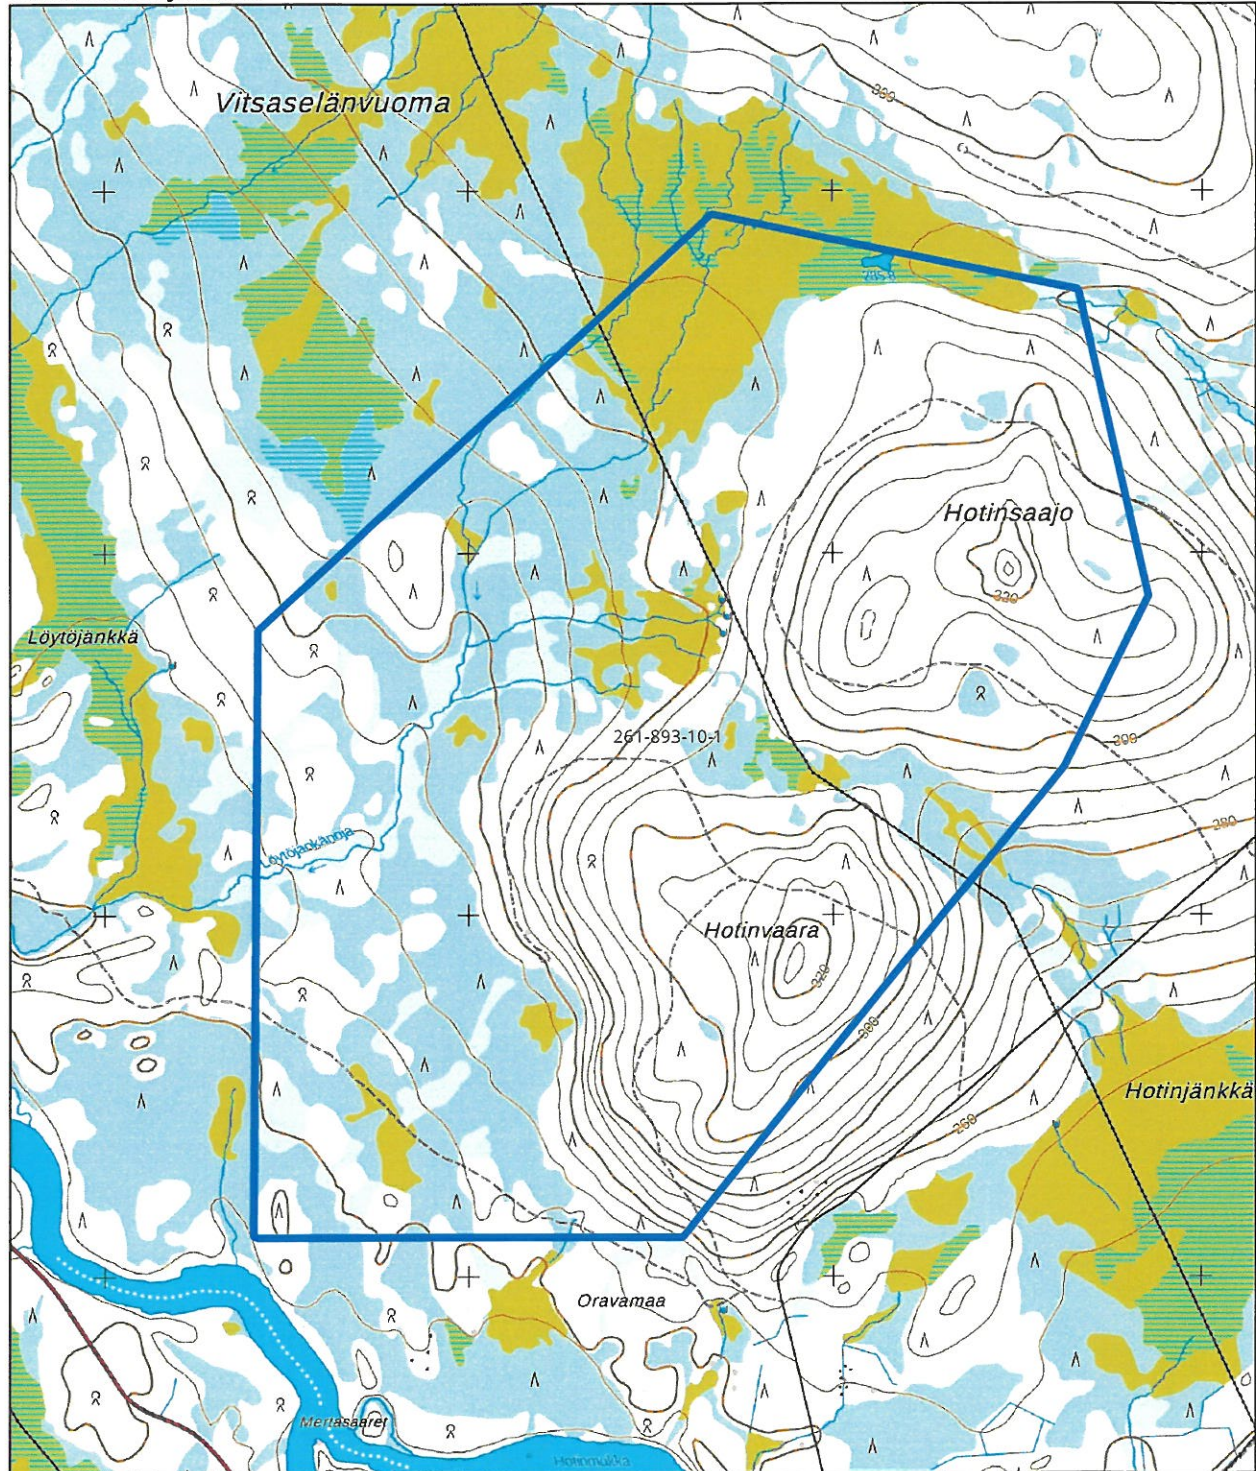

Kartta malminetsintäluvhakemusalueesta
Mittakaava ohjeellinen

 Malminetsintäluvhakemusalue

 Kiinteistörajat

Mittakaava 1:20 000
Pulju Malminetsintä Oy
Hotinvaara
ML2019:0101

tukes
Turvallisuus- ja kemikaalivirasto