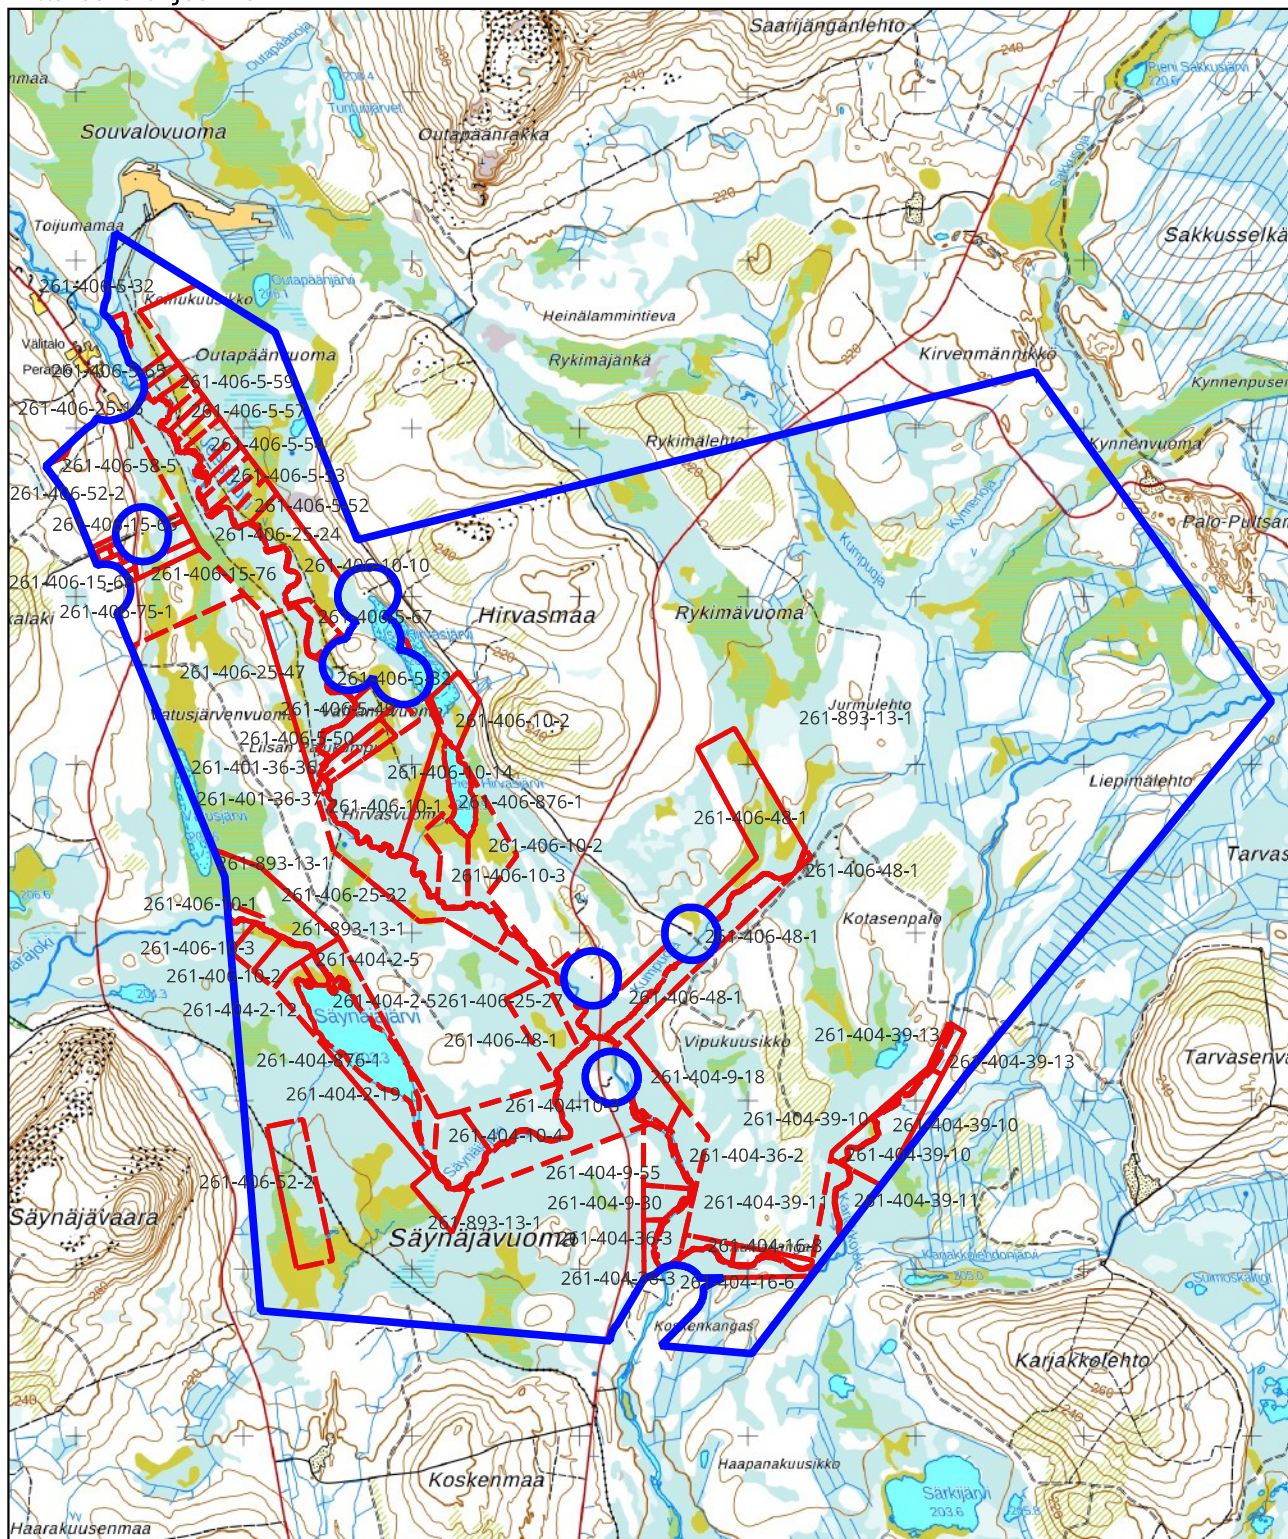

Kartta malminetsintäluvhakemusalueesta  
Mittakaava ohjeellinen

Malminetsintäluvhakemusalue

Kiinteistörajat

Mittakaava 1:45 000  
Sakumpu exploration Oy  
Sikavaara E  
ML2016:0056