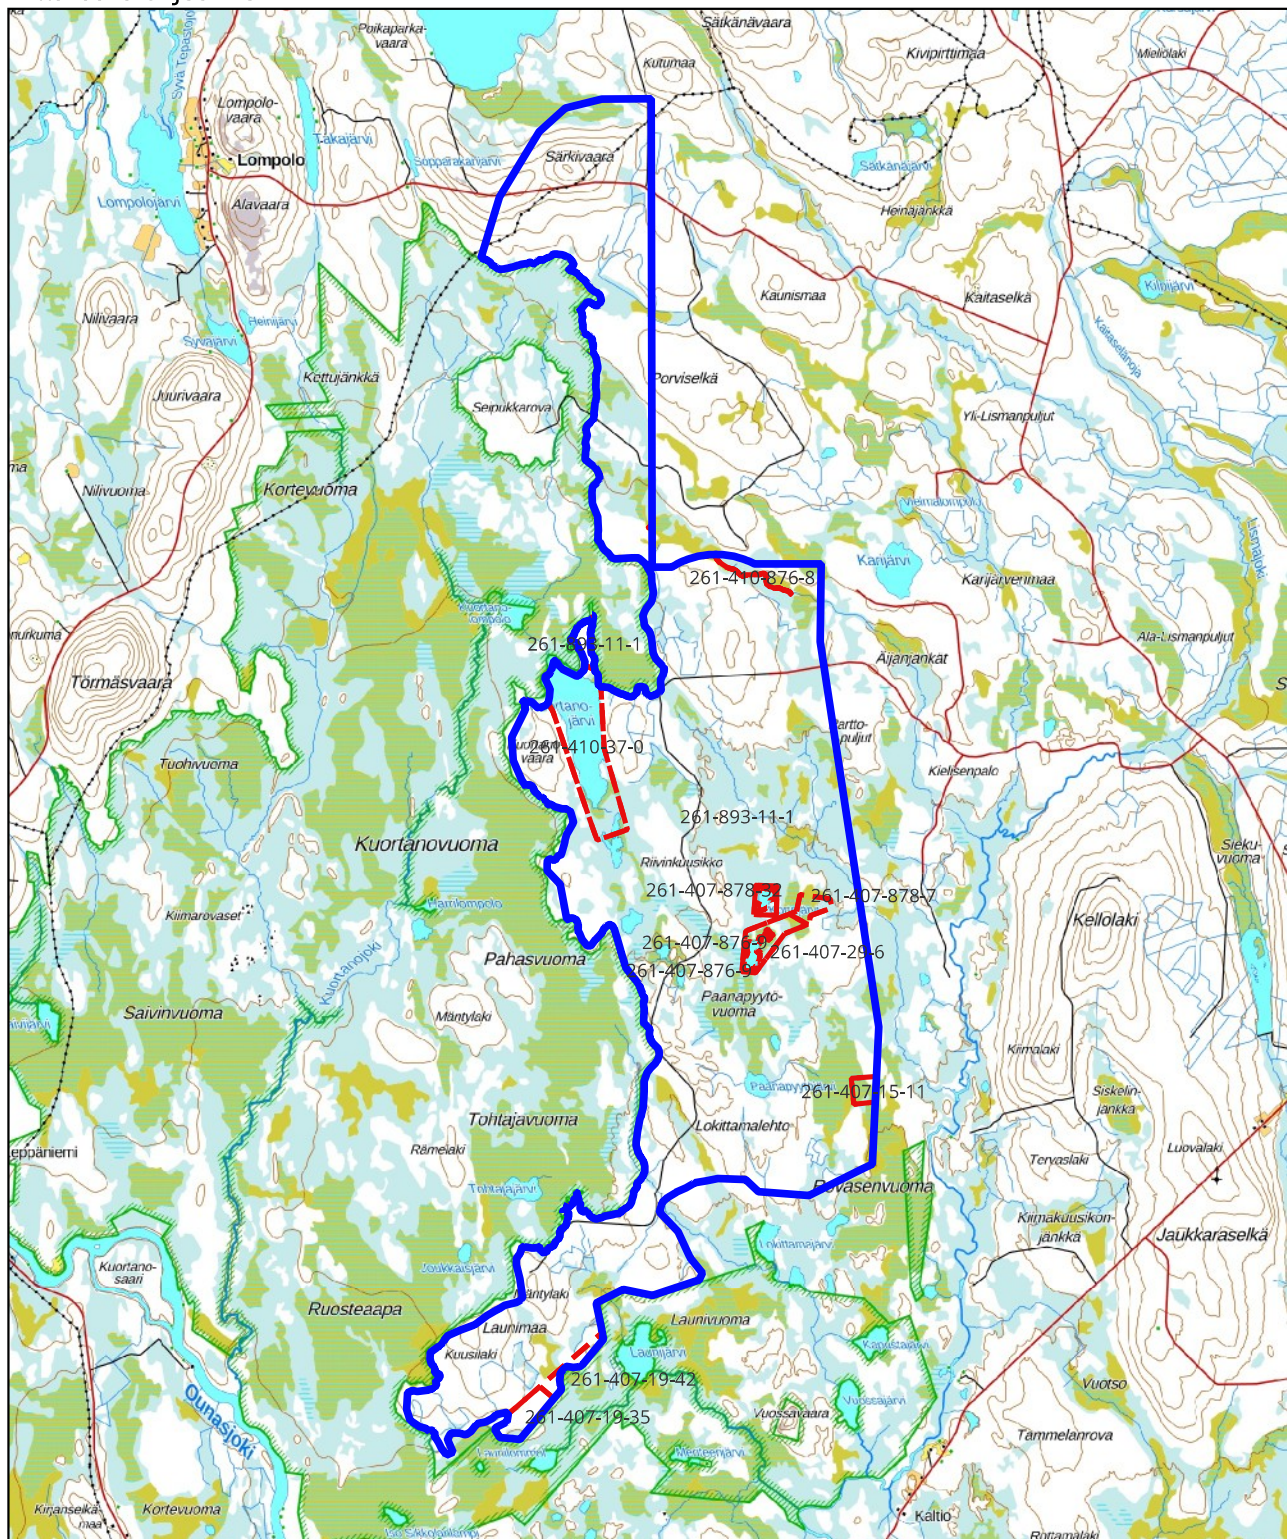

Kartta malminetsintälupahakemusalueesta
Mittakaava ohjeellinen

 Malminetsintälupahakemusalue

 Kiinteistörajat

Mittakaava 1:100 000
Sakumpu Exploration Oy
Paanapyyttö
ML2021:0058

tukes
Turvallisuus- ja kemikaalivirasto