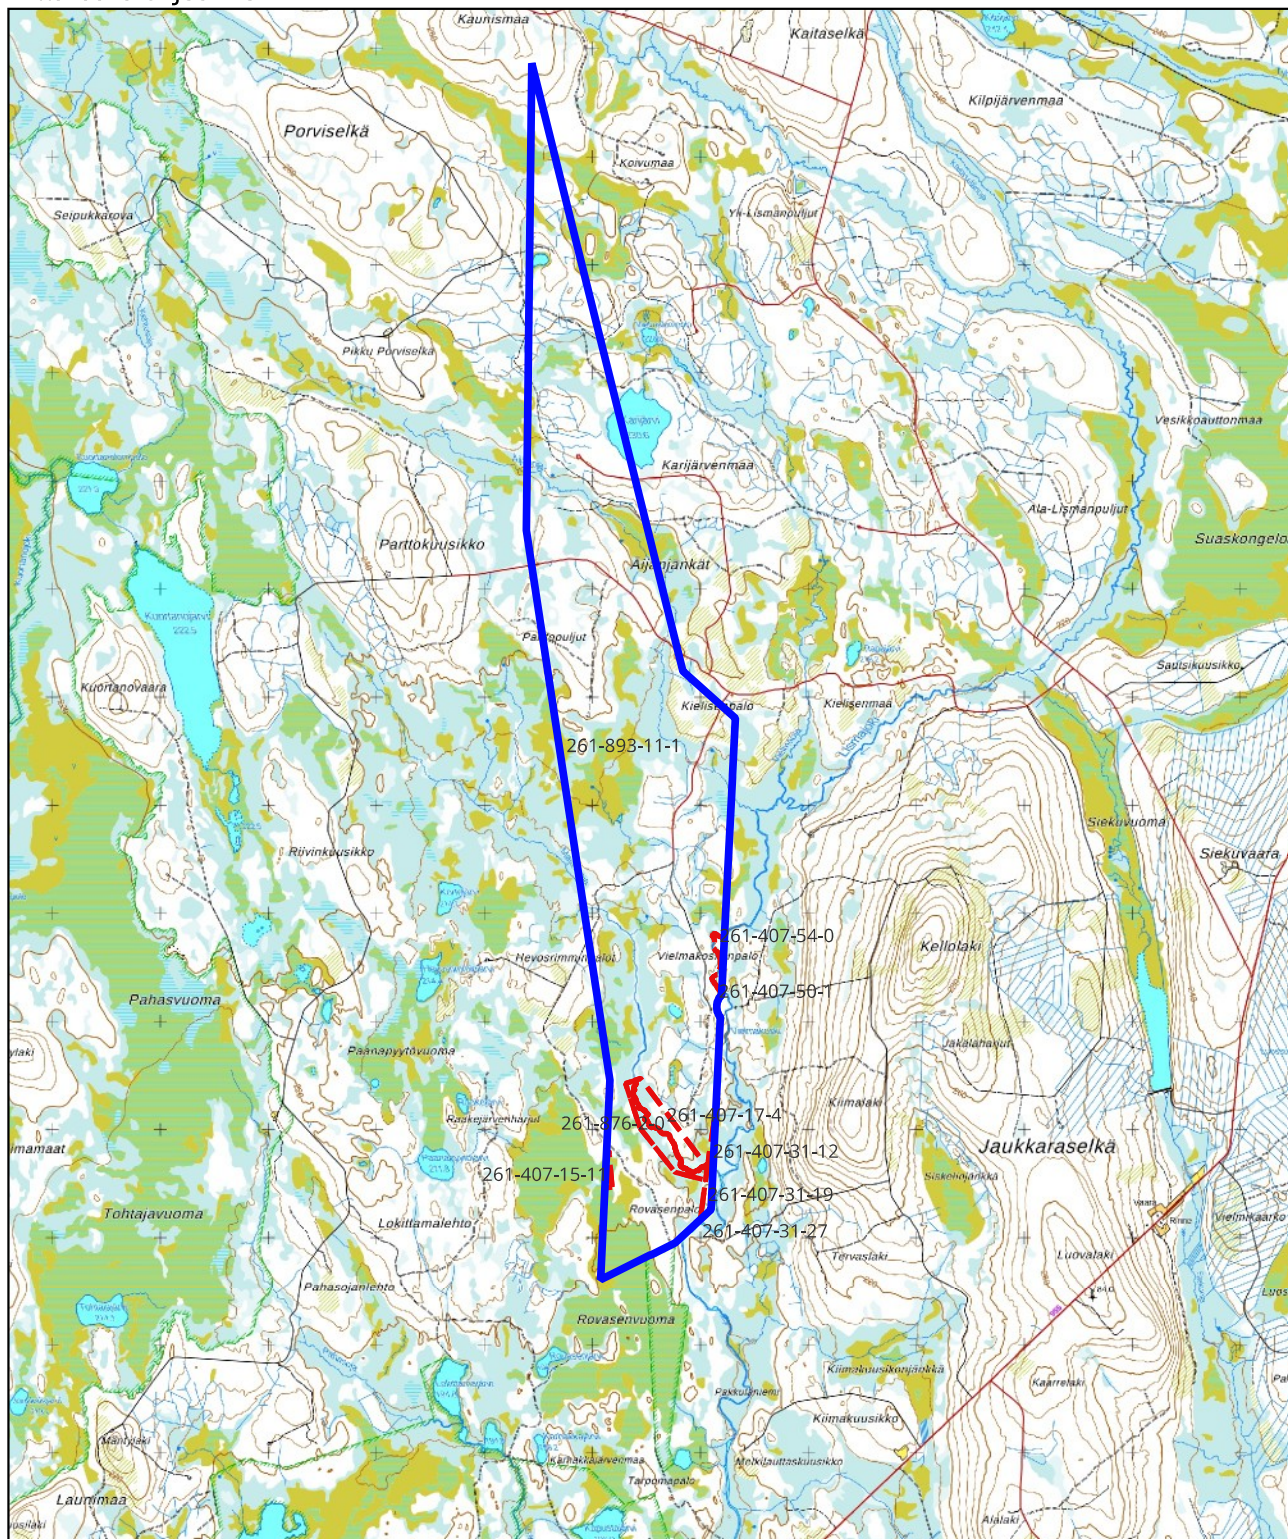

Kartta malminetsintäluvhakemusalueesta  
Mittakaava ohjeellinen

Malminetsintäluvhakemusalue

Kiinteistörajat

Mittakaava 1:70 000  
Sakumpu exploration Oy  
Paana W2  
ML2018:0107