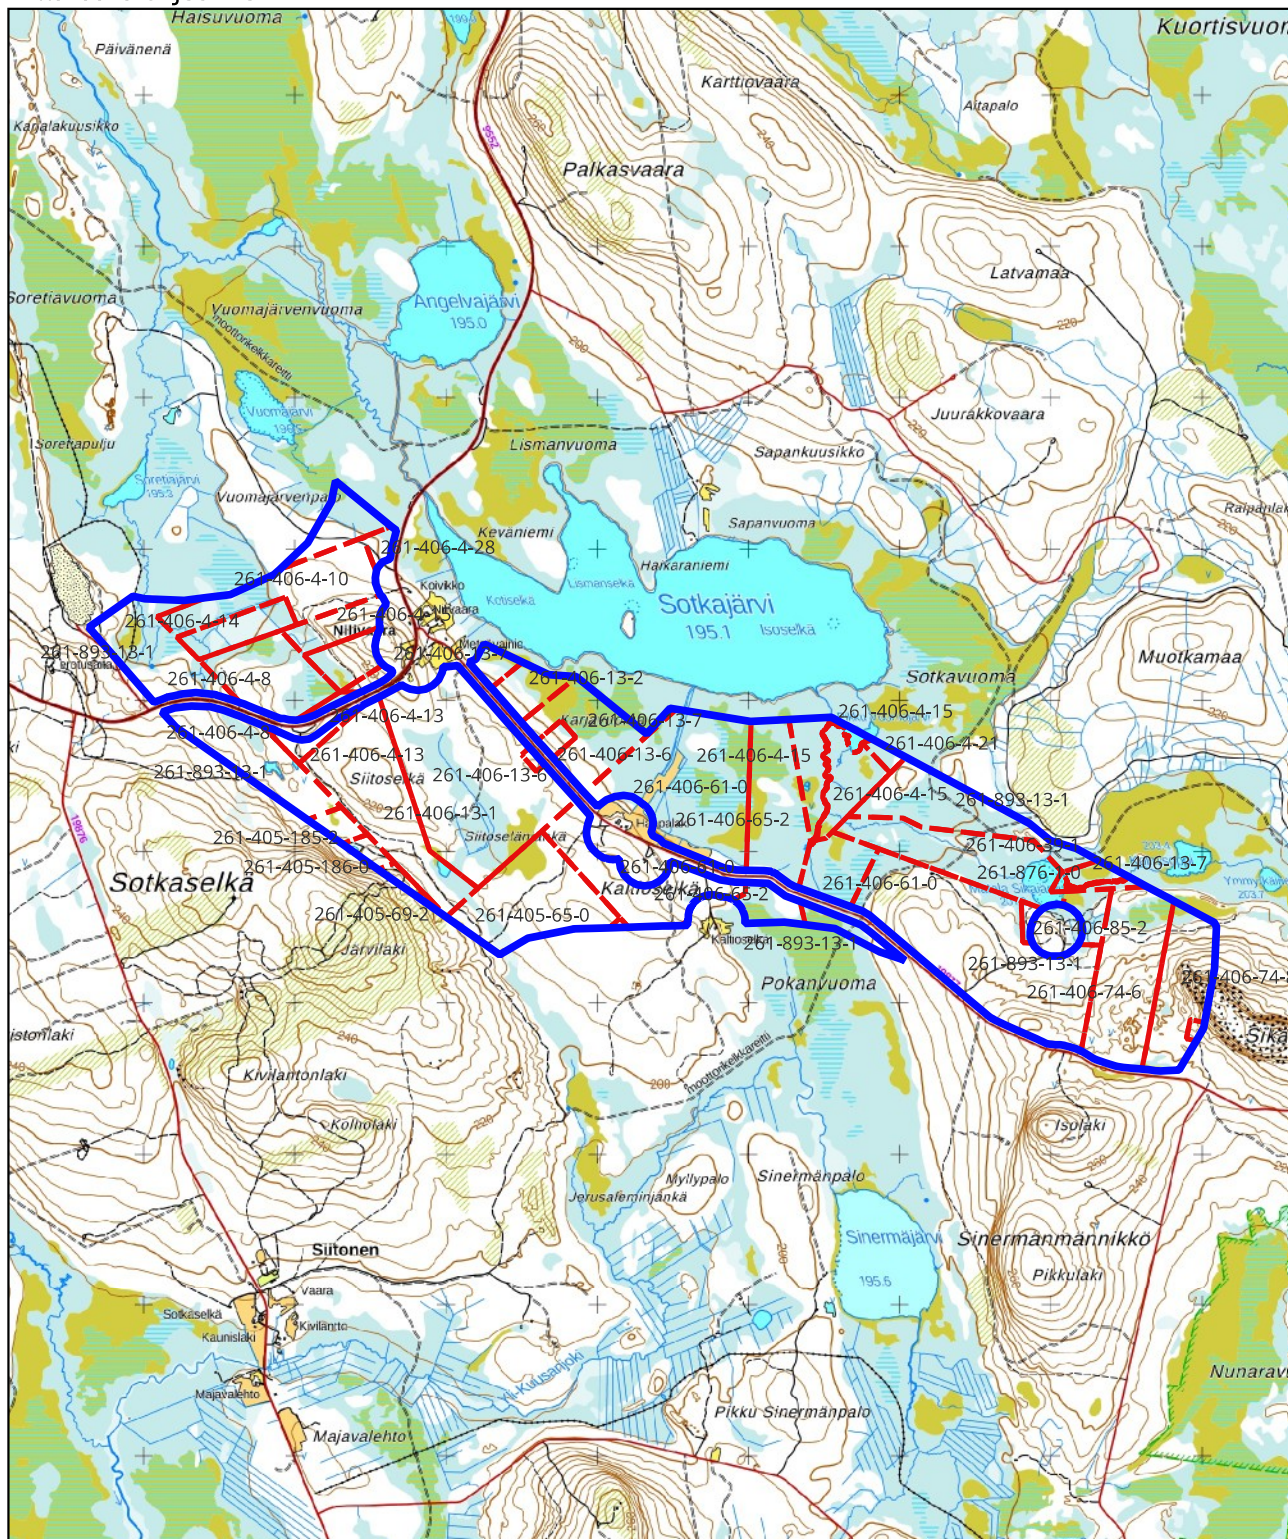

Kartta malminetsintäluvhakemusalueesta
Mittakaava ohjeellinen

Malminetsintäluvhakemusalue

Kiinteistörajat

Mittakaava 1:50 000
Sakumpu exploration Oy
Sikavaara W
ML2019:0107